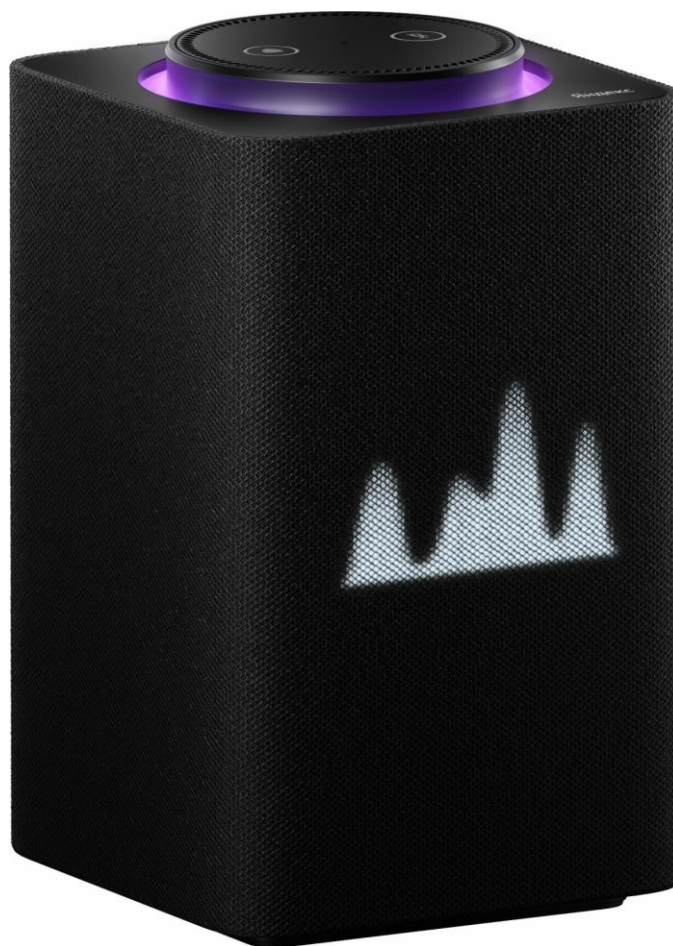

Умная колонка Яндекс Станция Макс с Алисой, с Zigbee, черный, 65Вт

Описание

Умная колонка Яндекс Станция Макс с голосовым помощником Алисой, мощностью звучания 65 Вт, встроенным хабом управления Zigbee, беспроводной связью Wi-Fi (2,4–5 ГГц) и Bluetooth 5.0, с возможностью встраивания в экосистему умного дома — от официального поставщика с гарантией от производителя.

Яндекс Станция Макс — самая мощная модель умных колонок от отечественного IT-гиганта — имеет поистине выдающиеся характеристики:

Встроенный хаб управления Zigbee, благодаря которому Станция Макс напрямую взаимодействует с датчиками и другими устройствами умного дома, работающими по протоколу Zigbee. Сделайте Станцию Макс центром умного дома и общайтесь с ним голосом: например, спрашивайте у Алисы, какие сейчас температура и влажность в комнате.

Пять динамиков общей мощностью 65 Вт дают запас громкости, которого хватит даже для шумных вечеринок.

Трехполосный звук, при котором низкие, средние и высокие частоты воспроизводят разные динамики, позволяет слышать каждый музыкальный инструмент в отдельности.