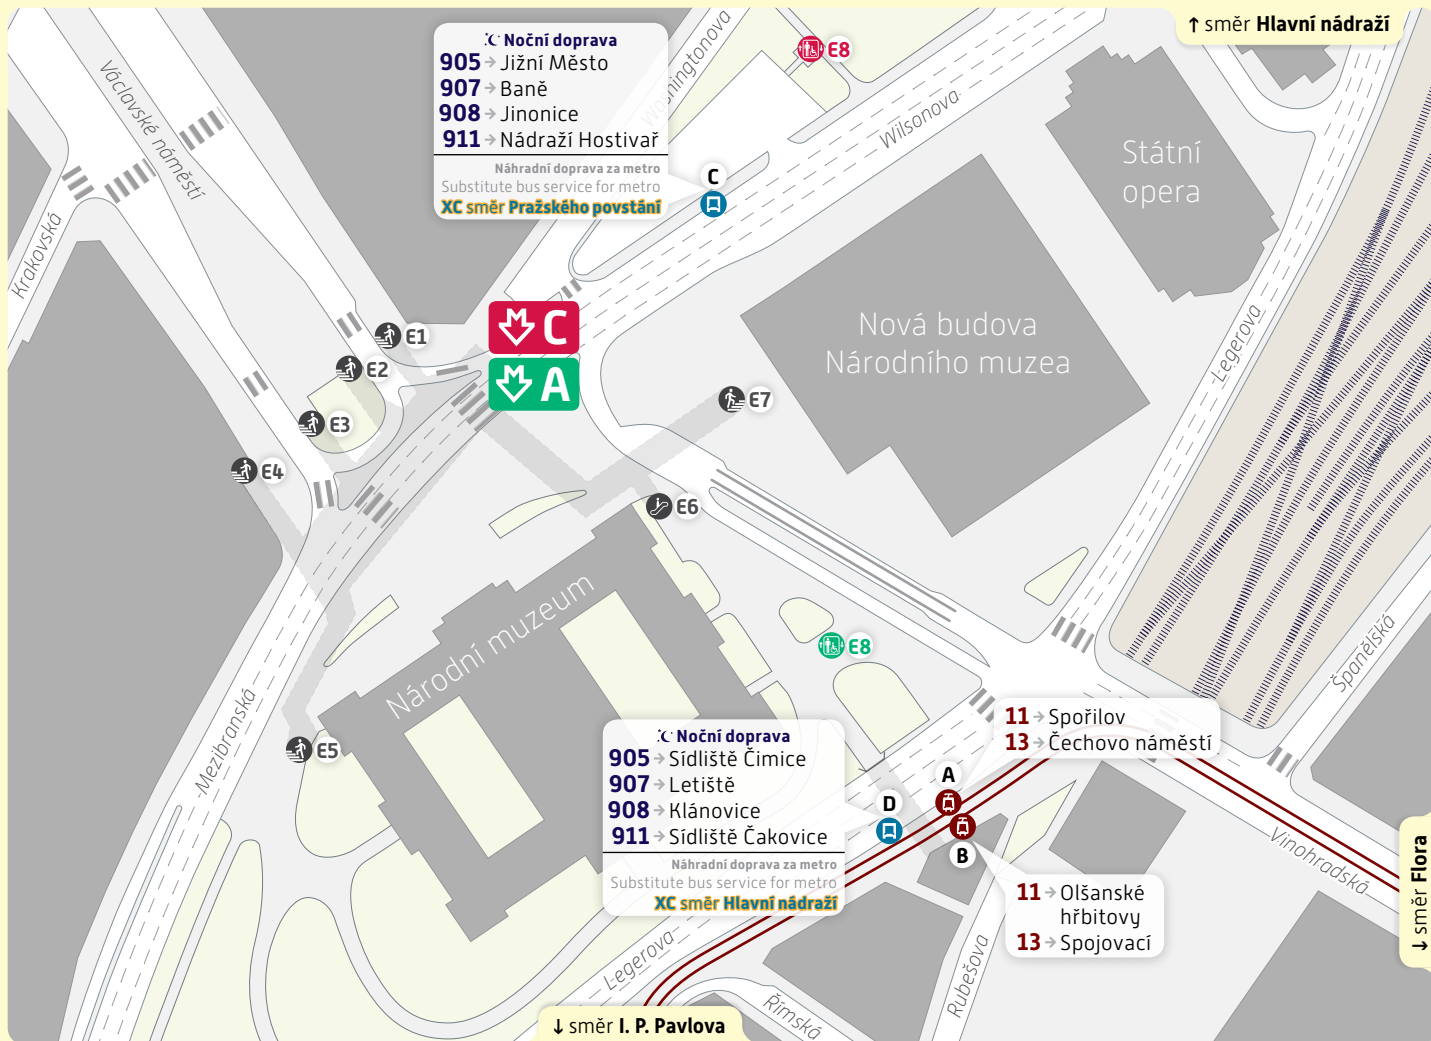

Muzeum

Schéma přestupního uzlu

trvalý stav – platnost od 1. září 2022

☾ Noční doprava

905 → Jižní Město
 907 → Baně
 908 → Jinonice
 911 → Nádraží Hostivař

Náhradní doprava za metro
 Substitute bus service for metro
XC směr Pražského povstání

↑ směr **Hlavní nádraží**

☾ Noční doprava

905 → Sídliště Čimice
 907 → Letiště
 908 → Klánovice
 911 → Sídliště Čakovice

Náhradní doprava za metro
 Substitute bus service for metro
XC směr Hlavní nádraží

11 → Spořilov
 13 → Čechovo náměstí

11 → Olšanské
 hřbitovy
 13 → Spojovací

↓ směr **I. P. Pavlova**

↓ směr **Flora**

Vysvětlivky:

- A** Zastávka TRAM, stanoviště A
- E** Zastávka BUS, stanoviště E
- E1** Vstup do metra, východ E1
- E2-E8** Výťah, schodiště, eskalátor