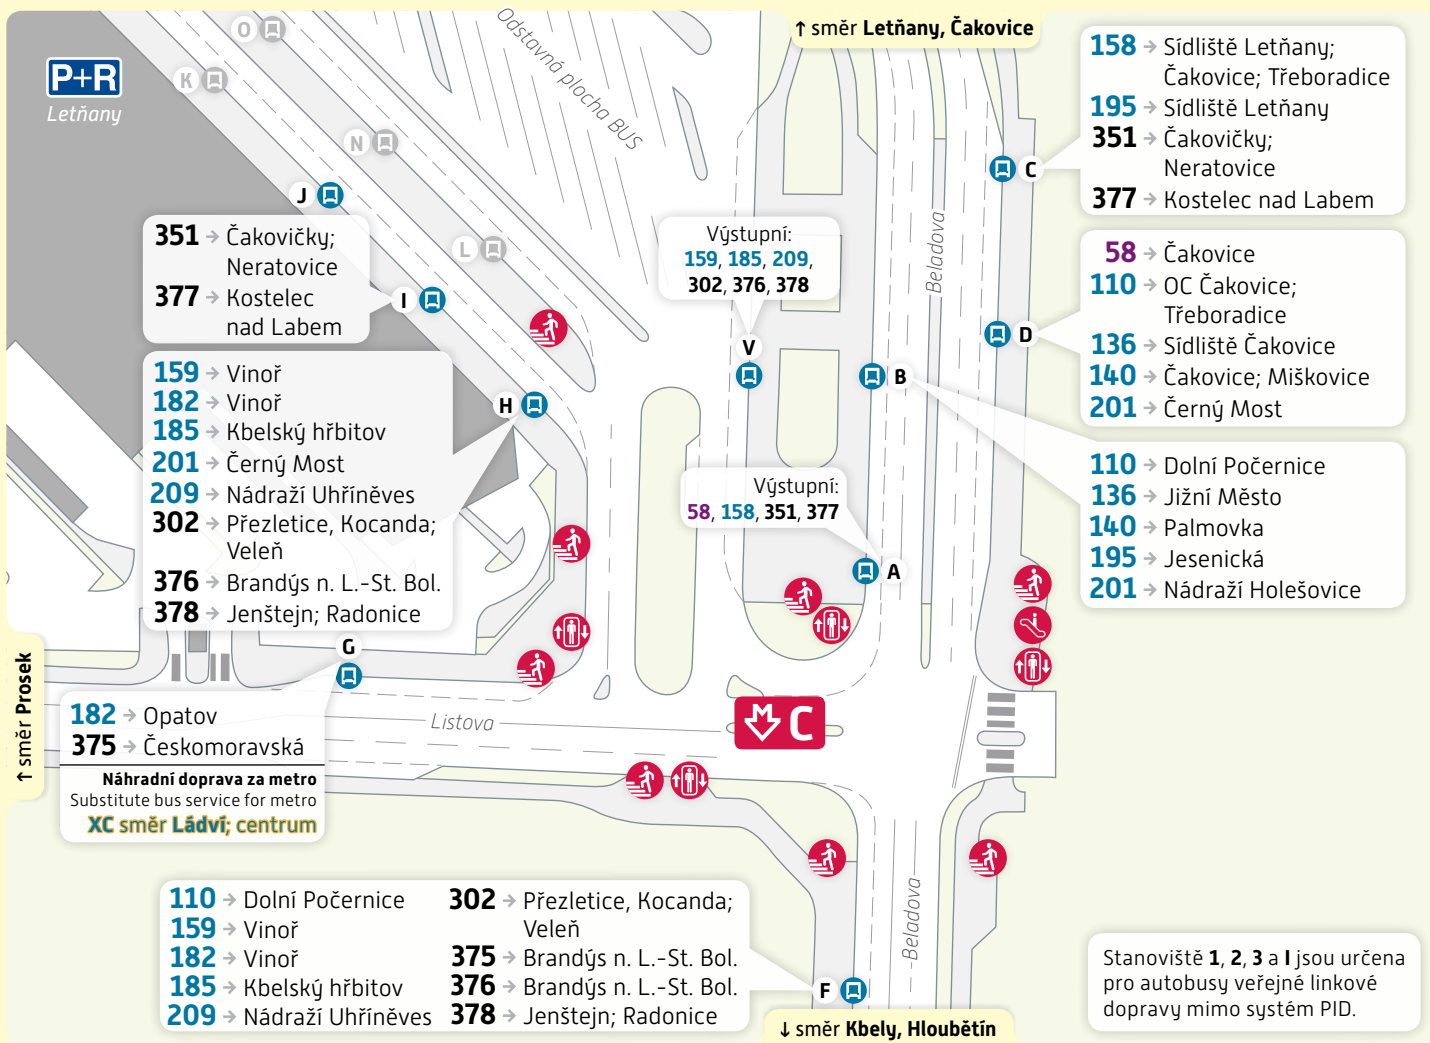

Letňany

Schéma přestupního uzlu

trvalý stav – platnost od 15. října 2022

↑ směr Prosek

Vysvětlivky:

A Zastávka BUS, stanoviště A

Vstup do metra

Výtah