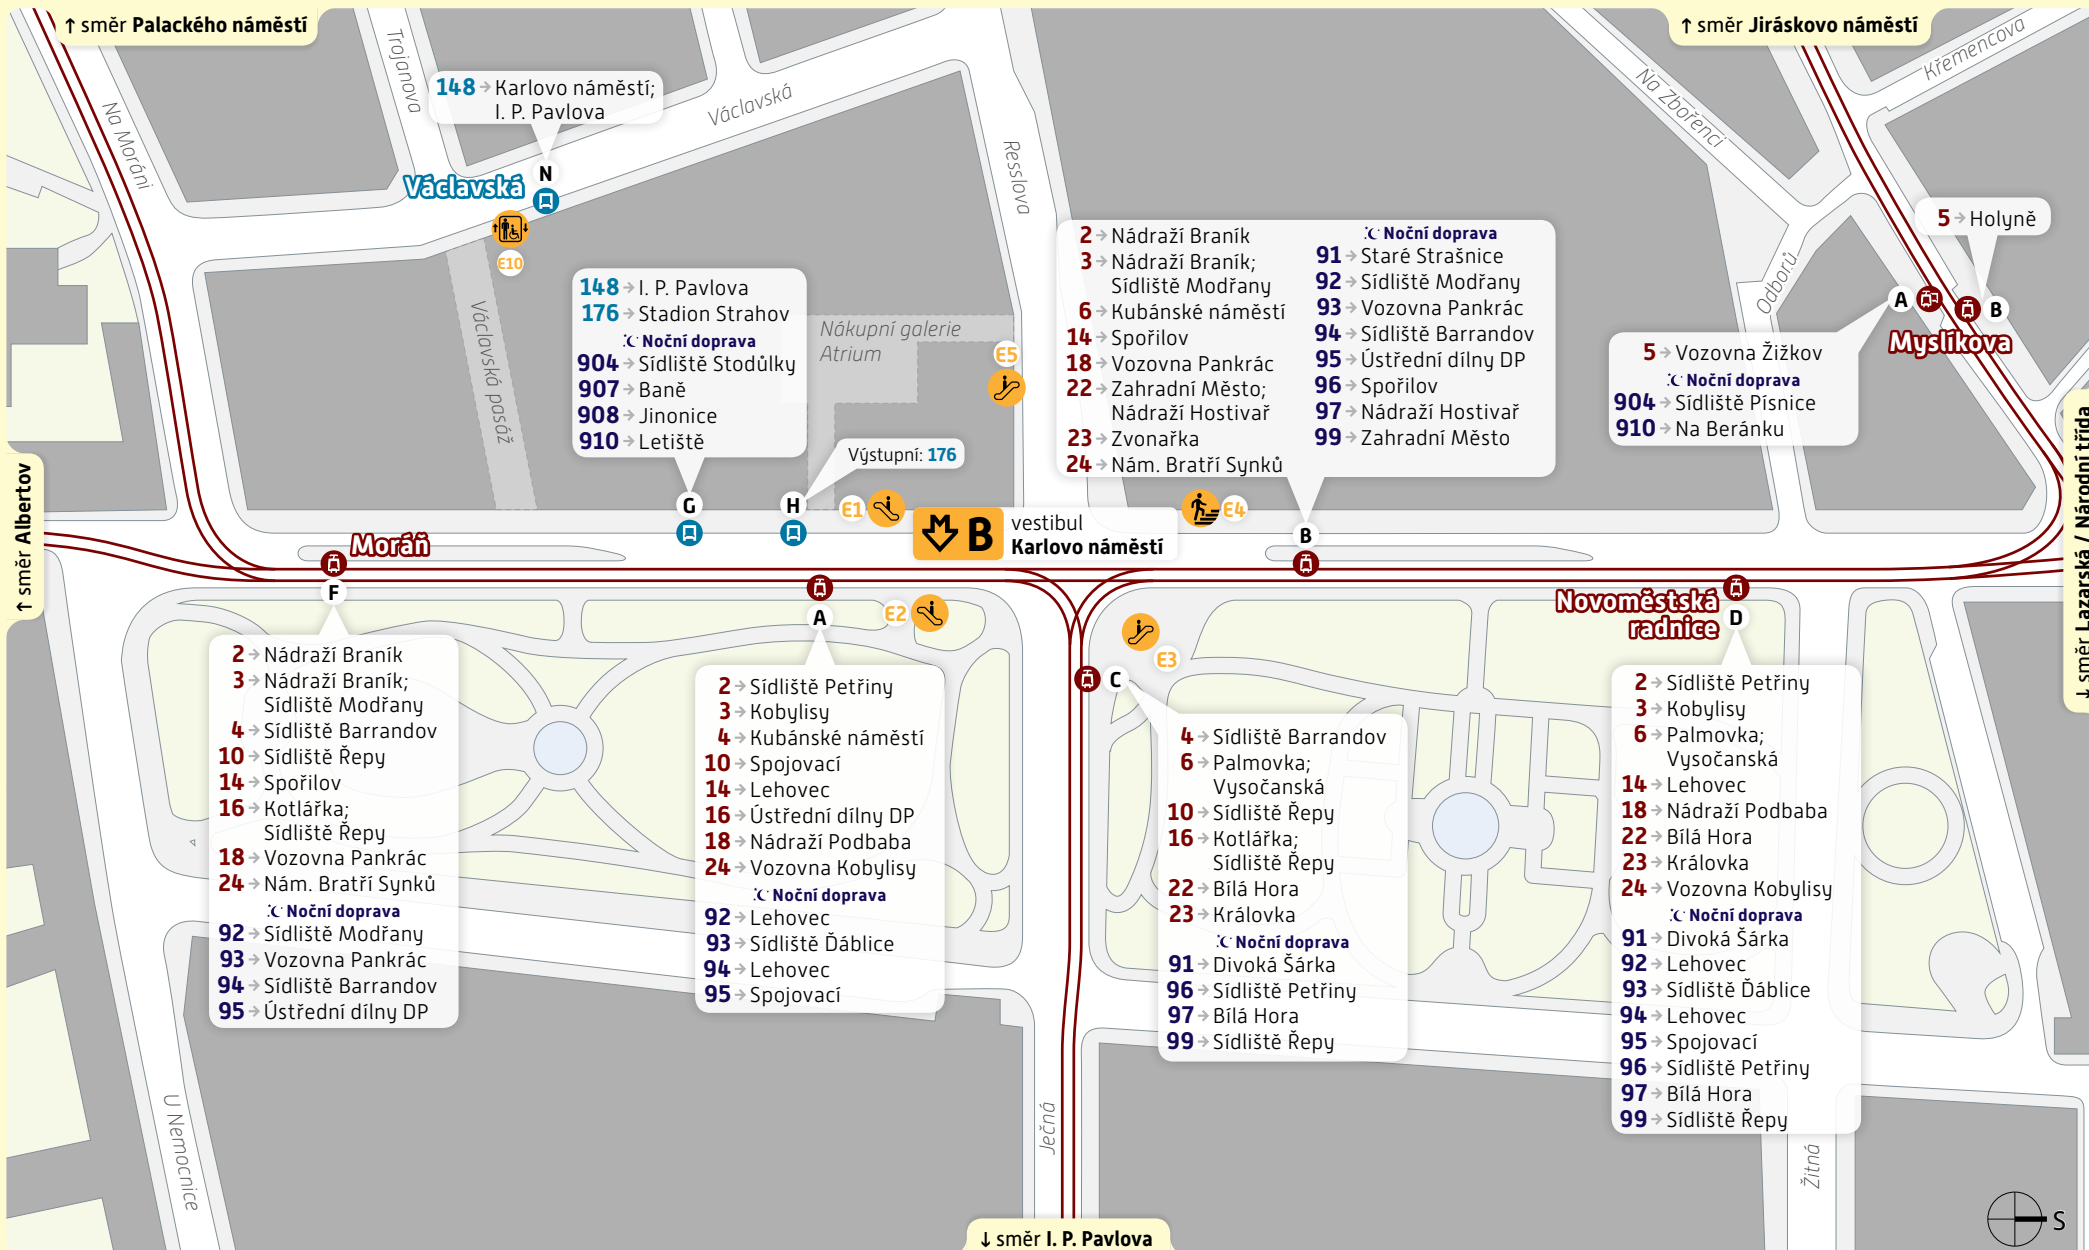

# Karlovo náměstí

## Schéma přestupního uzlu

trvalý stav – platnost od 1. září 2022

### Vysvětlivky:

- A Zastávka TRAM, stanoviště A
- C Zastávka BUS, stanoviště C
- E1 Vstup do metra, východ E1
- Výtah, schodiště, eskalátor