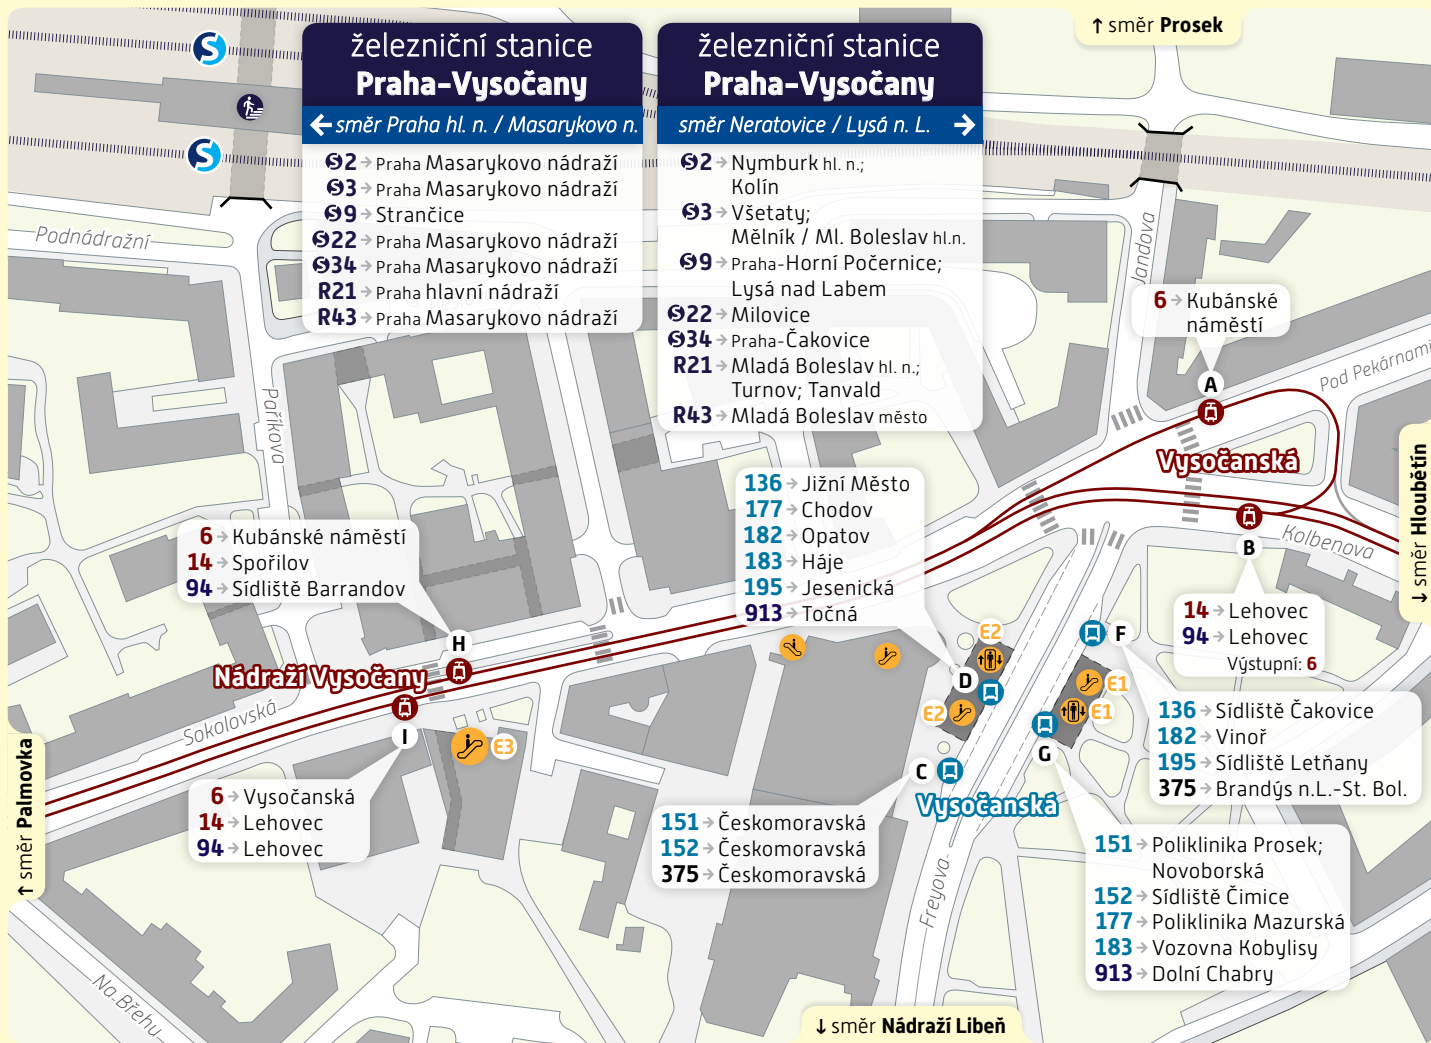

Vysočanská

Schéma přestupního uzlu

trvalý stav – platnost od 28. března 2022

Vysvětlivky:

© ROPID

- A Zastávka TRAM, stanoviště A
- E Zastávka BUS, stanoviště E
- E1 Vstup do metra, východ E1
- Výtah, schodiště, eskalátor