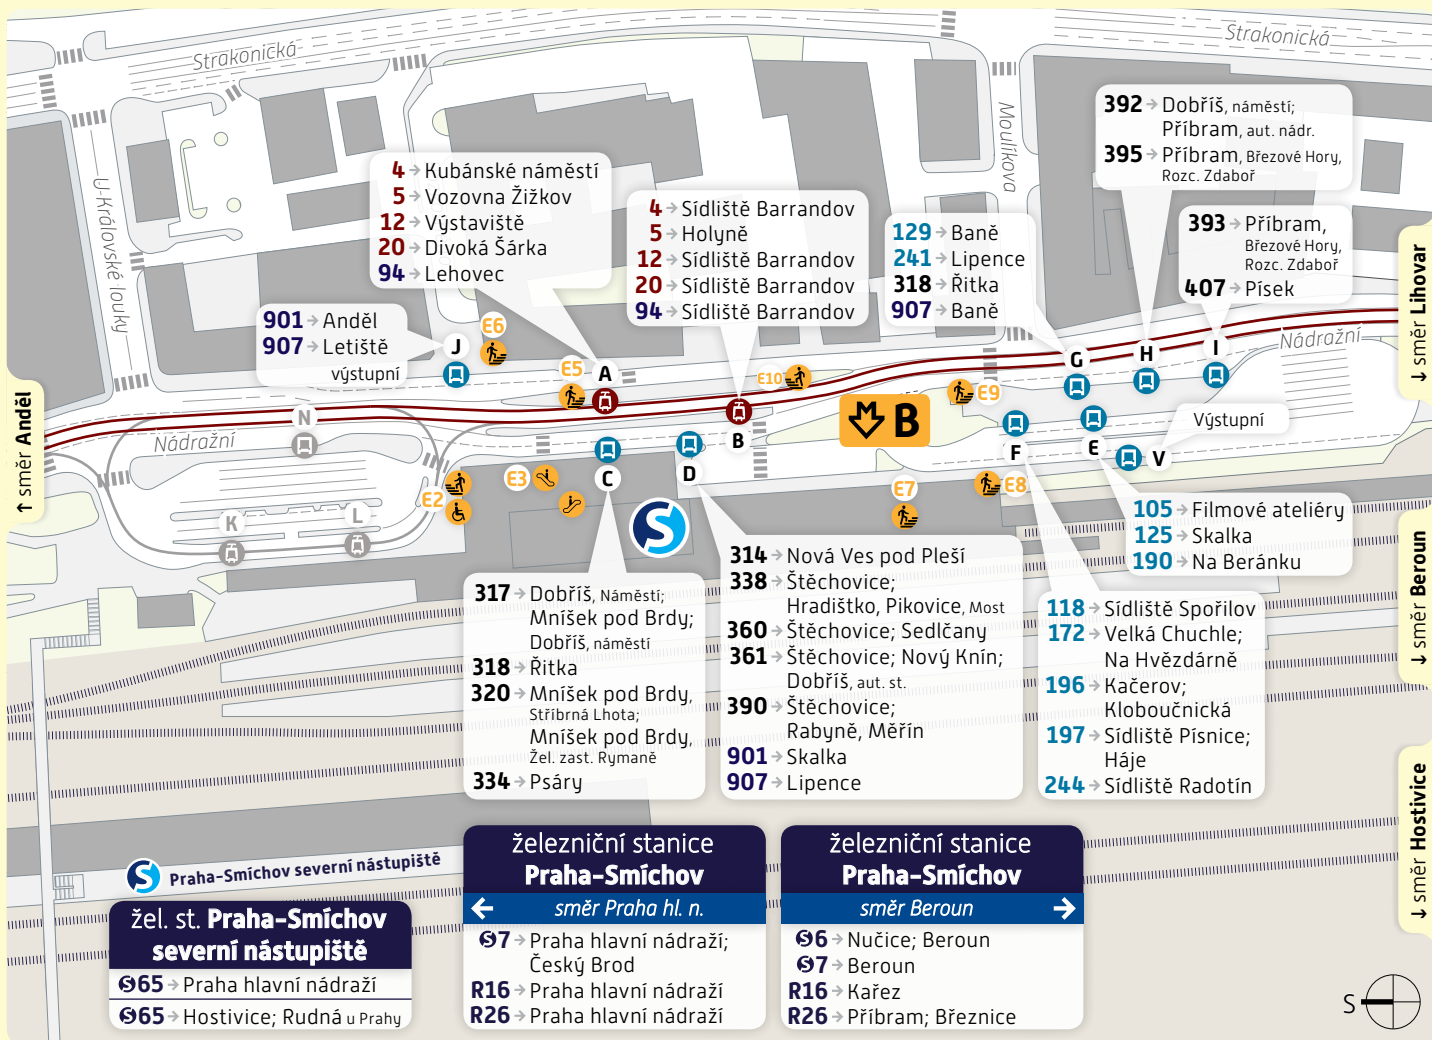

Smíchovské nádraží

Schéma přestupního uzlu

trvalý stav – platnost od 21. října 2022

Vysvětlivky:

- A** Zastávka TRAM, stanoviště A **E1** Vstup do metra, východ E1
E Zastávka BUS, stanoviště E **E2** Výtah, schodiště, eskalátor

234 704 560

www.pid.cz

pid pražská integrovaná doprava