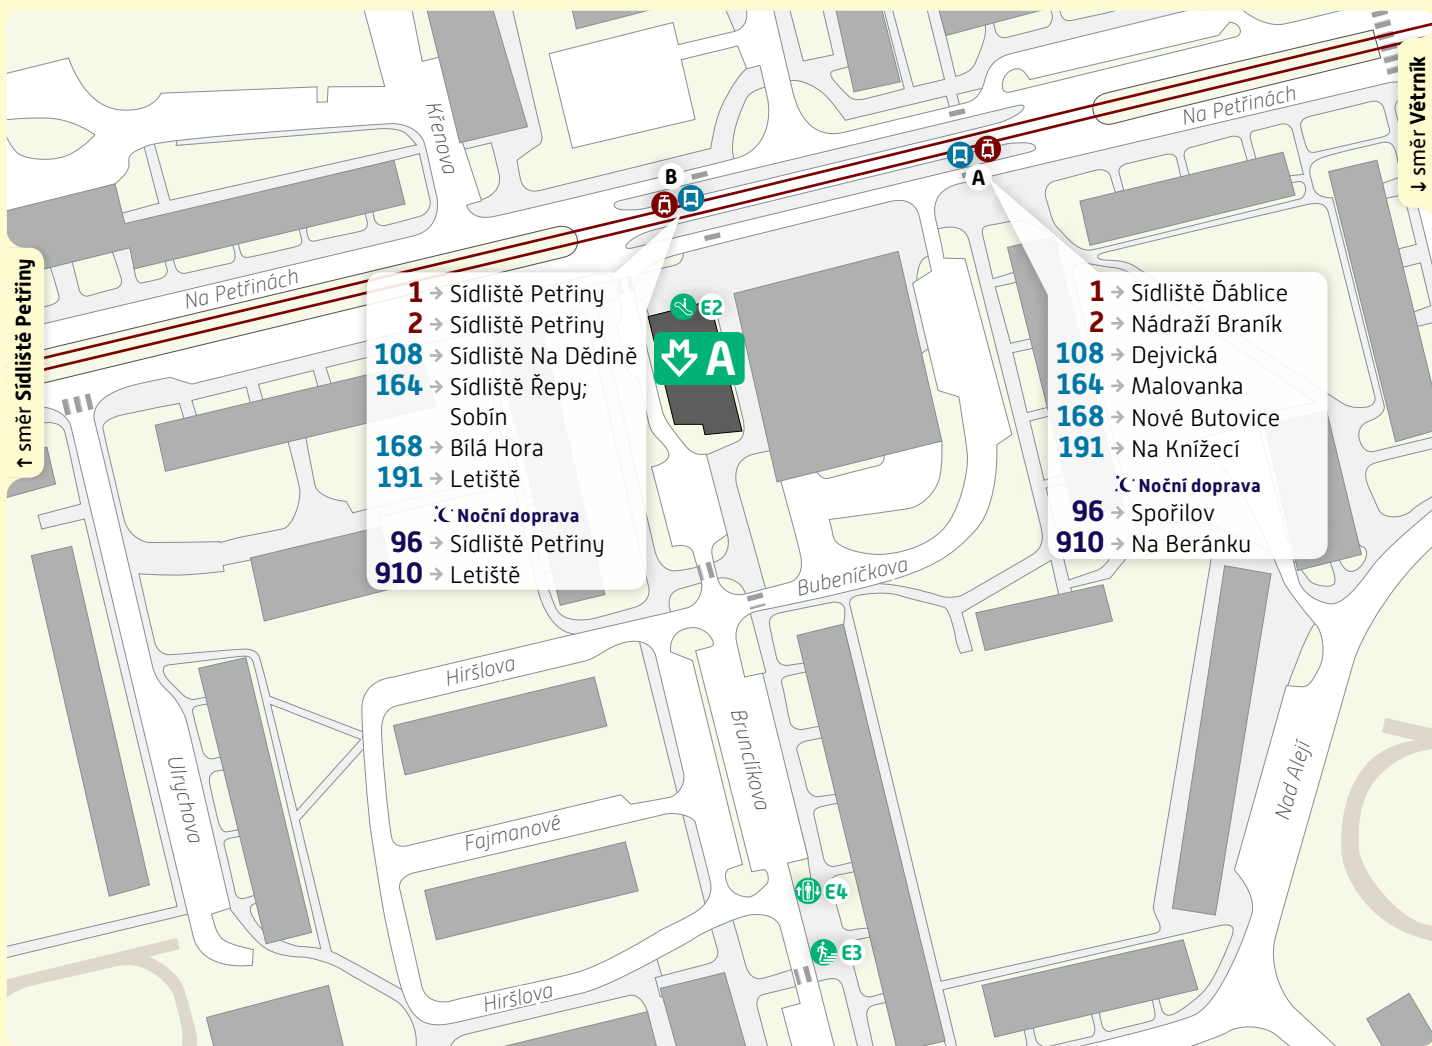

# Petřiny

## Schéma přestupního uzlu

trvalý stav – platnost od 17. září 2022

- 1** → Sídliště Petřiny  
**2** → Sídliště Petřiny  
**108** → Sídliště Na Dědině  
**164** → Sídliště Řepy;  
 Sobín  
**168** → Bílá Hora  
**191** → Letiště  
 C Noční doprava  
**96** → Sídliště Petřiny  
**910** → Letiště

- 1** → Sídliště Ďáblice  
**2** → Nádraží Braník  
**108** → Dejvická  
**164** → Malovanka  
**168** → Nové Butovice  
**191** → Na Knížecí  
 C Noční doprava  
**96** → Spořilov  
**910** → Na Beránku