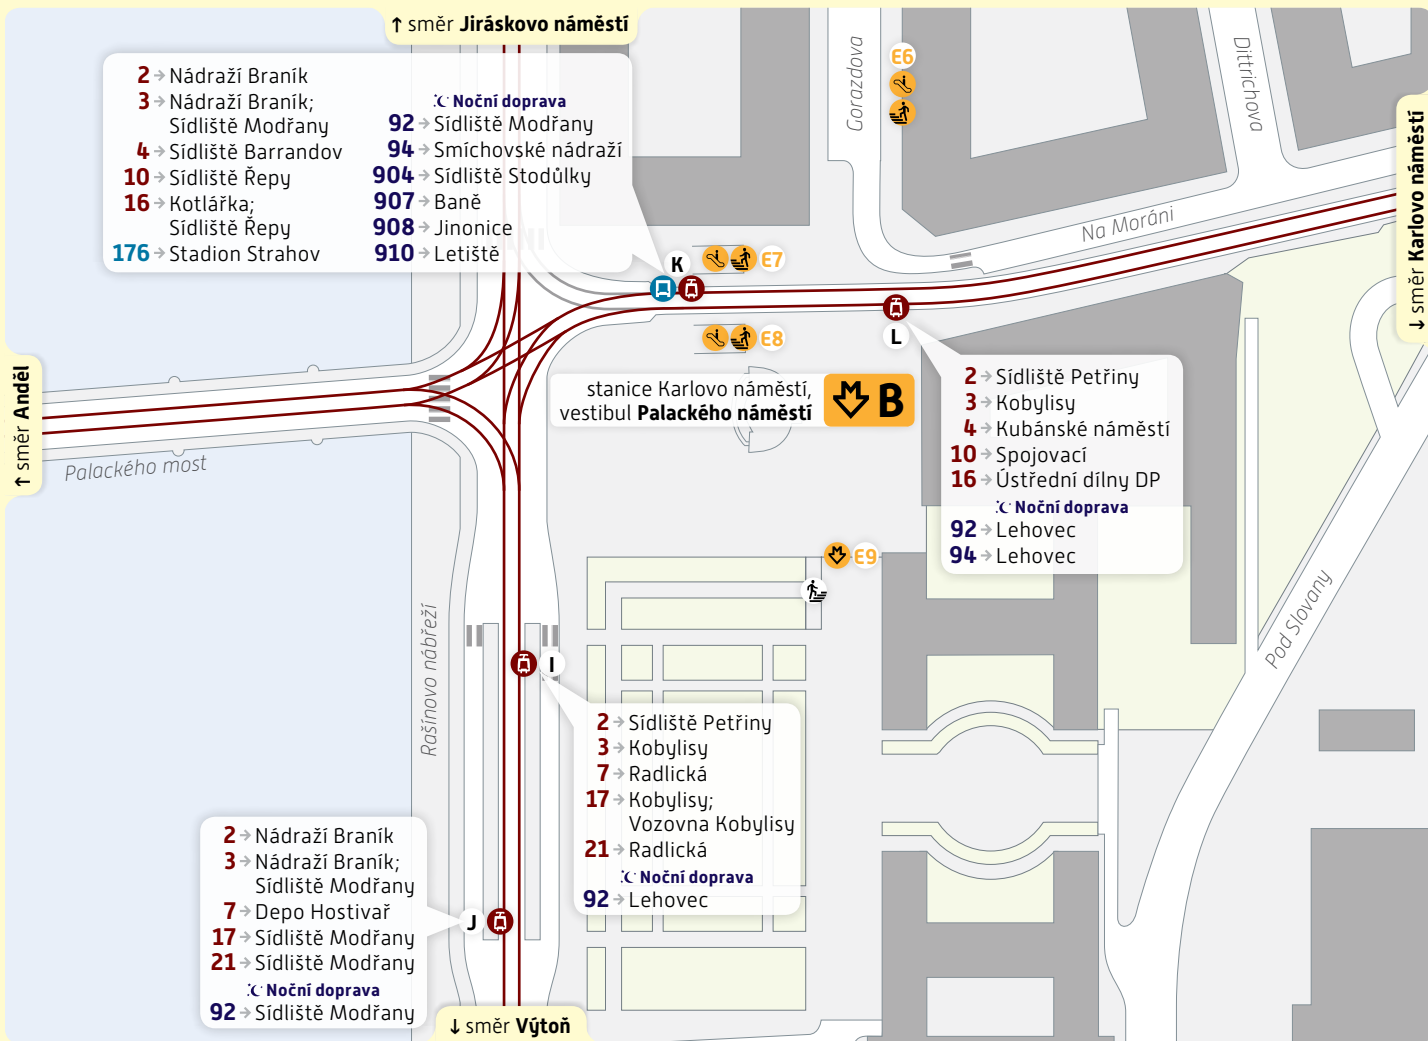

Palackého náměstí

Schéma přestupního uzlu

trvalý stav – platnost od 21. října 2022

Vysvětlivky:

- A** Zastávka TRAM, stanoviště A **E1** Vstup do metra, východ E1
- E** Zastávka BUS, stanoviště E Výťah, schodiště, eskalátor