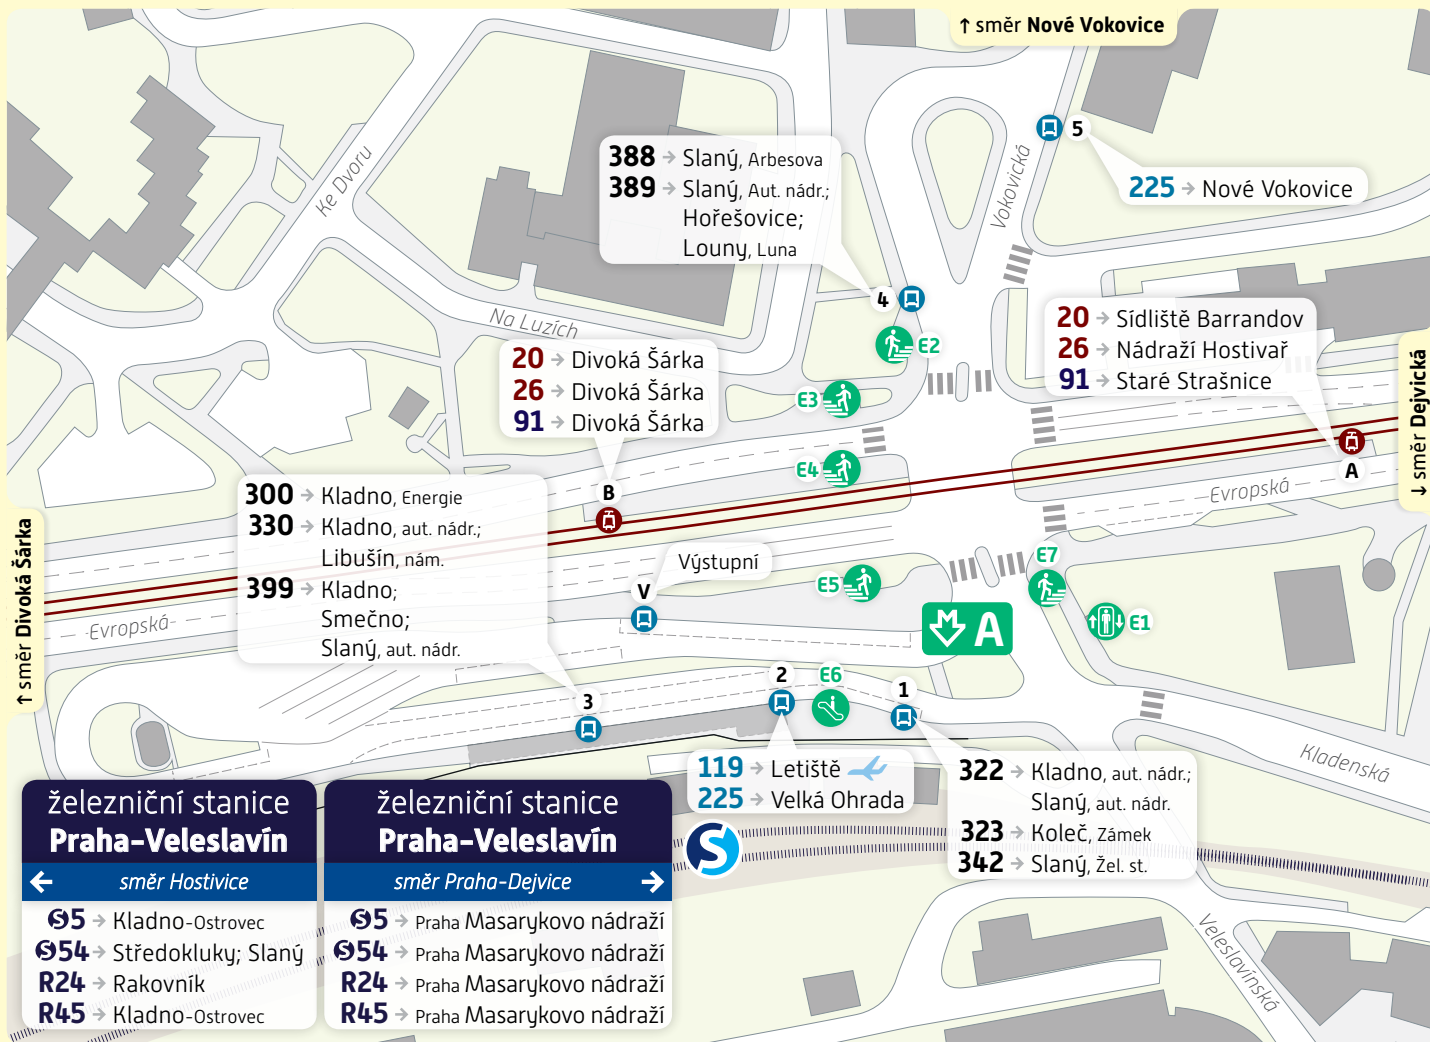

# Nádraží Veleslavín

## Schéma přestupního uzlu

trvalý stav – platnost od 1. září 2022

### železniční stanice Praha-Veleslavín

← směr Hostivice

- 55 → Kladno-Ostrovec
- 54 → Středokluky; Slaný
- R24 → Rakovník
- R45 → Kladno-Ostrovec

### železniční stanice Praha-Veleslavín

směr Praha-Dejvice →

- 55 → Praha Masarykovo nádraží
- 54 → Praha Masarykovo nádraží
- R24 → Praha Masarykovo nádraží
- R45 → Praha Masarykovo nádraží