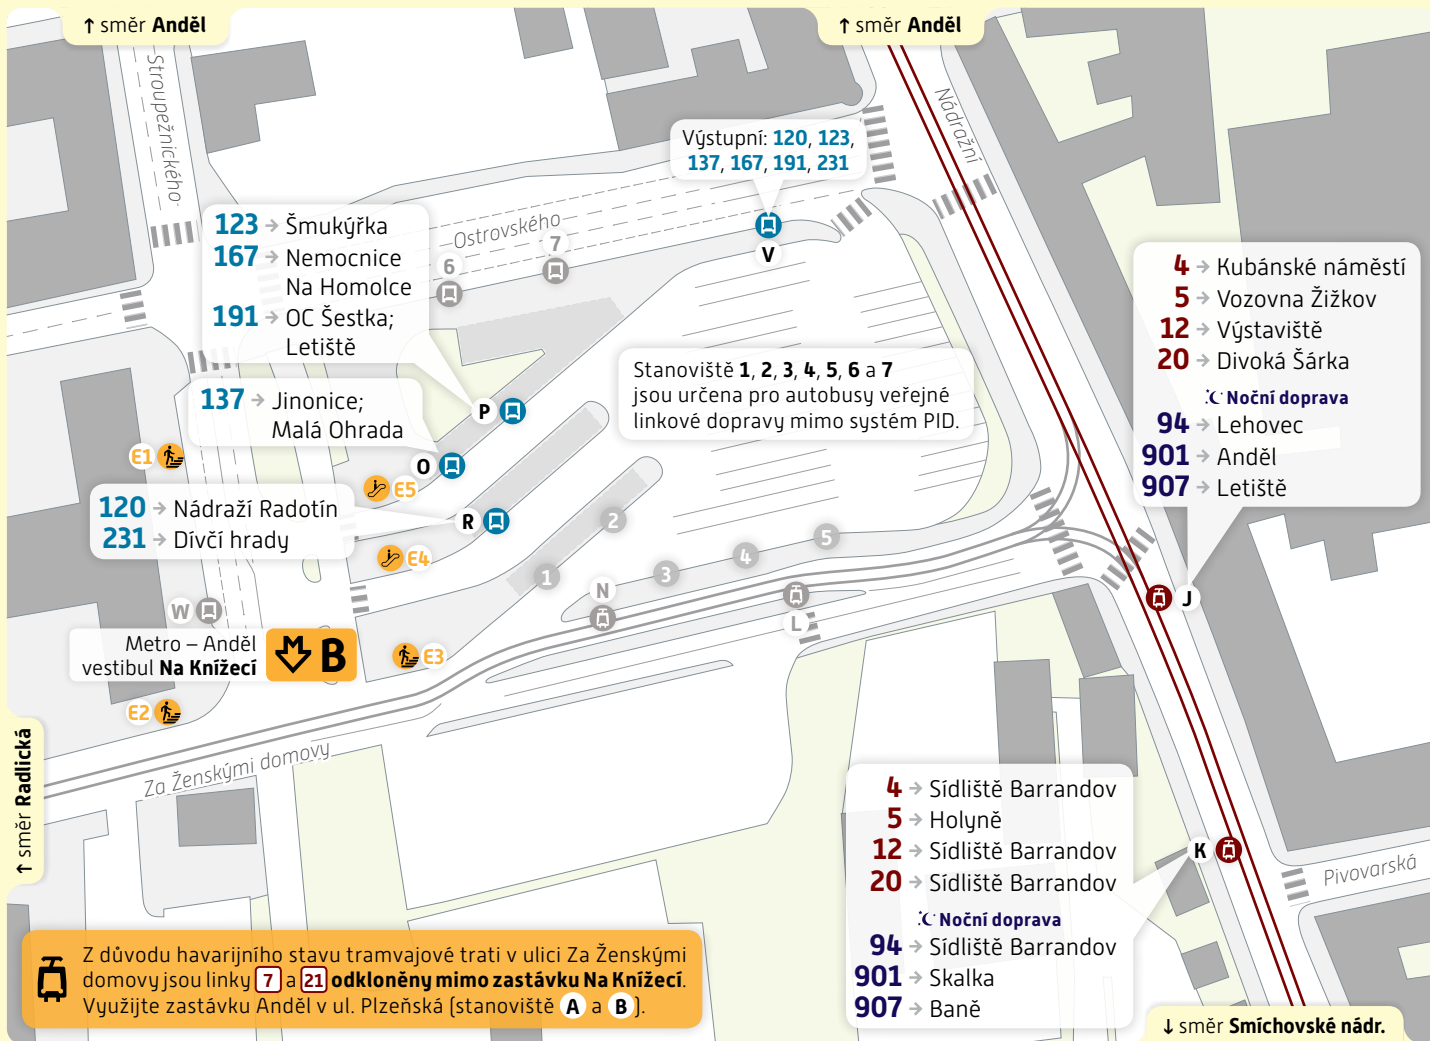

Anděl – Na Knížecí

Schéma přestupního uzlu

trvalý stav – platnost od 21. října 2022

↑ směr **Radlická**

Vysvětlivky:

- A** Zastávka TRAM, stanoviště A Vstup do metra
- D** Zastávka BUS, stanoviště D

234 704 560
www.pid.cz

pid pražská integrovaná doprava