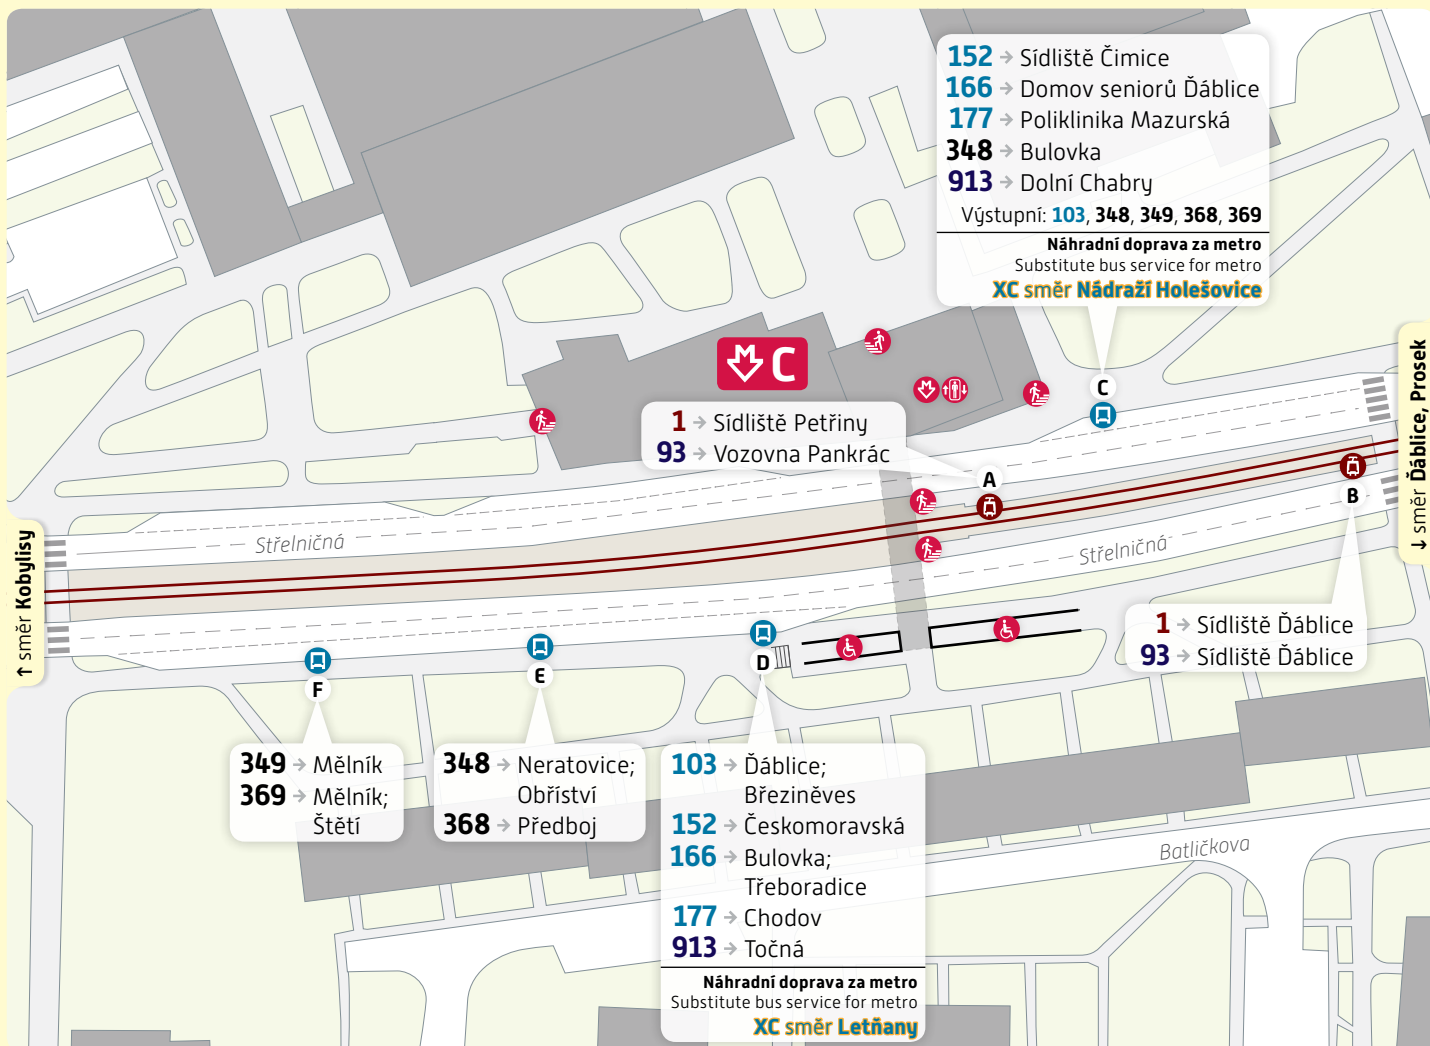

Ládví

Schéma přestupního uzlu

trvalý stav – platnost od 28. března 2022

Vysvětlivky:

- A** Zastávka TRAM, stanoviště A
- D** Zastávka BUS, stanoviště D
- Vstup do metra
- Výtah

234 704 560
www.pid.cz

pid
pražská integrovaná
doprava