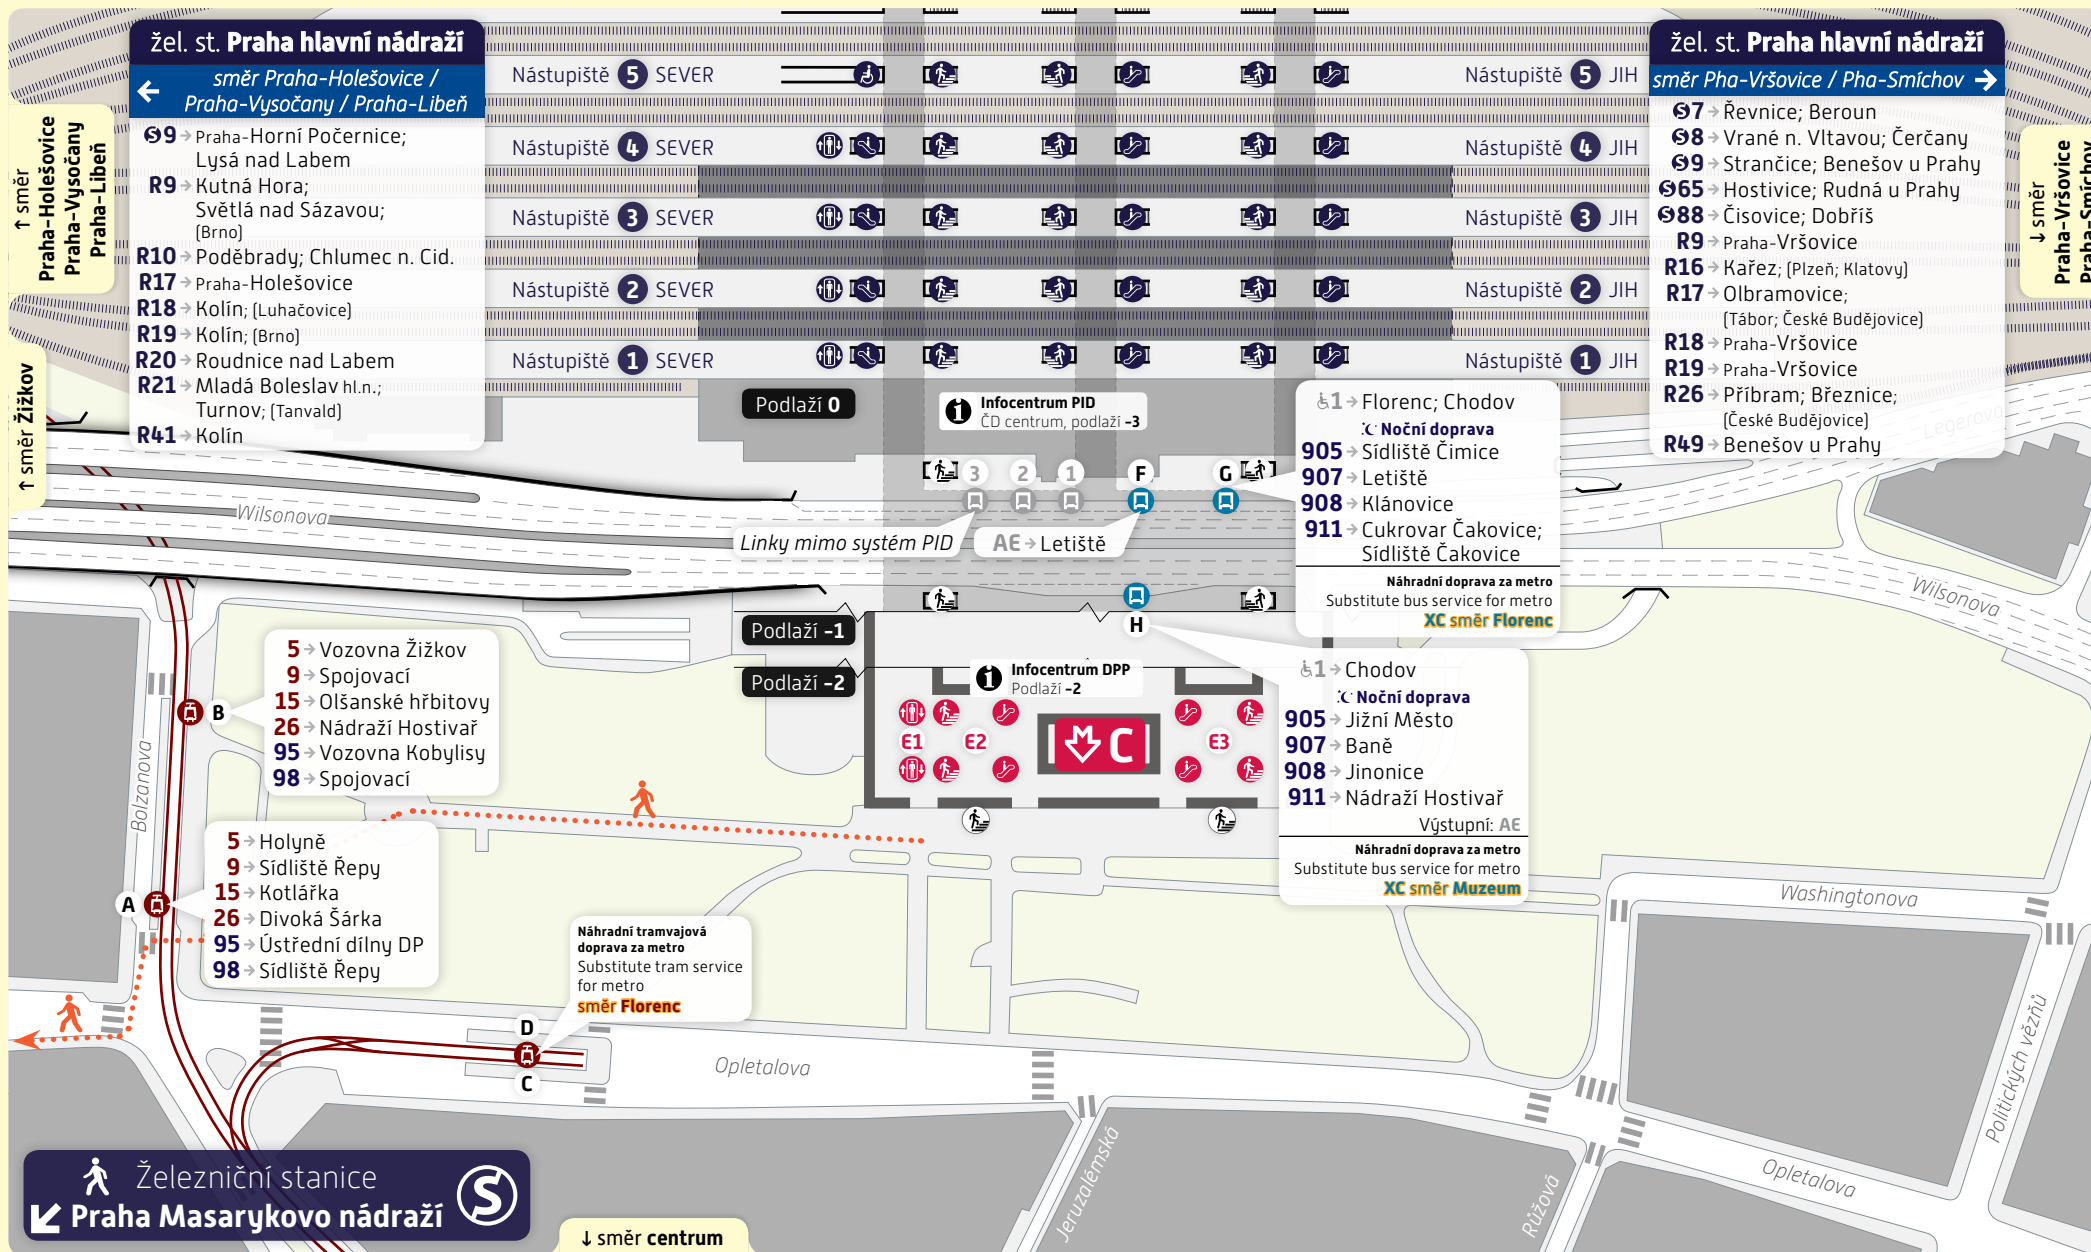

# Hlavní nádraží

## Schéma přestupního uzlu

trvalý stav – platnost od 1. září 2022

### Vysvětlivky:

- A Zastávka TRAM, stanoviště A
- C Zastávka BUS, stanoviště C
- Vstupy do metra
- Výtah
- Pohyblivé schody
- Schodiště
- Bezbariérový přístup (rampa)

234 704 560  
www.pid.cz

pid pražská integrovaná doprava