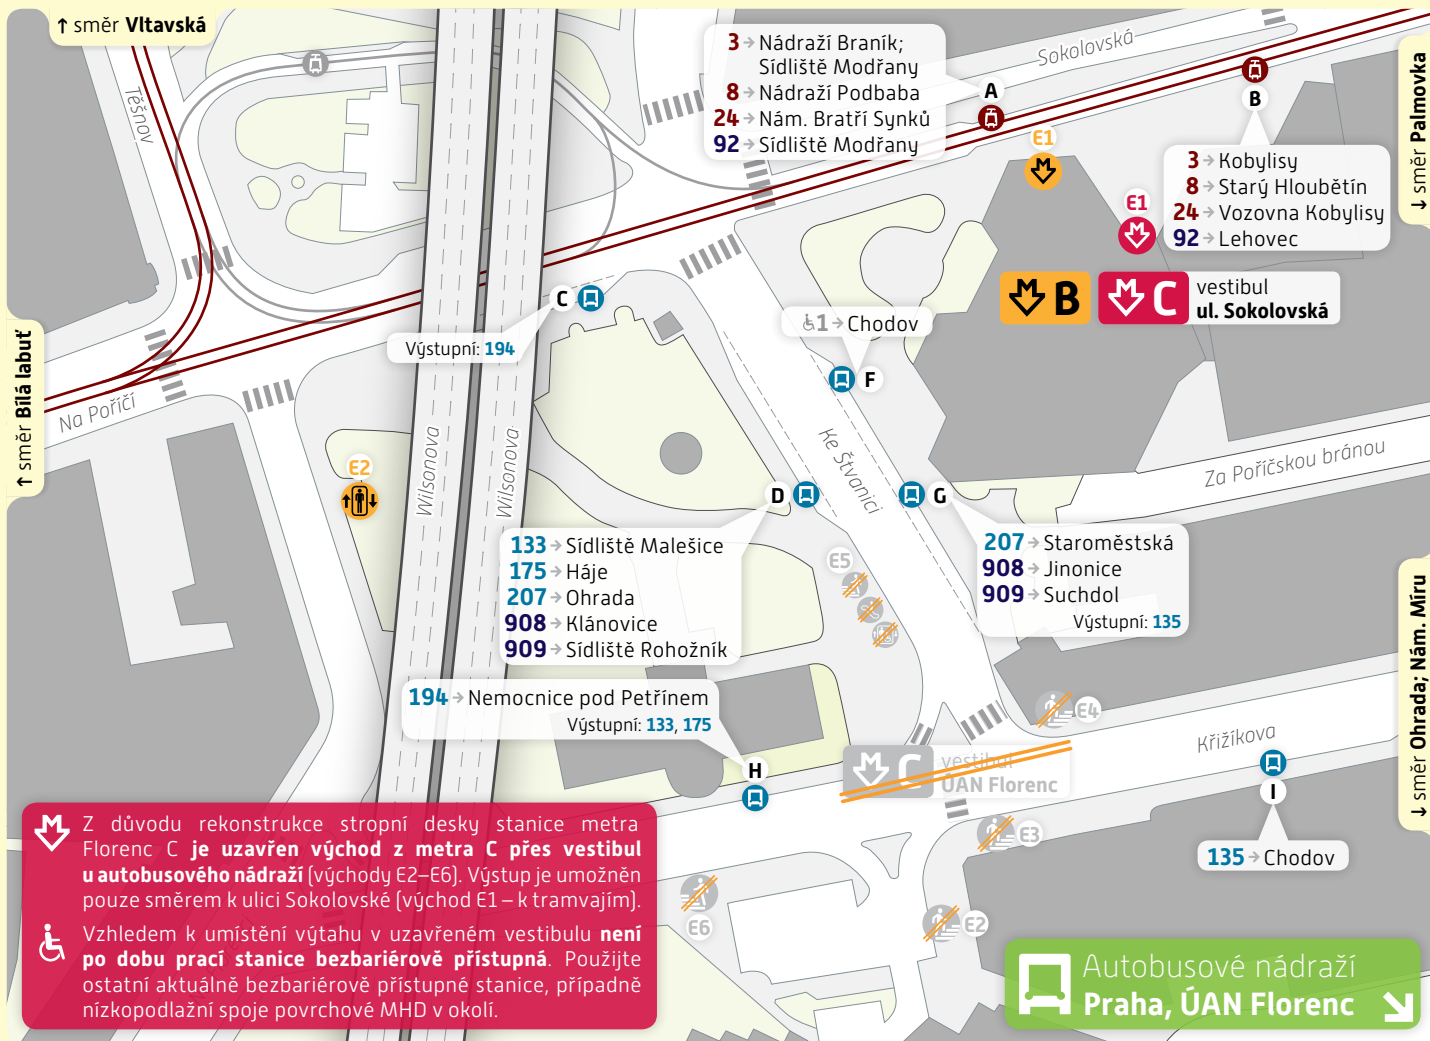

Florenc

Schéma přestupního uzlu

dočasná změna – platnost od 1. července 2022

Vysvětlivky:

- A** Zastávka TRAM, stanoviště A
- E** Zastávka BUS, stanoviště E
- E1** Vstup do metra, východ E1
- Výtah, schodiště, eskalátor**