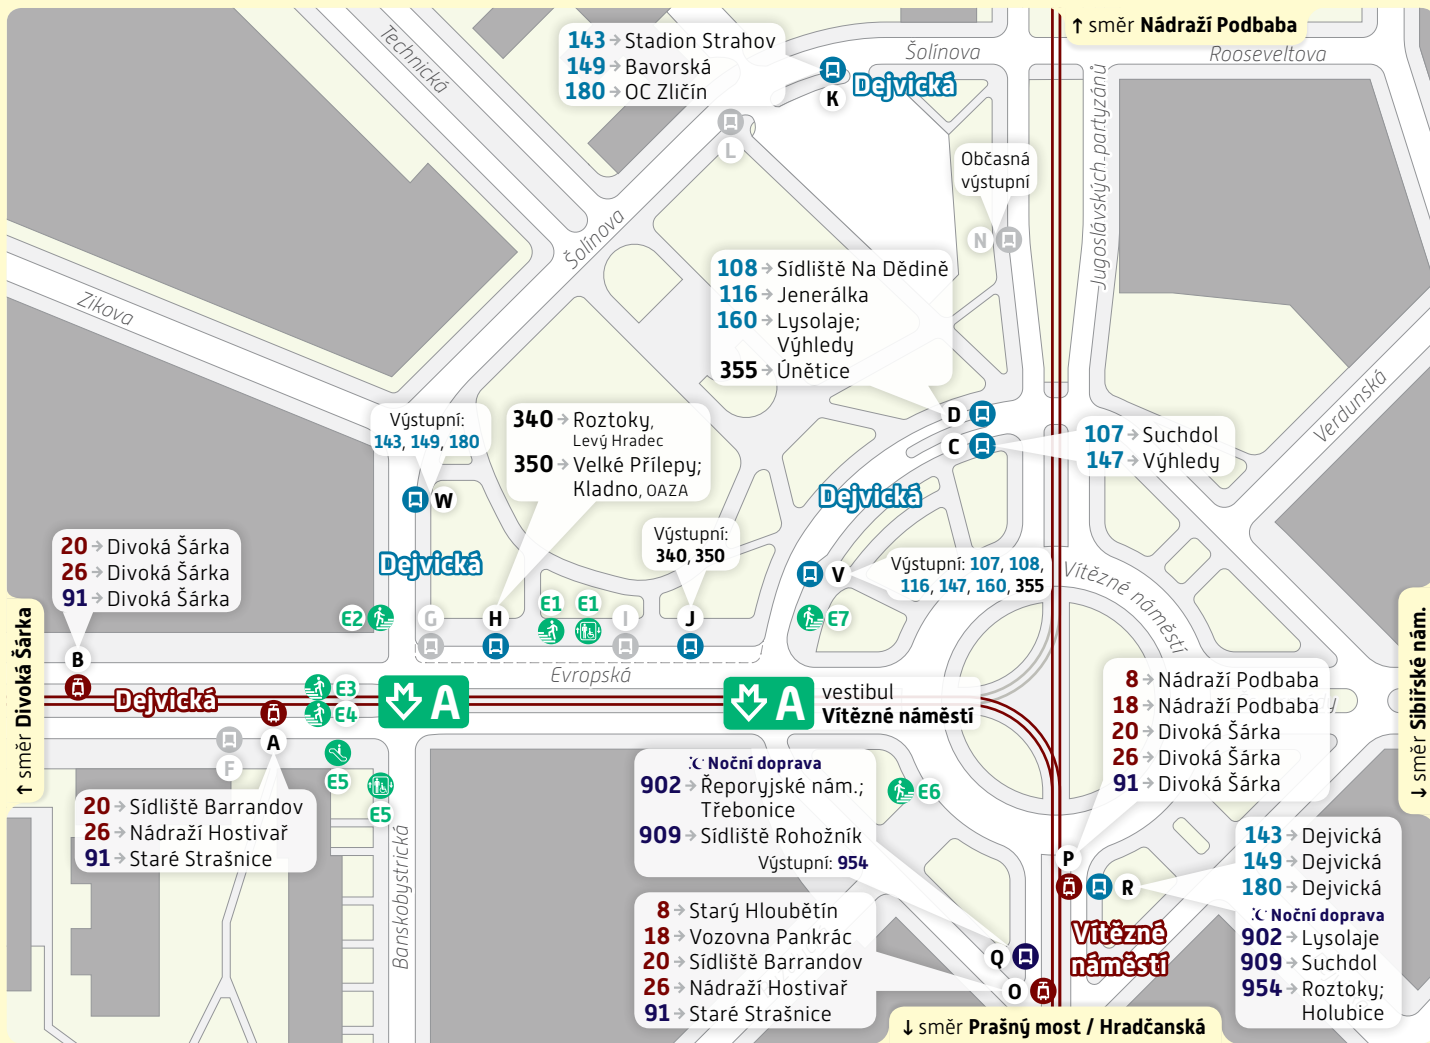

Dejvická / Vítězné náměstí

Schéma přestupního uzlu

trvalý stav – platnost od 20. ledna 2022

Vysvětlivky:

- A** Zastávka TRAM, stanoviště A
- E** Zastávka BUS, stanoviště E
- E1** Vstup do metra, východ E1
- E1** Vstup do metra, východ E1
- E1** Vstup do metra, východ E1