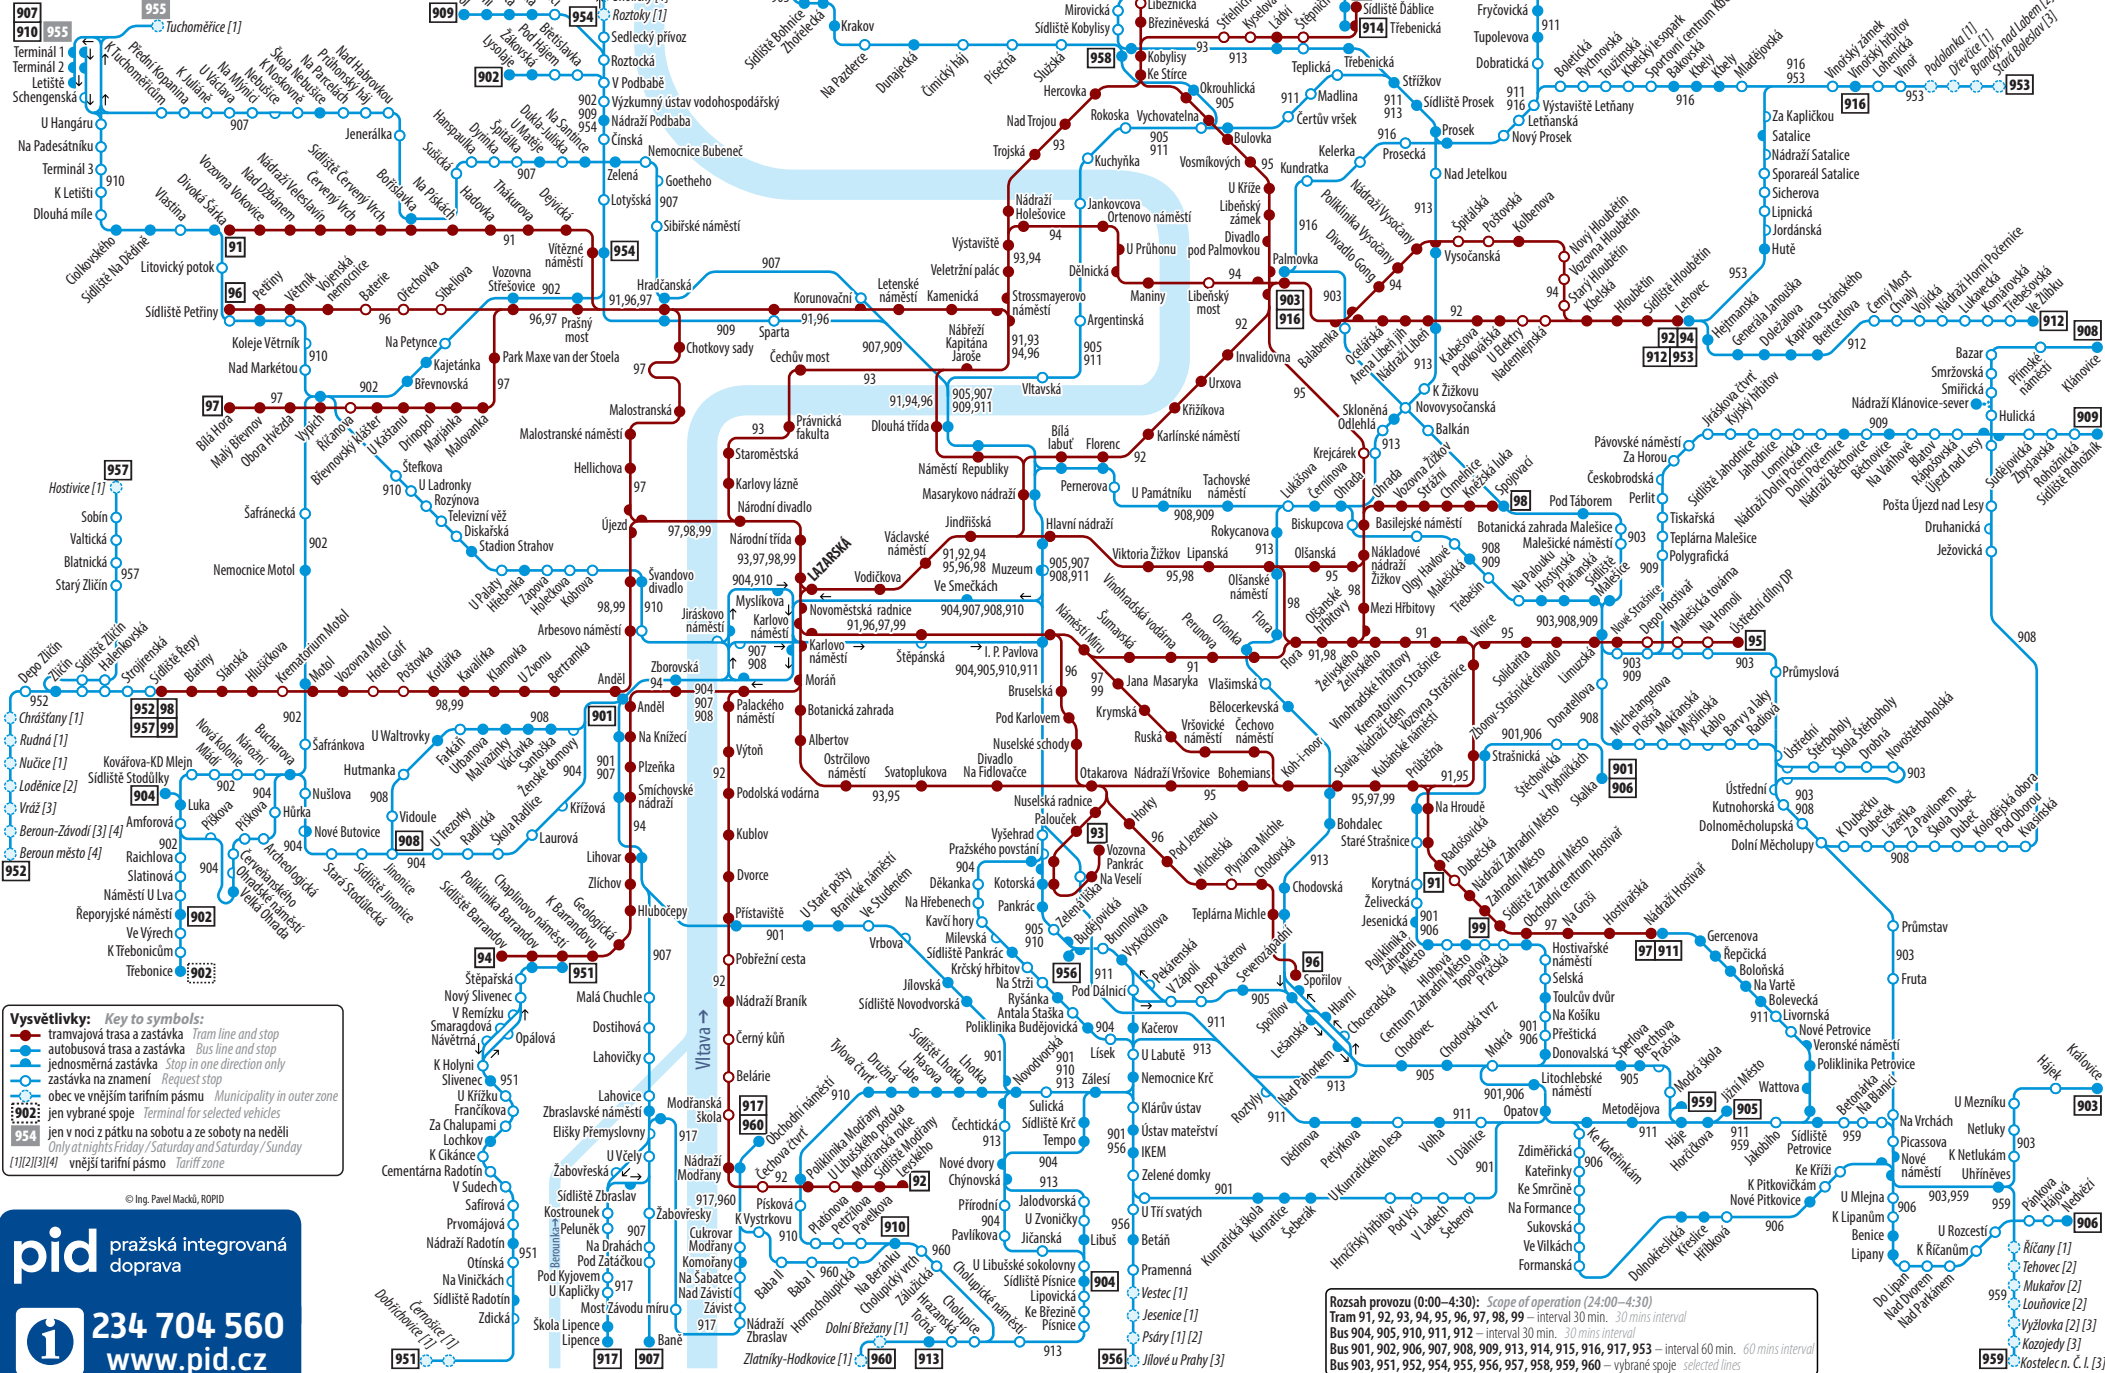

pid

NOČNÍ PROVOZ PID

PID NIGHT SERVICE

Trvalý stav platný od 1. 9. 2022
Regular situation valid from 1. 9. 2022

Vysvětlivky: Key to symbols:

- tramvajová trasa a zastávka Tram line and stop
- autobusová trasa a zastávka Bus line and stop
- jednosměrná zastávka Stop in one direction only
- zastávka na znamení Request stop
- obec ve vnějším tarifním pásmu Municipality in outer zone
- jen vybrané spoje Terminal for selected vehicles
- jen v noci z pátku na sobotu a ze soboty na neděli Only at nights Friday/Saturday and Saturday/Sunday
- 1|1|2|3|4| vnější tarifní pásmo Tariff zone

pid pražská integrovaná doprava
234 704 560
www.pid.cz

© Ing. Pavel Macká, ROPID