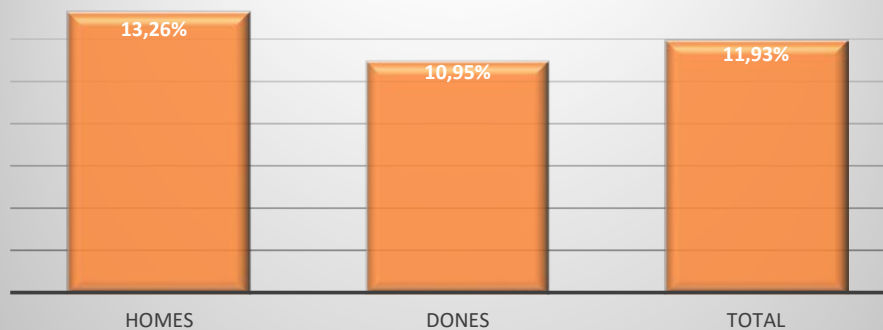

ESTADÍSTICA TELETREBALL

Unitat	Homes	Dones	Total
DPT. CIÈNCIES DE LA TERRA Y DEL MEDI AMBIENT	1	0	1
DPT. LLENGÜES I SISTEMES INFORMÀTICS projecte del grup Transducens	3	0	3
INSTITUT DE CIÈNCIES DE L' EDUCACIÓ	3	6	9
OGPI	8	12	20
OTRI	9	14	23
SERVEI DE LLENGÜES	14	15	29
SERVICI D'INFORMÀTICA	33	12	45
UNITAT DE COMUNICACIÓ	0	2	2
UNIDAD DE DIGITALITZACIÓ	7	20	27
Artícle 13 situacions personalitzades	1	7	8
TOTALS.....	79	88	167

Plantilla PAS (informació 2020 SIUVP (Sistema d'Informació Universitària Valenciana))	596	804	1400
Percentatge d'assistència presencial plantilla PAS	86,74%	89,05%	88,07%
Percentatge de teletreball en la UA	13,26%	10,95%	11,93%

Gràfic teletreball del PAS de la UA

■ Percentatge de teletreball en la UA