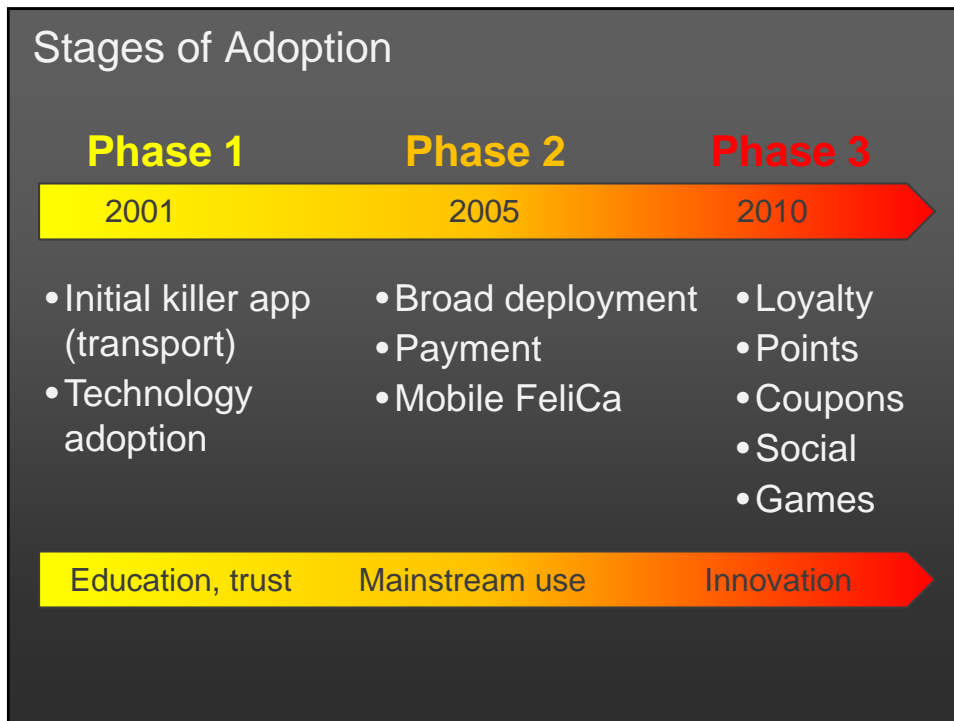

Physical is the Next Frontier

A diagram illustrating the evolution of computing devices. It starts with a desktop computer (monitor, keyboard, mouse), followed by a smartphone, and finally a person using a smartphone to interact with a physical object (a coffee cup). Yellow arrows indicate the progression from left to right.

NFC

- Short Range (2-5cm)
- 1:1 (mostly)
- Read / write
- Large Capacity
- AES/DES
- A few Dollars
- Standards, some fragmentation
- Country specific

RFID

- Longer range (several meters)
- Many to one
- Mostly read
- Relatively dumb
- Not necessarily
- Extreme low-cost
- Standardized
- Widely deployed

Bluetooth Low Energy

- up to 50m
- Many to one
- Read write
- Smart device
- AES
- Embedded in device
- Core spec
- iPhone 4s

Payments

Payment: 370k Shops + 400k Vending Machines

決済方式		プリペイド(前払い) (Prepaid)					
利用環境	Phys.	166,000店	79,420店	62,000店	27,578店	40,500店	自販機:40万台
	Online	約7,500サイト (09/03)	3サイト			1サイト	
決済ブランド		 カード: 5,300万枚 (携帯: 1000万台) (09/10) ビットワレット	 カード: 3,040万枚 (マネー: 万枚) (携帯: 177万台) (09/11) JR東日本	 カード: 1,364万枚 (09/10) パスモ	 カード: 923万枚 (09/10) セブン&i	 カード: 1,220万枚 (09/11) イオン	 カード: 934万枚 (09/08) TIOJ (JCB)
		FeliCa (Post-Pay)					TypeA
決済方式		ポストペイ(後払い) (Post-pay)					
利用環境	Phys.	R/W: 390,000台	R/W: 169,000台	R/W: 49,000台	18,000店	R/W: 276台	
	Online						約2,000サイト
決済ブランド		 会員: 1000万人 (08/12) NTTドコモ	 会員: 455万人 (08/12) JCB	 会員: 69万人 (08/9) UFJニコス/ VISA	 会員: 116万人 (09/5) スルッとKANSAI	 会員: 97,000人 Master Card	 会員: 100万人 (07/3) SFI
		FeliCa				Type A or B	FeliCa