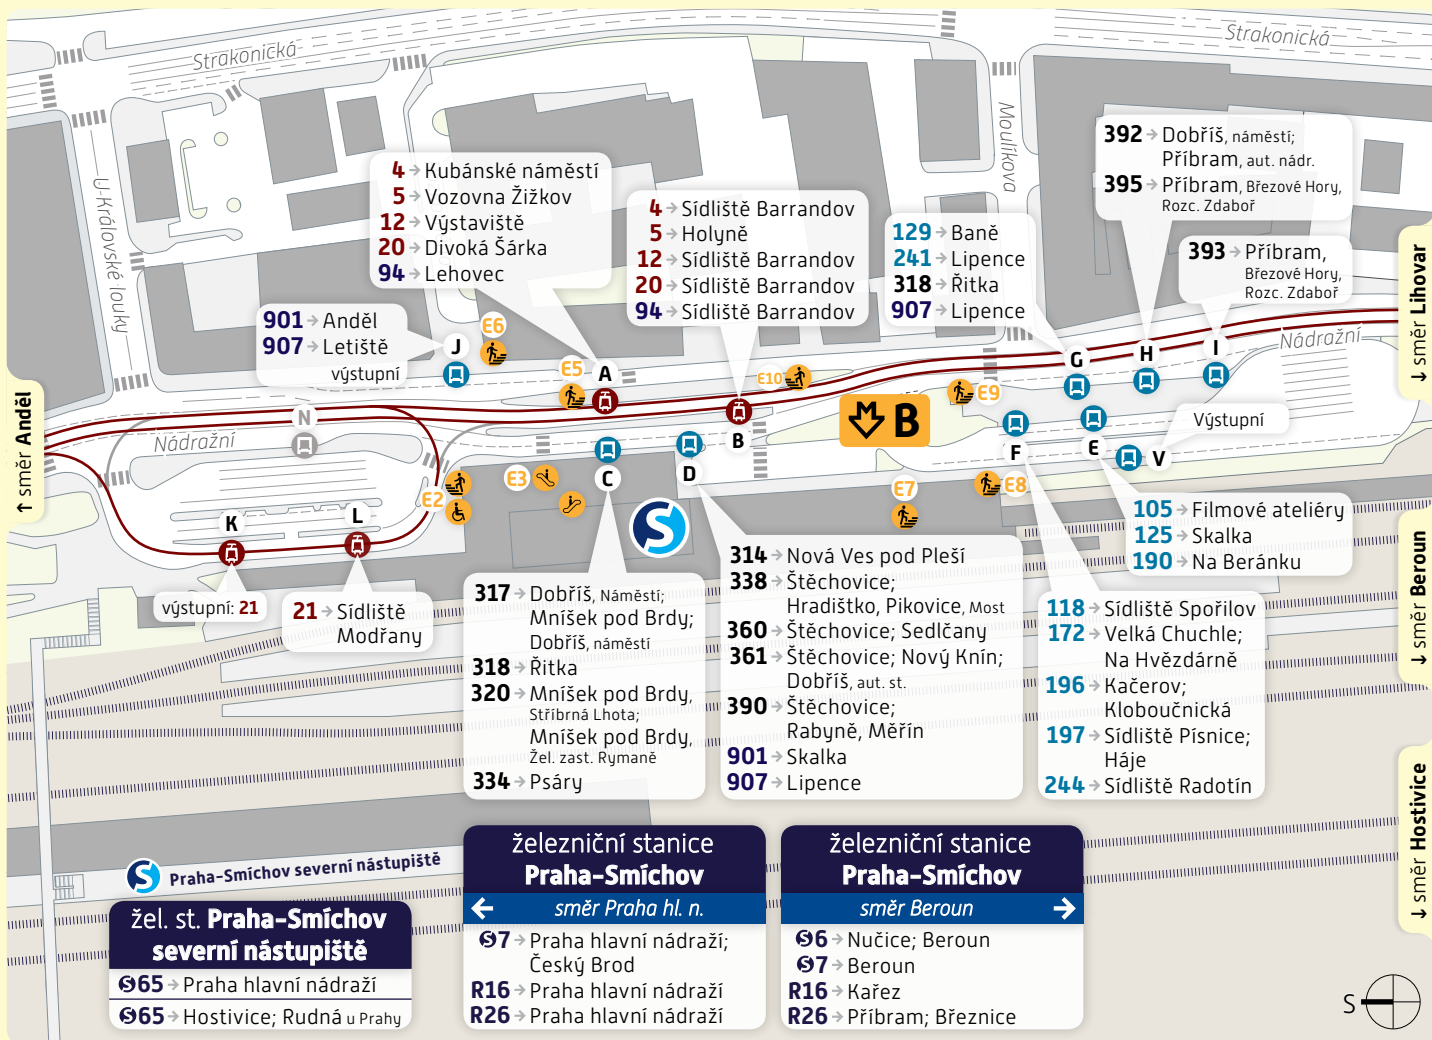

Smíchovské nádraží

Schéma přestupního uzlu

trvalý stav – platnost od 2. května 2022

↑ směr Anděl

↓ směr Lihovar

↓ směr Beroun

↓ směr Hostivice

Vysvětlivky:

- A** Zastávka TRAM, stanoviště A
- E** Zastávka BUS, stanoviště E
- E1** Vstup do metra, východ E1
- E2** Výťah, schodiště, eskalátor

234 704 560

www.pid.cz

pid pražská integrovaná doprava