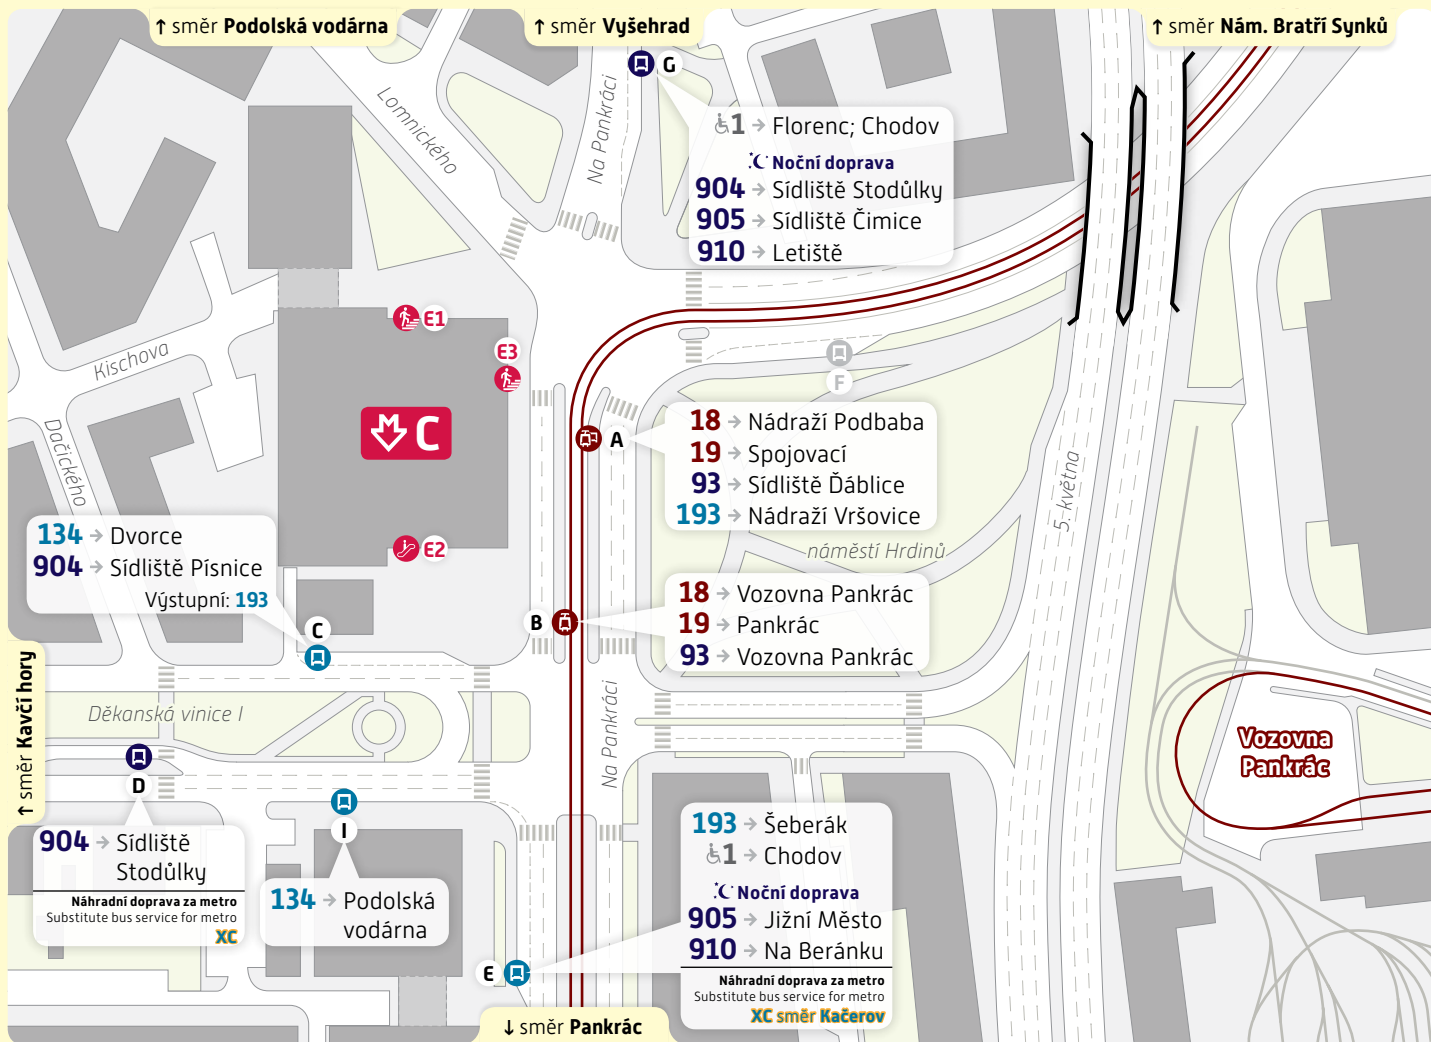

Pražského povstání

Schéma přestupního uzlu

trvalý stav – platnost od 28. března 2022

Vysvětlivky:

- A** Zastávka TRAM, stanoviště A
C Zastávka BUS, stanoviště C
E1 Vstup do metra, východ E1
E2 Vstup do metra, východ E2
E3 Vstup do metra, východ E3
E4 Vstup do metra, východ E4