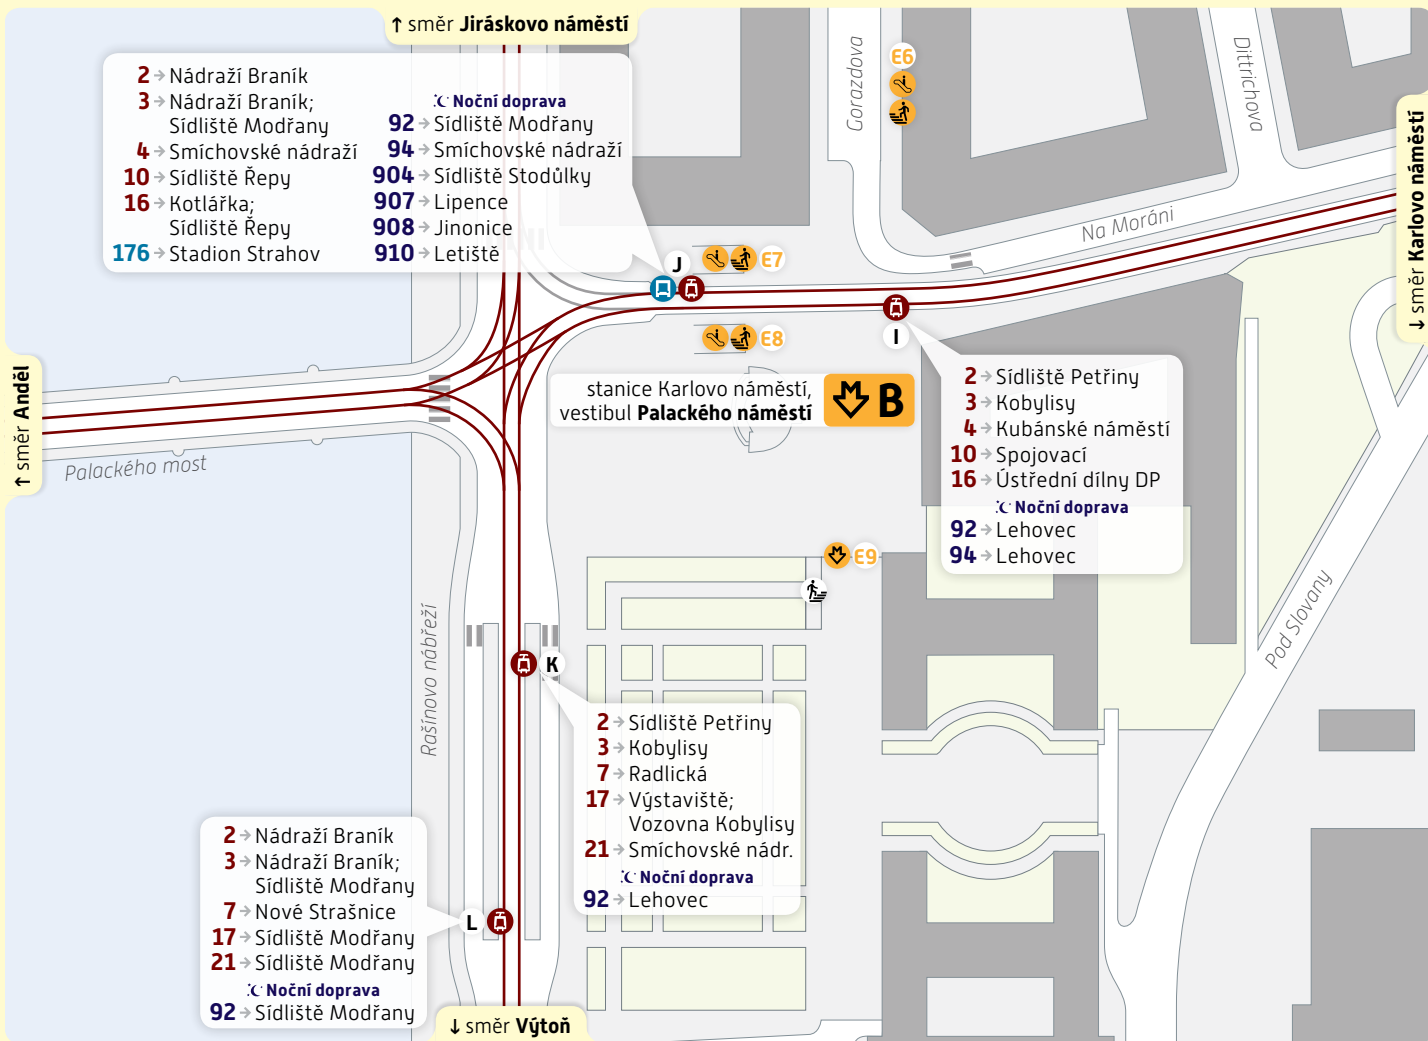

Palackého náměstí

Schéma přestupního uzlu

trvalý stav – platnost od 2. května 2022

Vysvětlivky:

- A** Zastávka TRAM, stanoviště A **E1** Vstup do metra, východ E1
E Zastávka BUS, stanoviště E **E7** Výtah, schodiště, eskalátor