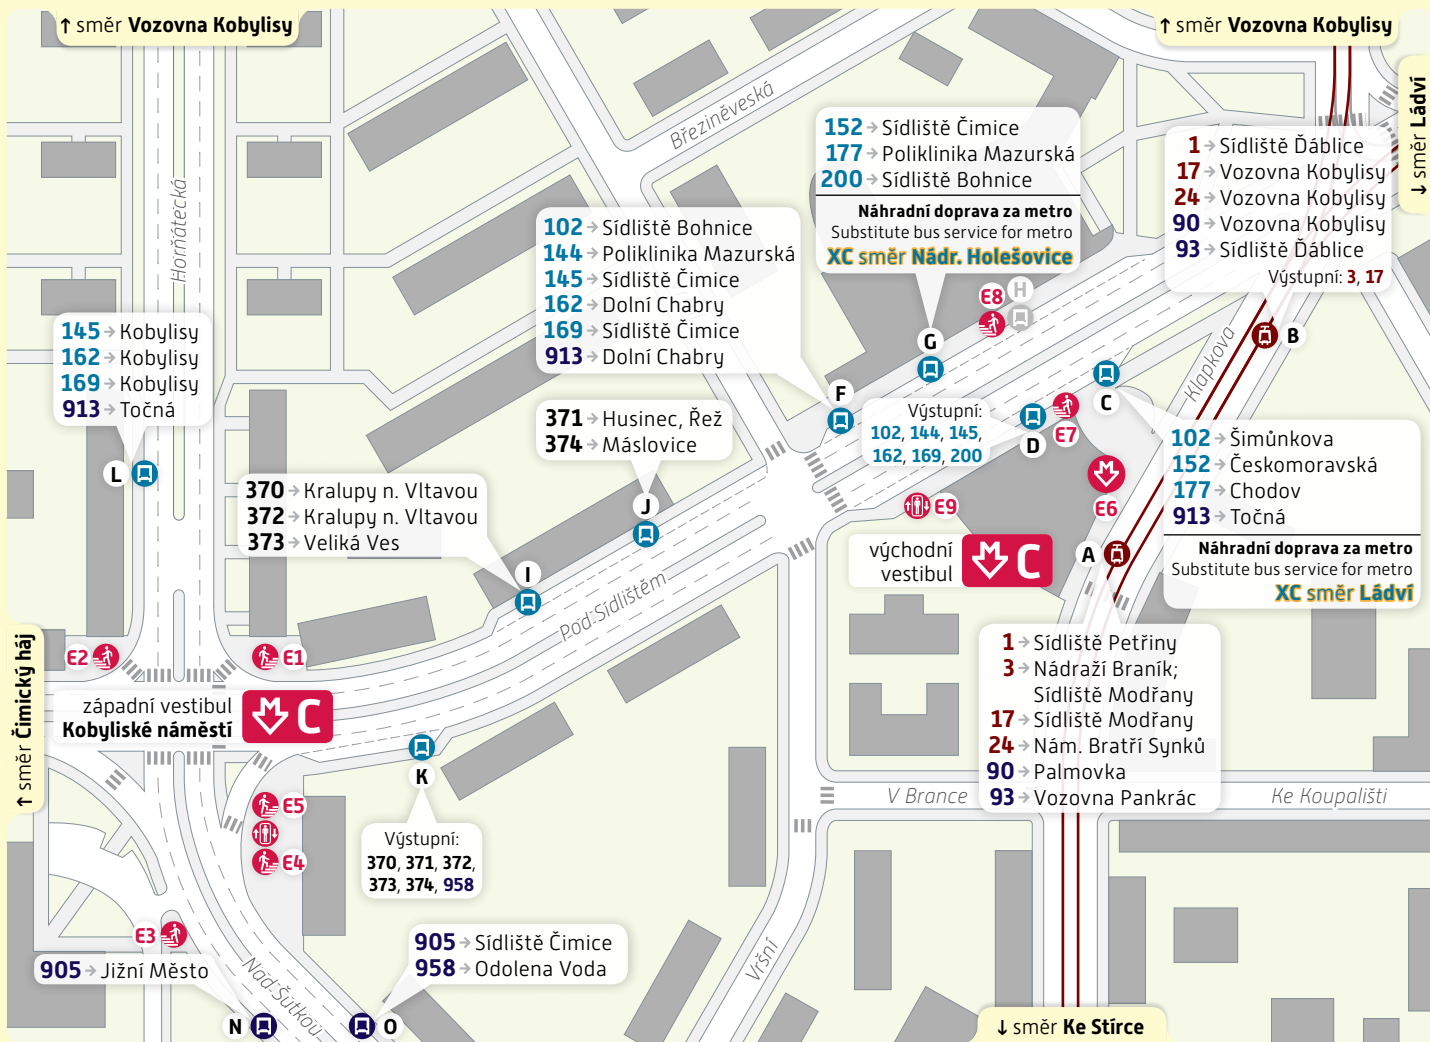

Kobylisy

Schéma přestupního uzlu

trvalý stav – platnost od 1. července 2022

Vysvětlivky:

- A Zastávka TRAM, stanoviště A
- C Zastávka BUS, stanoviště C
- E1 Vstup do metra, východ E1
- Výtah, schodiště, eskalátor