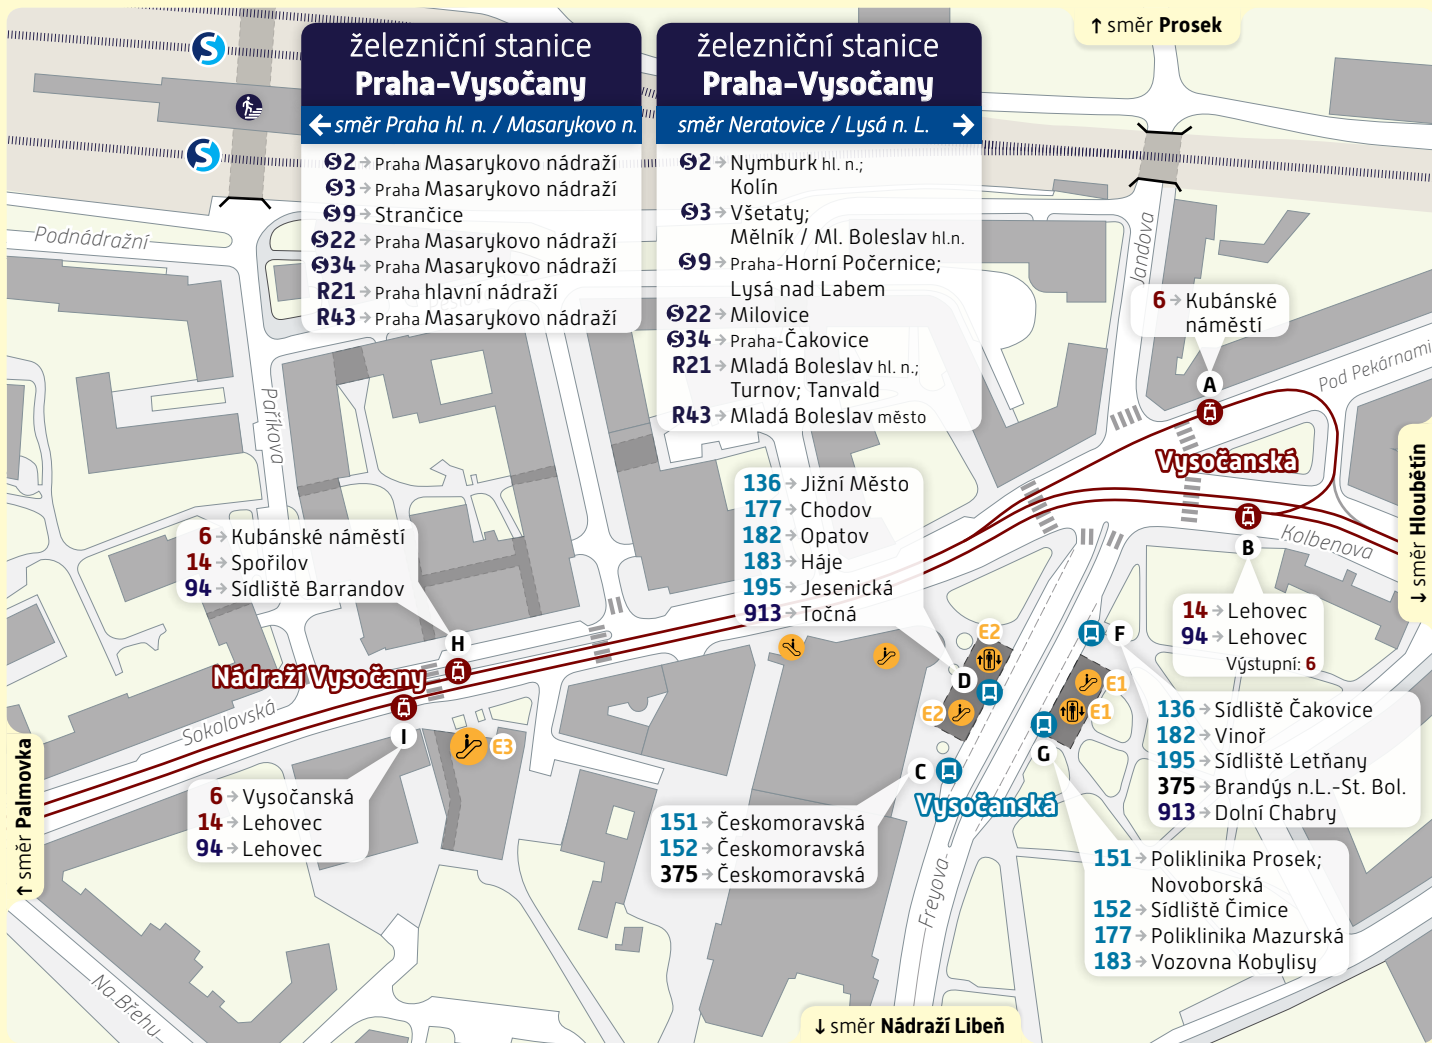

Vysočanská

Schéma přestupního uzlu

trvalý stav – platnost od 28. března 2022

Vysvětlivky:

© ROPID

- A Zastávka TRAM, stanoviště A
- E Zastávka BUS, stanoviště E
- E1 Vstup do metra, východ E1
- Výtah, schodiště, eskalátor