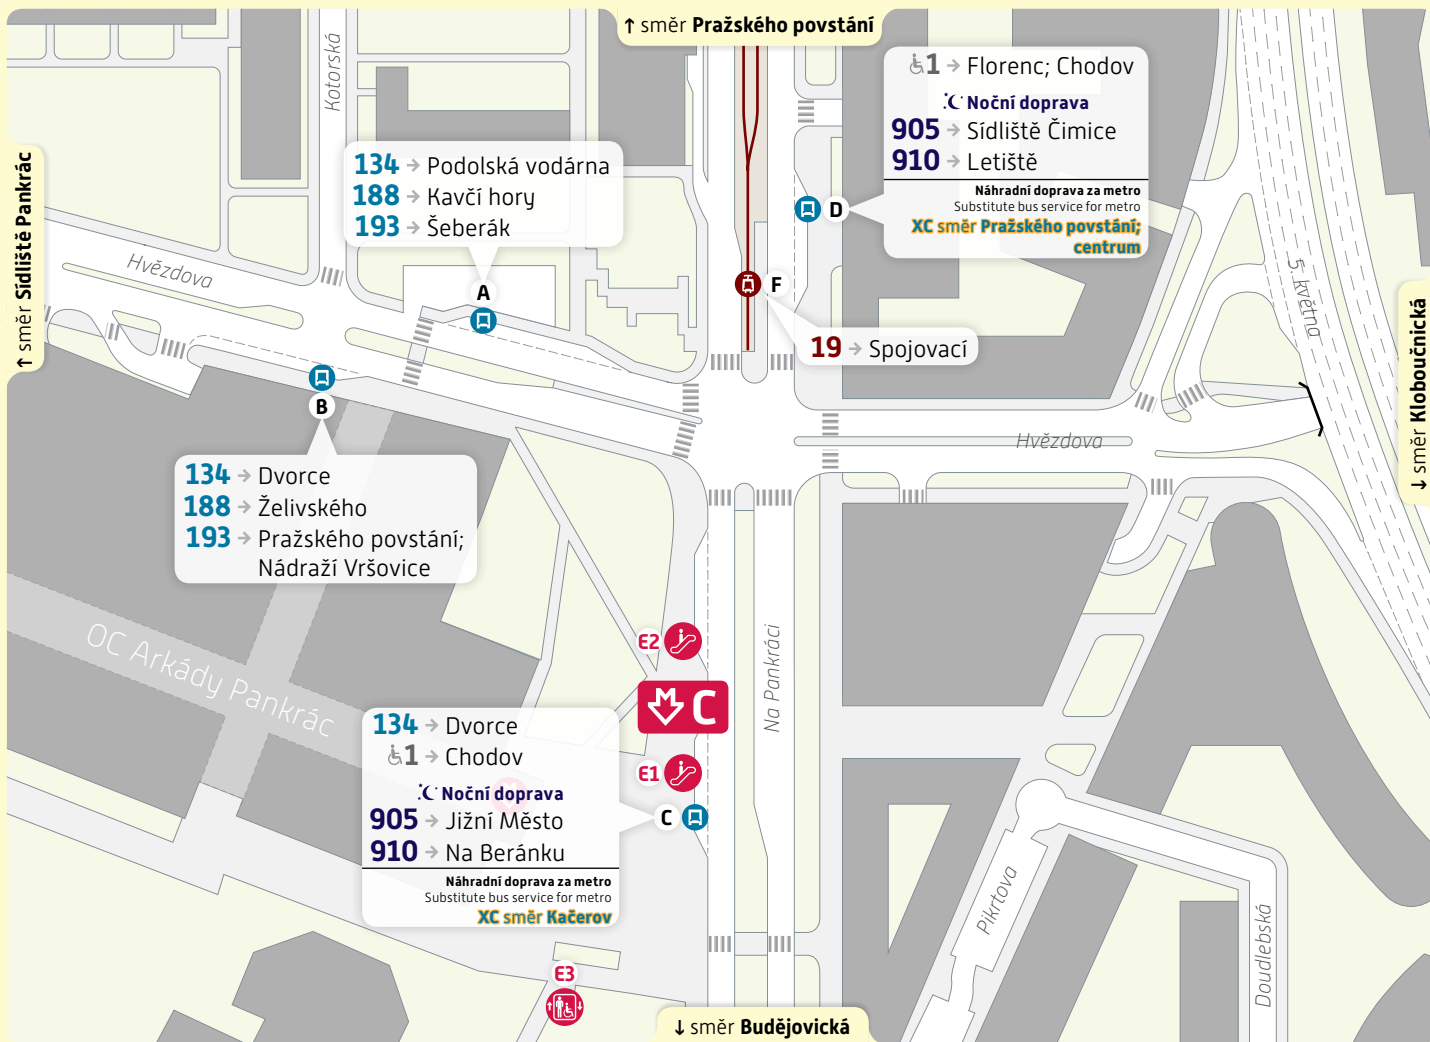

# Pankrác

## Schéma přestupního uzlu

trvalý stav – platnost od 28. března 2022

### Vysvětlivky:

- A** Zastávka TRAM, stanoviště A
- E** Zastávka BUS, stanoviště E
- E1** Vstup do metra, východ E1
- E2** Výtah, schodiště, eskalátor

234 704 560  
www.pid.cz

**pid** pražská integrovaná  
doprava