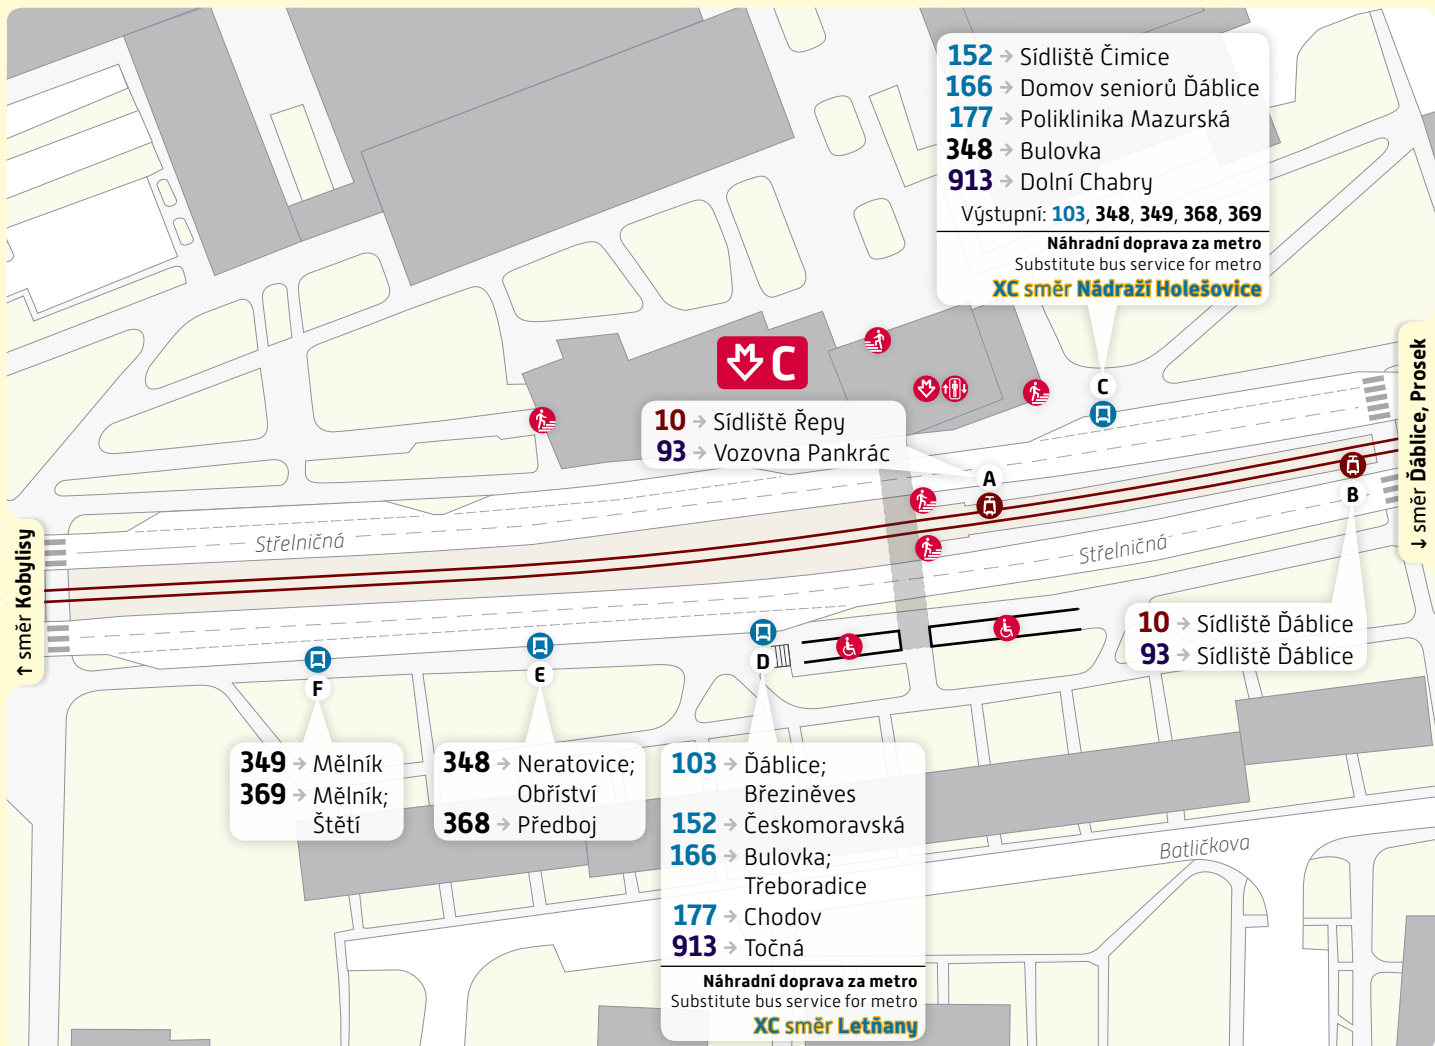

Ládví

Schéma přestupního uzlu

platnost od 17. května 2019

152 → Sídliště Čimice
166 → Domov seniorů Ďáblice
177 → Poliklinika Mazurská
348 → Bulovka
913 → Dolní Chabry
 Výstupní: **103, 348, 349, 368, 369**
 Náhradní doprava za metro
 Substitute bus service for metro
XC směr Nádraží Holešovice

10 → Sídliště Řepy
93 → Vozovna Pankrác

10 → Sídliště Ďáblice
93 → Sídliště Ďáblice

349 → Mělník
369 → Mělník;
 Štětí

348 → Neratovice;
 Obříství
368 → Předboj

103 → Ďáblice;
 Březiněves
152 → Českomoravská
166 → Bulovka;
 Třeboradice
177 → Chodov
913 → Točná

Náhradní doprava za metro
 Substitute bus service for metro
XC směr Letňany

↑ směr Kobylisy

↓ směr Ďáblice, Prosek

Vysvětlivky:

- A** Zastávka TRAM, stanoviště A
- D** Zastávka BUS, stanoviště D
- Vstup do metra
- Výtah