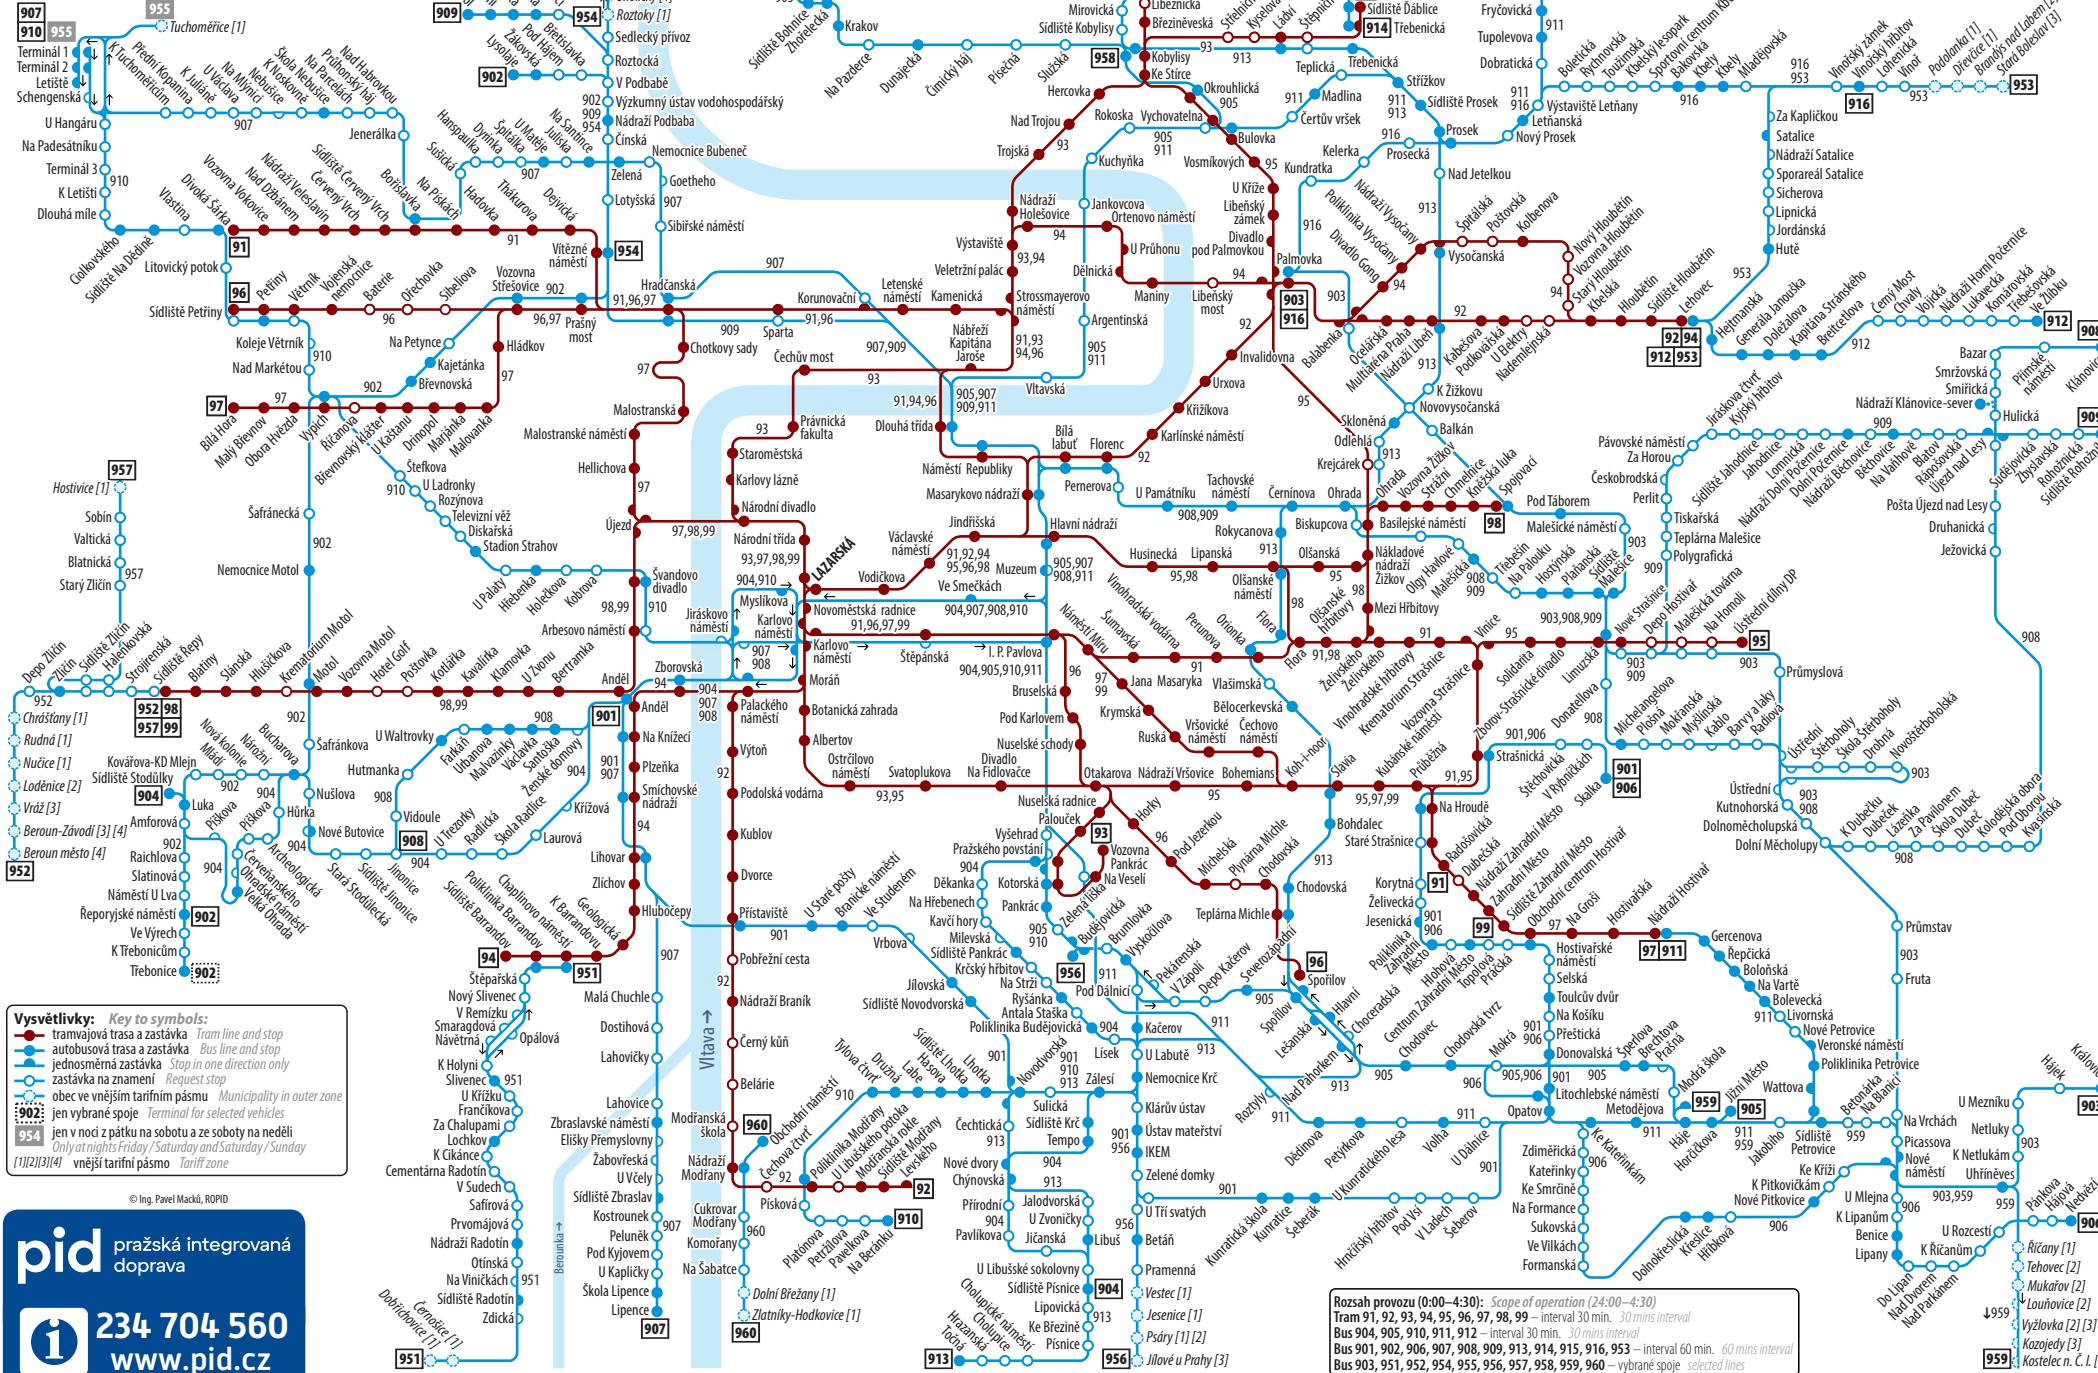

# NOČNÍ PROVOZ PID

## PID NIGHT SERVICE

Trvalý stav platný od 24. 9. 2021  
Regular situation valid from

**Vysvětlivky: Key to symbols:**

- Tramvajová trasa a zastávka: Tram line and stop
- Autobusová trasa a zastávka: Bus line and stop
- Jednosměrná zastávka: Stop in one direction only
- Zastávka na znamení: Request stop
- Obec ve vnějším tarifním pásmu: Municipality in outer zone
- Jen vybrané spoje: Terminal for selected vehicles
- Jen v noci z pátku na sobotu a ze soboty na neděli: Only at nights Friday/Saturday and Saturday/Sunday
- 1|1|2|3|4: vnější tarifní pásmo: Tariff zone

Ing. Pavel Macák, ROPID

**pid** pražská integrovaná doprava

**234 704 560**  
**www.pid.cz**

**Rozsah provozu (0:00–4:30): Scope of operation (24:00–4:30)**

Tram 91, 92, 93, 94, 95, 96, 97, 98, 99 – interval 30 min. 30 mins interval  
 Bus 904, 905, 910, 911, 912 – interval 30 min. 30 mins interval  
 Bus 901, 902, 906, 907, 908, 909, 913, 914, 915, 916, 953 – interval 60 min. 60 mins interval  
 Bus 903, 951, 952, 954, 955, 956, 957, 958, 959, 960 – vybrané spoje selected lines

Číslo zastávky: Stop number

1|1|2|3|4: vnější tarifní pásmo: Tariff zone