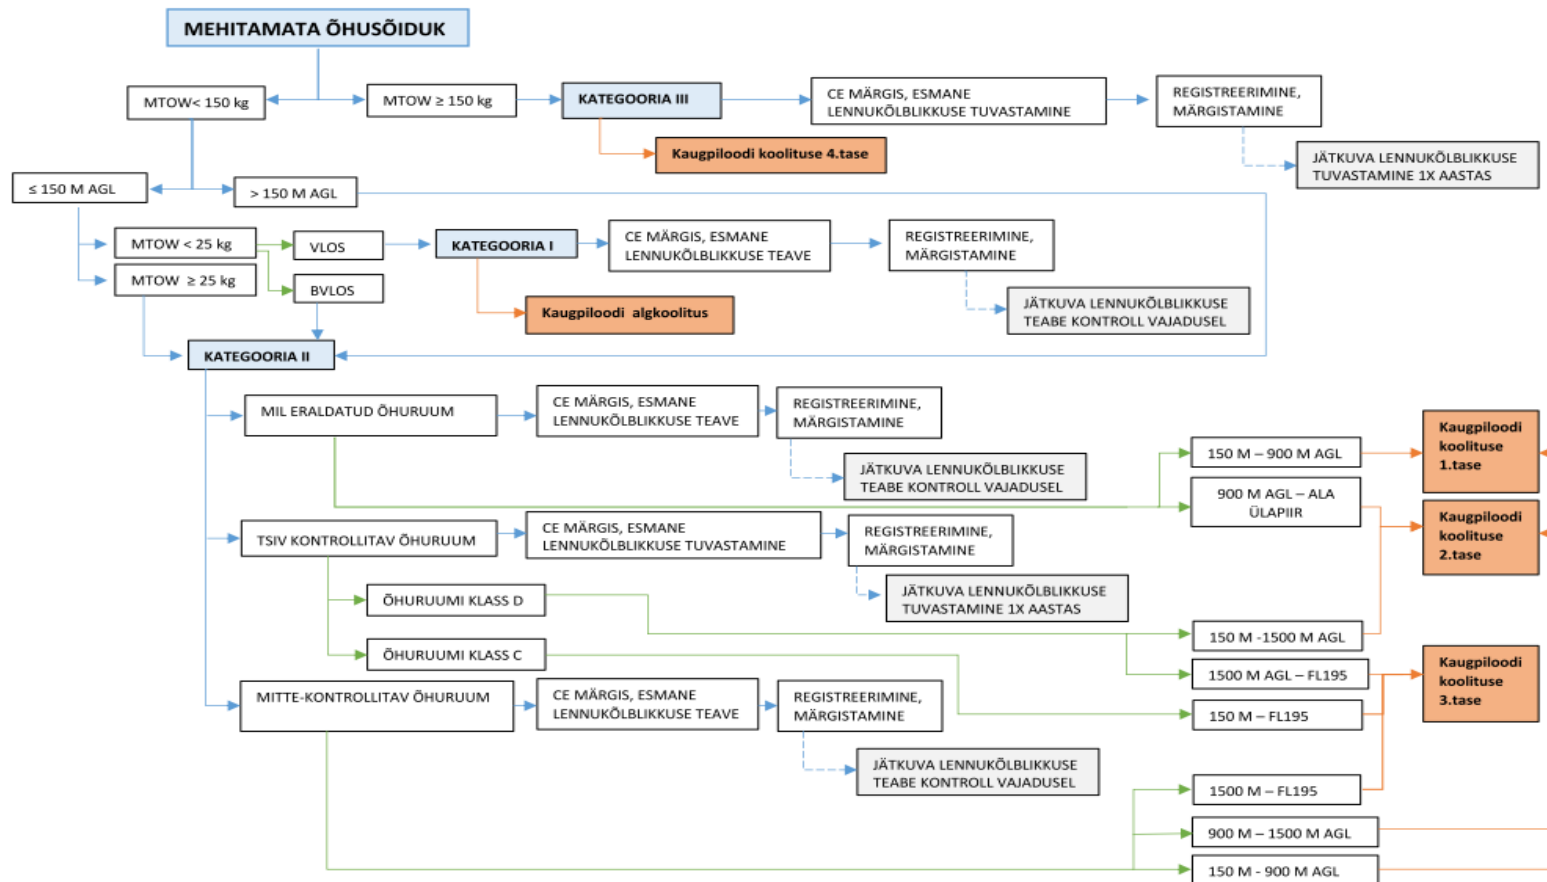

## Mehitamata õhusõidukite jagunemine ja kaugpilootide koolitustasemed

MTOW *Maximum Take-Off Weight*  
 VLOS *Visual Line of Sight*  
 BVLOS *Beyond Visual Line of Sight*  
 AGL *Above Ground Level*  
 FL *Flight Level*

õhusõiduki maksimaalne tõusukaal  
 silmnähtavuses  
 väljaspool silmnähtavust  
 maapinna kohal  
 lennutasand