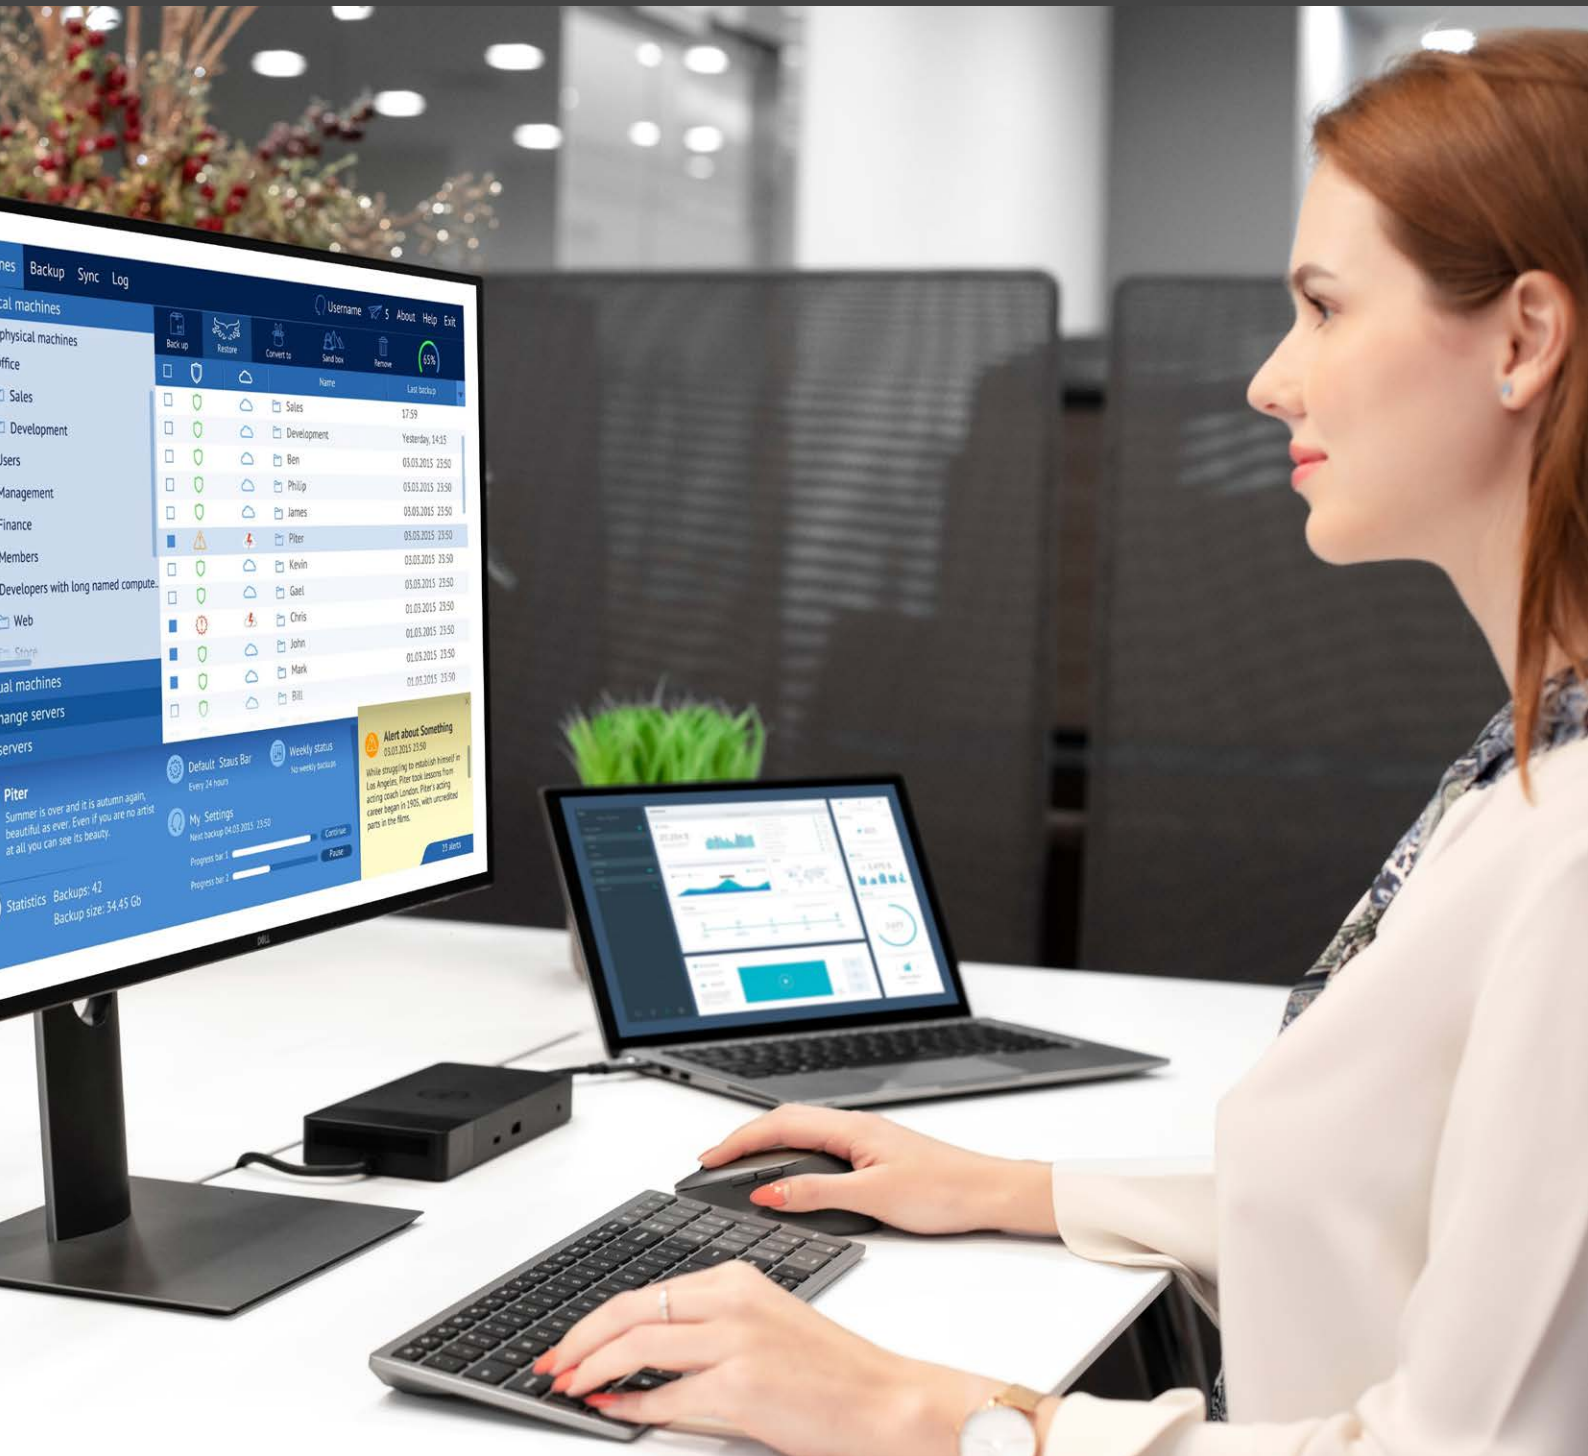

Dell Client Peripheral -oheislaitteet

Täydellinen IT-paketti tuottavuuden maksimointiin

Auta työntekijöitäsi saavuttamaan koko potentiaalinsa oikeilla työkaluilla.

Tuotteemme on suunniteltu huolellisesti ja tarjoavat tyyliä, innovaatioita, toimintoja ja ainutlaatuisia ominaisuuksia, jotka mahdollistavat käyttäjien tuottavuuden maksimoinnin. Olipa kyse kenttäteknikoista tai konttorissa luovaa työtä tekevistä sisällöntuottajista ja suunnittelijoista, valikoimaamme sisältyy kaikki se, mitä he tarvitsevat työnsä tekemiseen ajasta ja paikasta riippumatta – näytöistä ja telakointiasemista varavirtalähteisiin ja kuulokkeisiin.

Toimiva teknologia antaa työntekijöille paremmat valmiudet uppoutua työhönsä, vähentää häiriötekijöitä ja lisätä tuottavuuttaan. Kun työntekijät toimivat tuottavammin, tämä tuottavuus vaikuttaa suoraan myös liiketoimintatuloksiin.