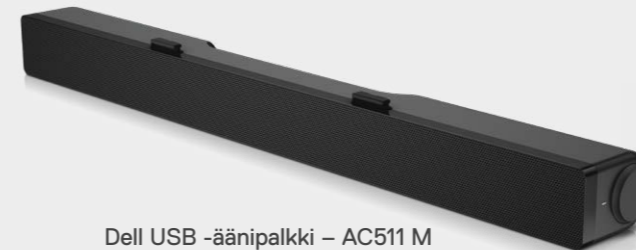

Dell USB -äänipalkki – AC511 M

- Mahdollistaa mukaansatempaavan surround-kokemuksen, selkeän puheen ja jyvävän bassotoiston
- Toistaa äänet minimaalisilla vääristymillä PC-multimediatilassa
- Mukana 3 vuoden takuu

UUTUUS Dell Slim -äänipalkki SB521A

- Maailman ohuin ja kevyin äänipalkki kiinnittyy magneettisesti Dell UltraSharp- ja P-sarjan näyttöihin* ja pitää työpöytäsi siistinä
- Nauti monipuolisesta ja kristallinkirkkaasta äänentoistosta tehokkaiden 3,6 W:n RMS-kaiuttimien ja laajan taajuusvasteen (180 Hz – 20 kHz) ansiosta.
- Voit kääntää, kiertää ja kallistaa näyttöä joustavasti mihin suuntaan tahansa äänipalkin ollessa tiukasti kiinnitettynä ilman, että äänipalkki on tiellä.
- Testattu ja sertifioitu Dell-näyttöille ja -tietokoneille
- 3 vuoden takuu

*Yhteensopiva vain tiettyjen Dell-näyttöjen kanssa. Lanseerausohjelmalla yhteensopivia näyttöjä ovat P3421W, P3221D, P2721Q ja U2421E

Dell Professional -äänipalkki – AE515M (Skype for Business -sertifioitu)

- Nauti paremmasta ääni- ja multimediakokemuksesta näytölläsi
- Taustamelun vaimennus ja kaksi mikrofoniyrhmää kaiunvaimennuksen kera
- Sertifioitu Microsoft® Skype® for Business -käyttöön
- Sisältää valinnaisen kiinnikkeen uusille näytöille
- 3 vuoden takuu

Dell UC -kuulokemikrofonit – UC150/UC350 (Skype for Business -sertifioitu)

- Tarjoaa neuvotteluissa yhtä hyvän äänen kuin kahdenvälisissä puheluissa. Ominaisuuksina laajakaistainen HD-ääni ja dynaaminen taajuuskorjain.
- Toimii useimpien yleisten viestintäalustojen kanssa ja on sertifioitu Skype for Business -käyttöön
- Sisäänrakennettu melua vaimentava mikrofoni päästää läpi vain puheesi eikä ympäristön taustahälyä
- Mukavat nahkaiset korvatyynyt tarjoavat passiivisen melunvaimennuksen ja vaimentavat korkeataajuisia ympäristön ääniä
- Puhelutoimintojen kätevä hallinta ohjauksyksiköllä, mukaan lukien puheluihin vastaaminen, puheluiden katkaisu, äänenvoimakkuuden säätö ja mykistys
- Voit irrottaa 3,5 mm:n liittimen ohjauksyksiköstä ja kytkeä sen älypuhelimieesi tai tablettiisi, jos haluat soittaa puheluita tai toistaa suosikkimusiikkiasi
- UC350:n mukana toimitetaan 3,5 mm:n liitäntä ja kuljetustasku
- Mukana 3 vuoden takuu