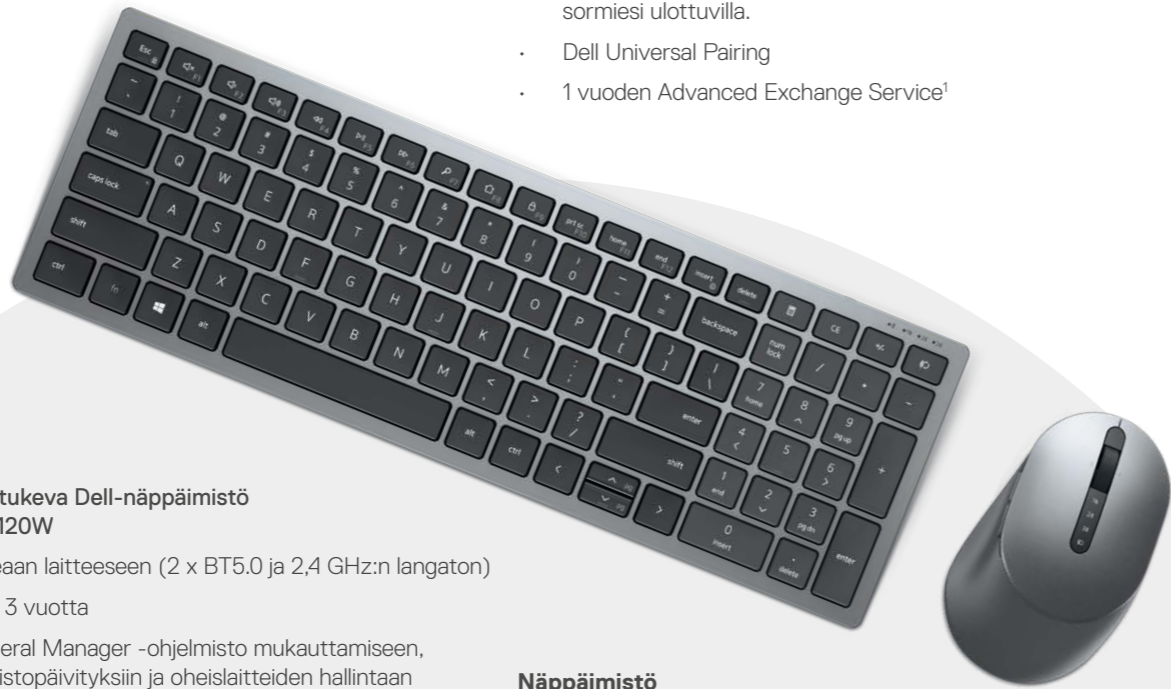

Yhdistä hiiri järjestelmään/ järjestelmiin jommankumman tilan avulla. Tilat ovat käteviä, kun sinun on vaihdettava laitteiden välillä.

Helppoa hallintaa

Dell Peripheral Managerin avulla voit ohjelmoida pikanäppäimiä, muodostaa laitepareja, tarkistaa akun ja yhteyden tilan sekä ladata uusimmat laiteohjelmistopäivitykset.

Dellin näppäimistöt sekä näppäimistö- ja hiiriyhdistelmät

Parasta laatua sormiesi ulottuvilla Laadukas näppäimistö on tärkeä osa tietokoneen käyttökokemusta. Dell tarjoaa erilaisia langattomia näppäimistö- ja hiiriyhdistelmiä, jotka sopivat yrityksesi tarpeisiin.

Dellin langaton näppäimistö ja hiiri – KM636 (saatavilla mustana ja valkoisena)

- Näppäinten äänenvaimennus, korotetut ja suurikokoiset chiclet-näppäimet ja multimedianaäppäimet, pienemmät näppäinvälit pölyn kerääntymisen estämiseksi
- Optinen seuranta ja entistä suurempi hiiren vierityspyörä
- Valinnainen kämmentuki lisää mukavuutta
- Dell Universal Pairing
- 1 vuoden Advanced Exchange Service¹

Langaton Dell Premier -näppäimistö ja -hiiri – KM717

- Liikuta 1 600 dpi -tarkkuuden hiirtä helposti lähes kaikilla pinoilla, myös lasisilla ja kiillotetuilla pinoilla.
- Täysikokoinen näppäimistö sisältää 3-osaisen asettelu, tukee useita käyttöjärjestelmiä ja tarjoaa suosittuja pikanäppäimiä Windowsille ja Androidille.
- Vaihda kolmen laitteen (pöytätietokoneen, kannettavan tietokoneen ja mobiililaitteiden) välillä langattoman 2,4 GHz:n yhteyden tai Bluetooth LE:n avulla.
- Kaarevan hiiren viisi pikanäppäintä ovat helposti sormiesi ulottuvilla.
- Dell Universal Pairing
- 1 vuoden Advanced Exchange Service¹