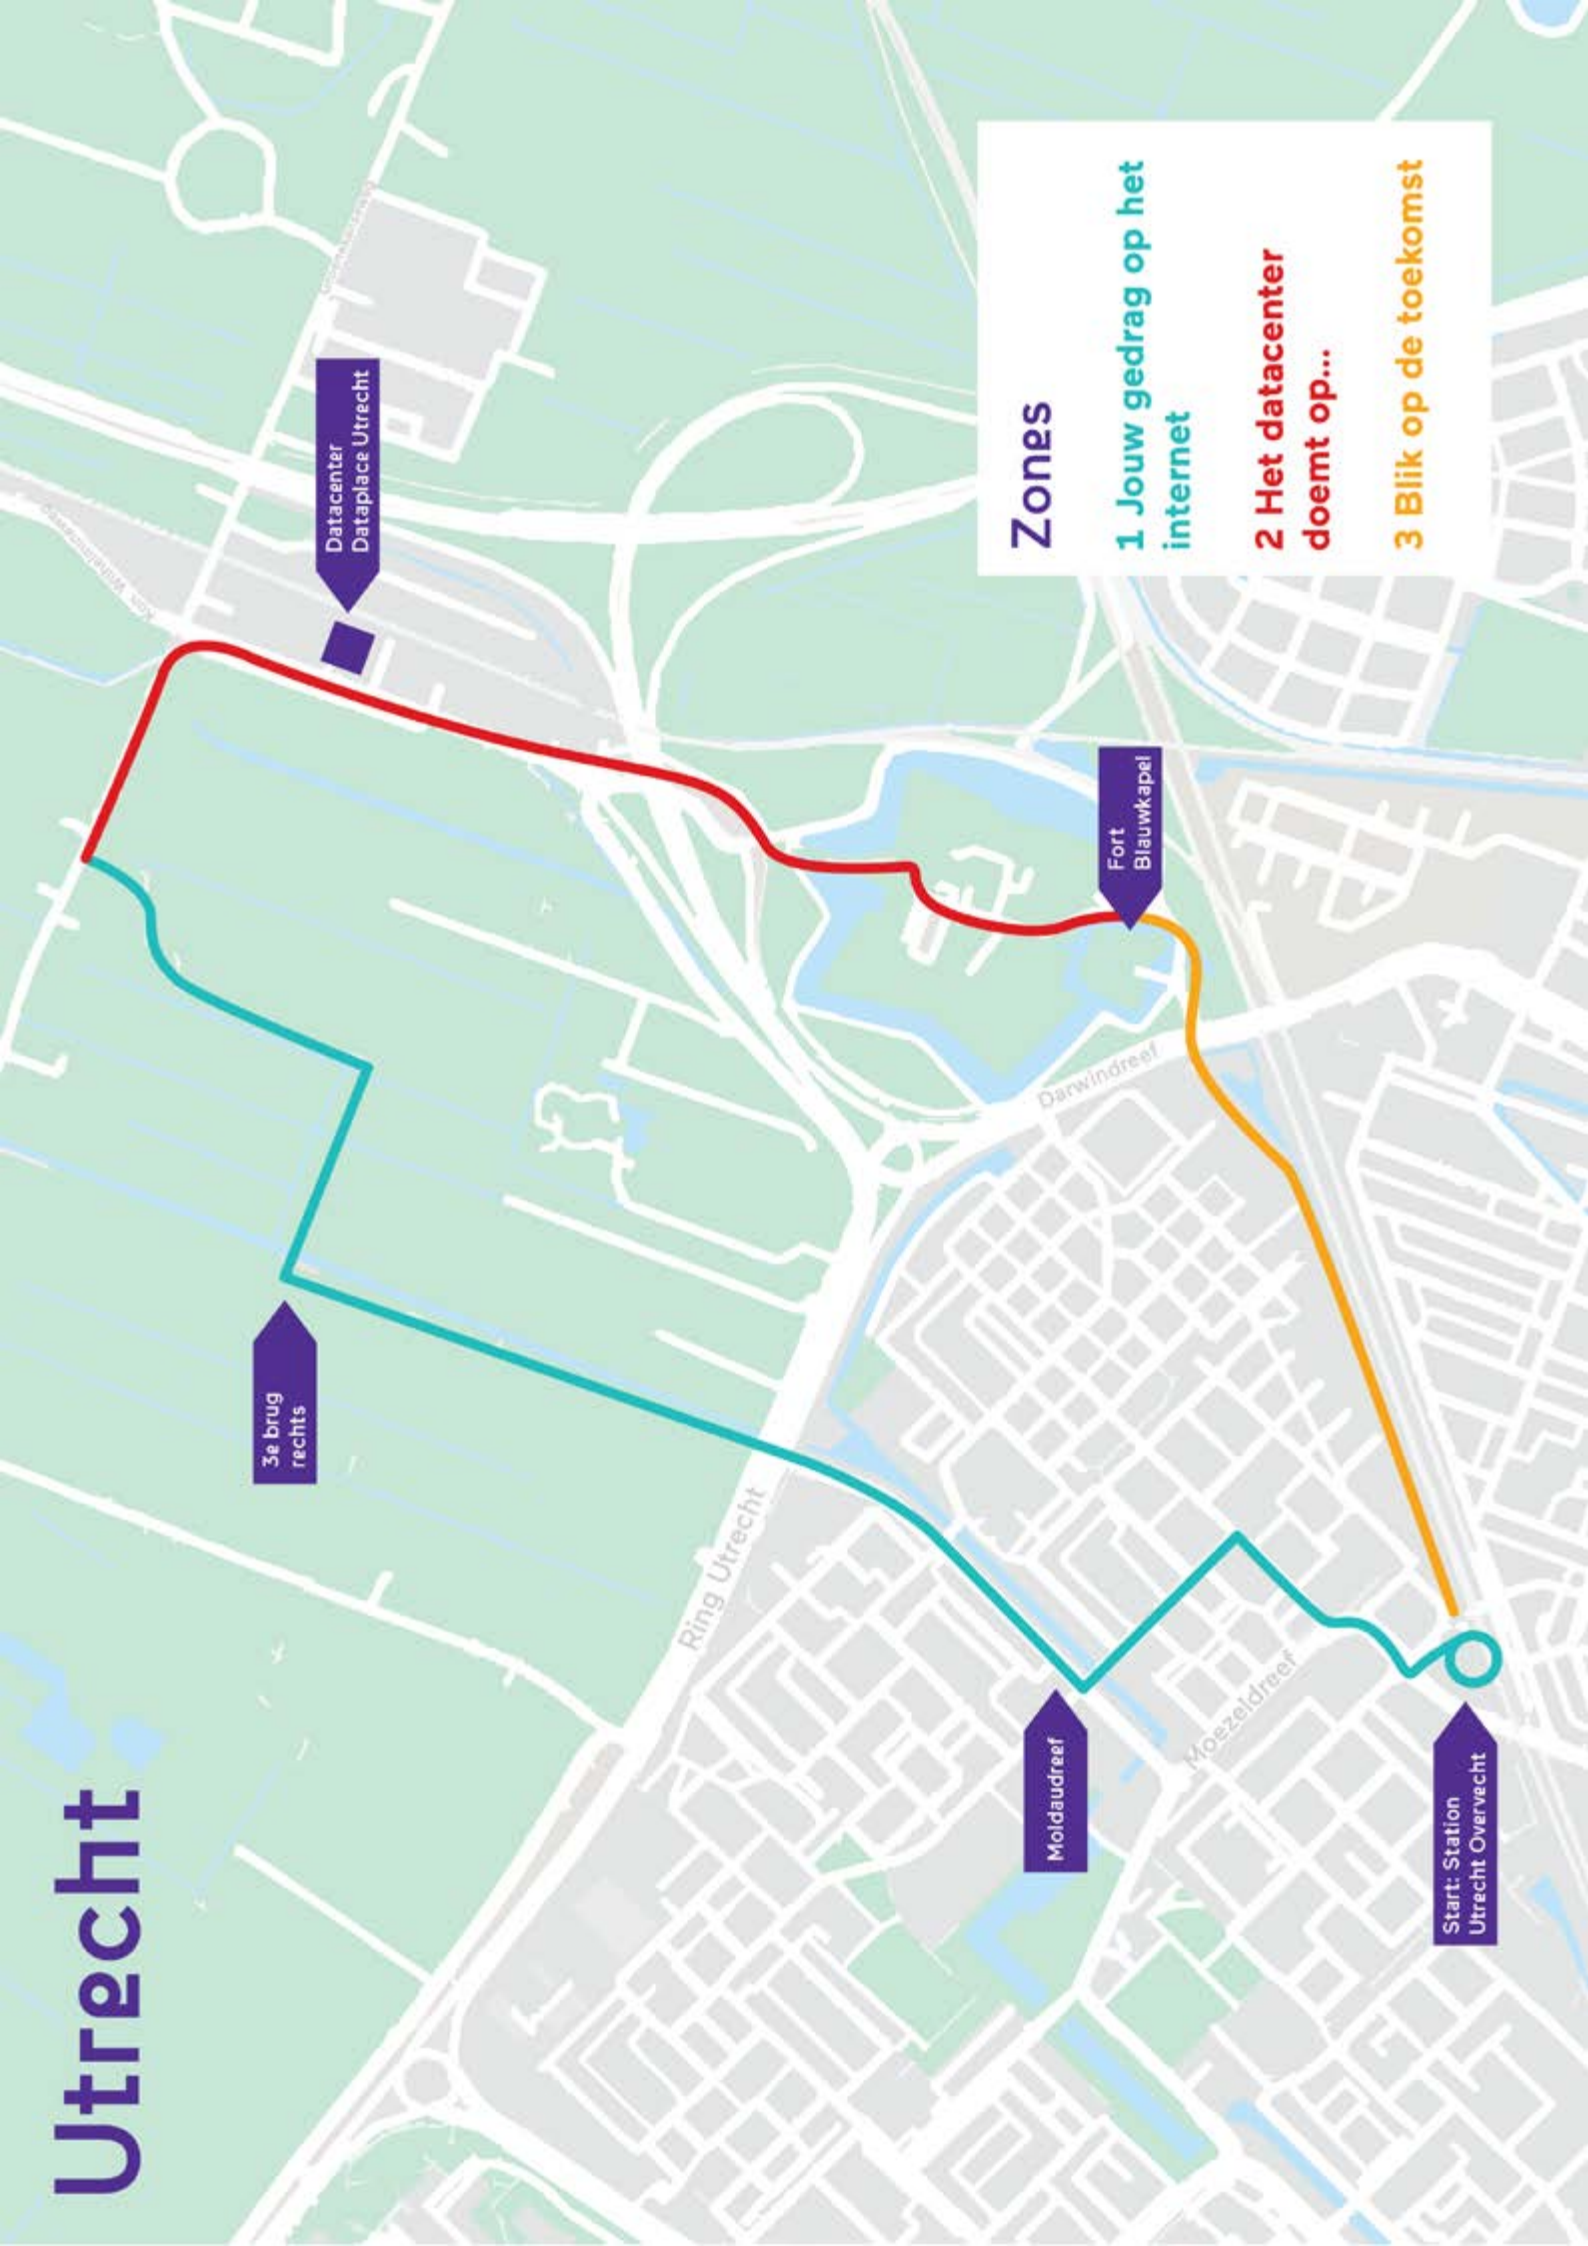

Het wandelpakket bestaat uit vier verschillende **routekaarten** die elk langs een datacenter lopen, verspreid over Nederland. Je kunt zelf kiezen welke route je wilt wandelen. De locaties zijn goed bereikbaar met het OV en je start en eindigt op hetzelfde punt. Let op: de route dient als indicatie. Je kunt de wandeling dus naar eigen wens aanpassen.

Ring Utrecht

Moidaureef

Darwindreef

Mozeeldreef

Fort
Blauwkapel

Start: Station
Utrecht Overvecht

Zones

1 Jouw gedrag op het internet

2 Het datacenter doemt op...

3 Blik op de toekomst

Amsterdam

Start:
Titaantjesbrug

Flevopark

Henrietta
Leavittbrug

Amsterdam
Science Park

Equinix
Datacenter

Kunstwerk Barankuil

Herto-gen singel

trap Zwarte Ruitpad

begraafplaats Tongerseweg

Cellnex Datacenter

Maasboulevard

Maasboulevard

Statensingel