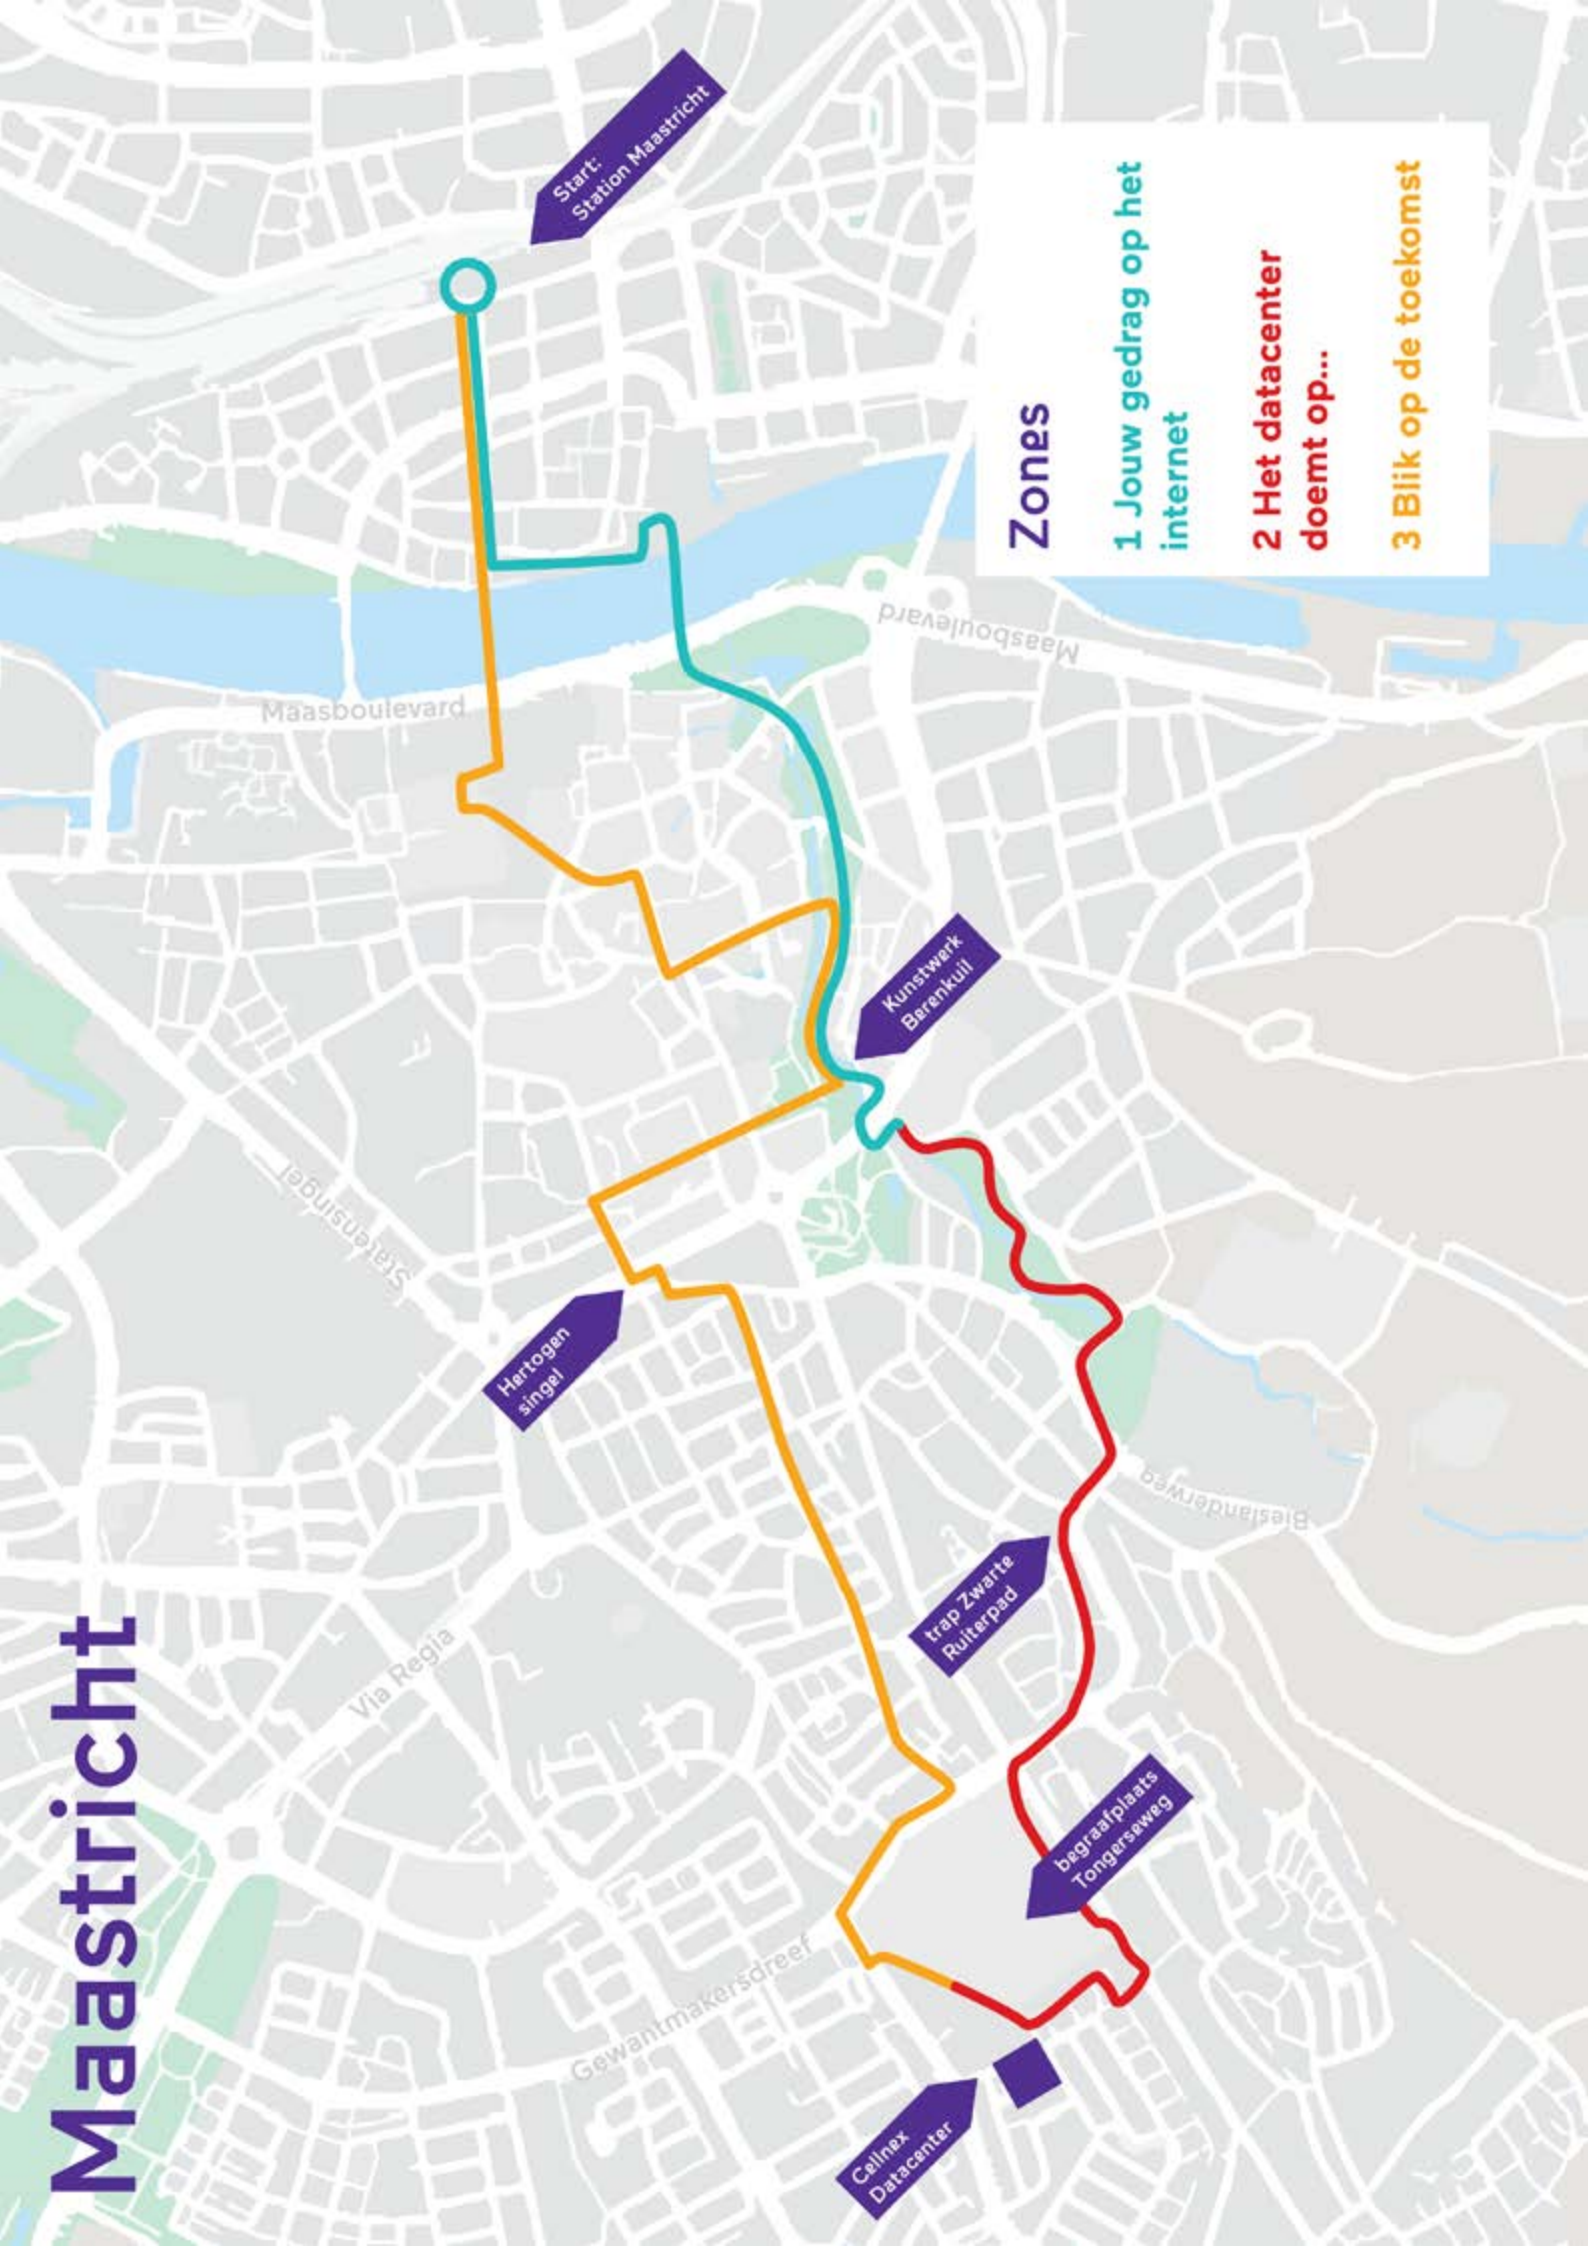

Maastricht

Zones

- 1 Jouw gedrag op het internet
- 2 Het datacenter doemt op...
- 3 Blik op de toekomst

Start: Station Maastricht

Kunstwerk Barankuil

Herto-gen singel

trap Zwarte Ruitpad

begraafplaats Tongerseweg

Cellnex Datacenter

Maasboulevard

Maasboulevard

Statensingel

Via Regia

Gewantmakersdreef

Bieslanderveen