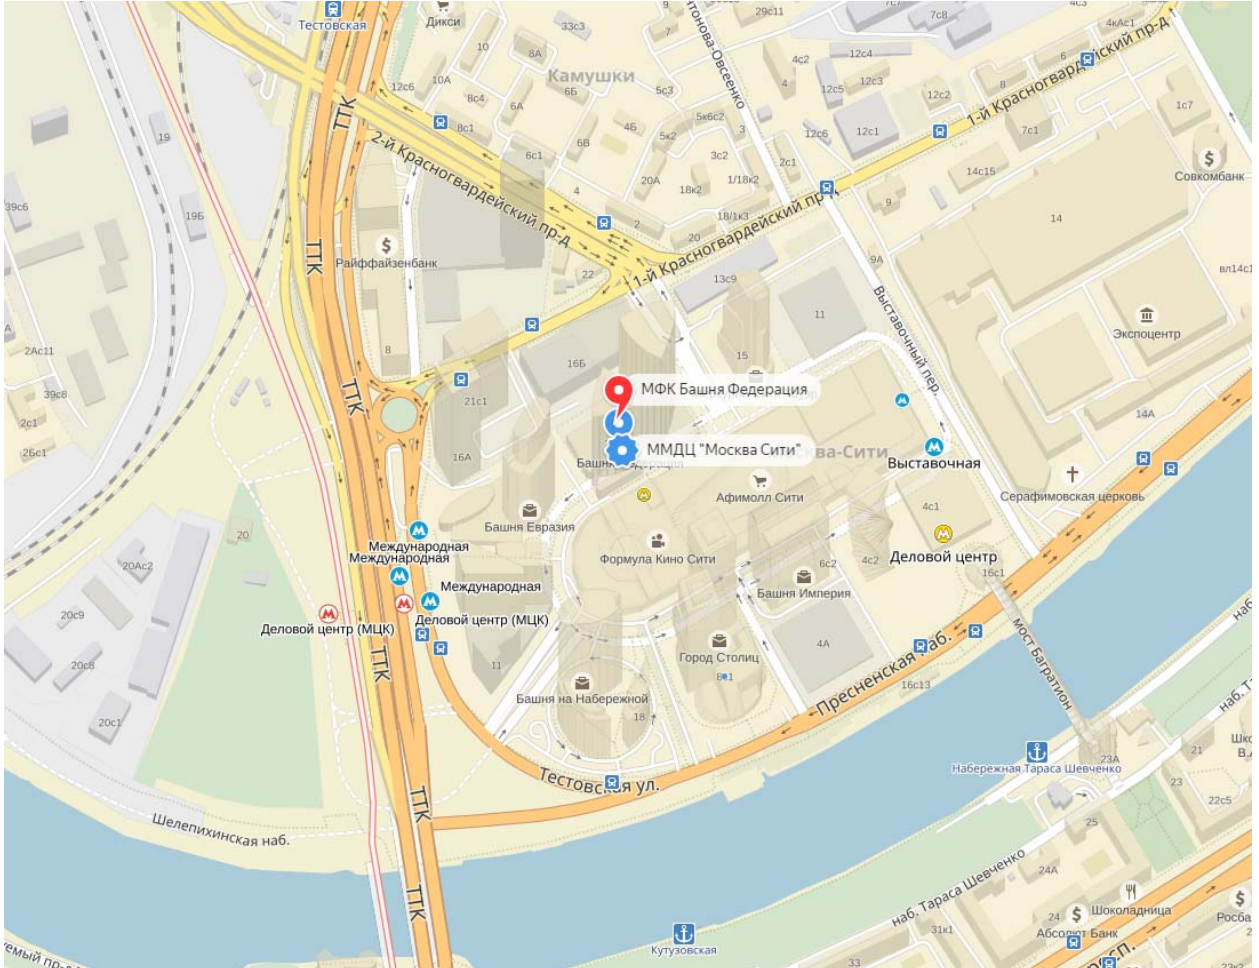

ООО "Футуре"

123100, Москва, Пресненская набережная,
дом 12 (башня Федерация), офис 4405.1
+7 (495) 215-2-666 www.fu2re.ru

Адрес для возврата подписанных документов

Наш адрес:

Москва, Пресненская наб., д.12, комплекс "Федерация", башня "Запад".

Метро: Международная или Выставочная

МЦК: Деловой центр

Как найти: На данный момент ввиду ремонта вход в Башню «Запад» осуществляется только с улицы через эвакуационную лестницу Л4 (расположена слева от офиса «ВТБ24», дверь обозначена указателем), далее по лестнице до «-1» этажа и мимо почтовых ящиков по «-1» этажу к ресепшену и турникетам башни «Запад». Выписать пропуск в Московский Офисный Центр.