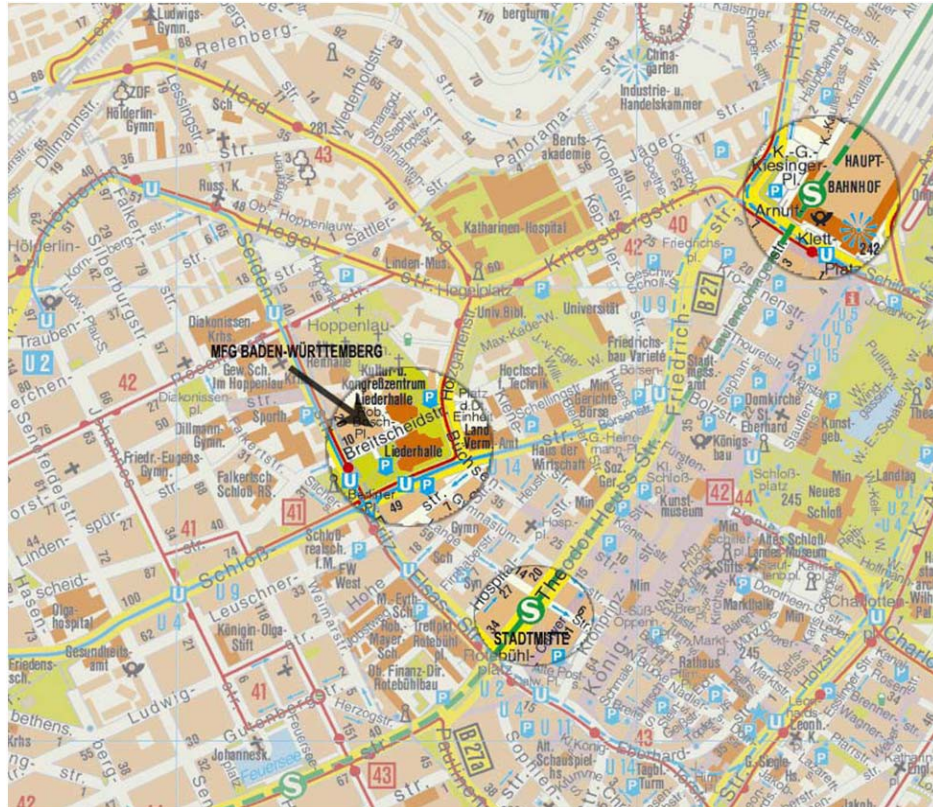

### Anfahrtsskizze

OSB Alliance - Open Source Business Alliance e.V.  
Breitscheidstr. 4  
70174 Stuttgart  
Tel.: 0711-90715-390  
Fax: 0711-90715-350

© Landeshauptstadt Stuttgart, Stadtmessungsamt 2008 [www.stuttgart.de/stadtplan](http://www.stuttgart.de/stadtplan)

#### **A 8 aus Richtung Karlsruhe:**

Autobahnkreuz Stuttgart, Ausfahrt „Stuttgart-Zentrum“, in Richtung Stuttgart-Zentrum A831.

#### **A 831 in Richtung Stuttgart-Zentrum:**

Nach Autobahnkreuz Stuttgart in Richtung Stuttgart Zentrum, am Autobahn-Ende geradeaus weiter in Richtung Stuttgart-West bis zur Ampel am Ende des Zubringers, rechte Spur Richtung Stuttgart-West bis Rotebühlplatz, hier links abbiegen in die Fritz-Elsaß-Str., geradeaus weiter über den Berliner Platz in die anschließende Seidenstr. – nächste Möglichkeit rechts abbiegen in die Breitscheidstr.; rechter Hand befindet sich das Parkhaus des Kultur- und Kongresszentrums Liederhalle.

### Anreise mit öffentlichen Verkehrsmitteln (Hauptbahnhof)

Vom Hauptbahnhof fahren Sie mit den U-Bahnen U14 Richtung Heslach-Vogelrain, oder U9 Richtung Vogelsang. An der Haltestelle Liederhalle/Berliner Platz aussteigen und rechts in die Seidenstr. biegen. Die nächste Querstraße rechts – Sie befinden sich in der Breitscheidstraße.