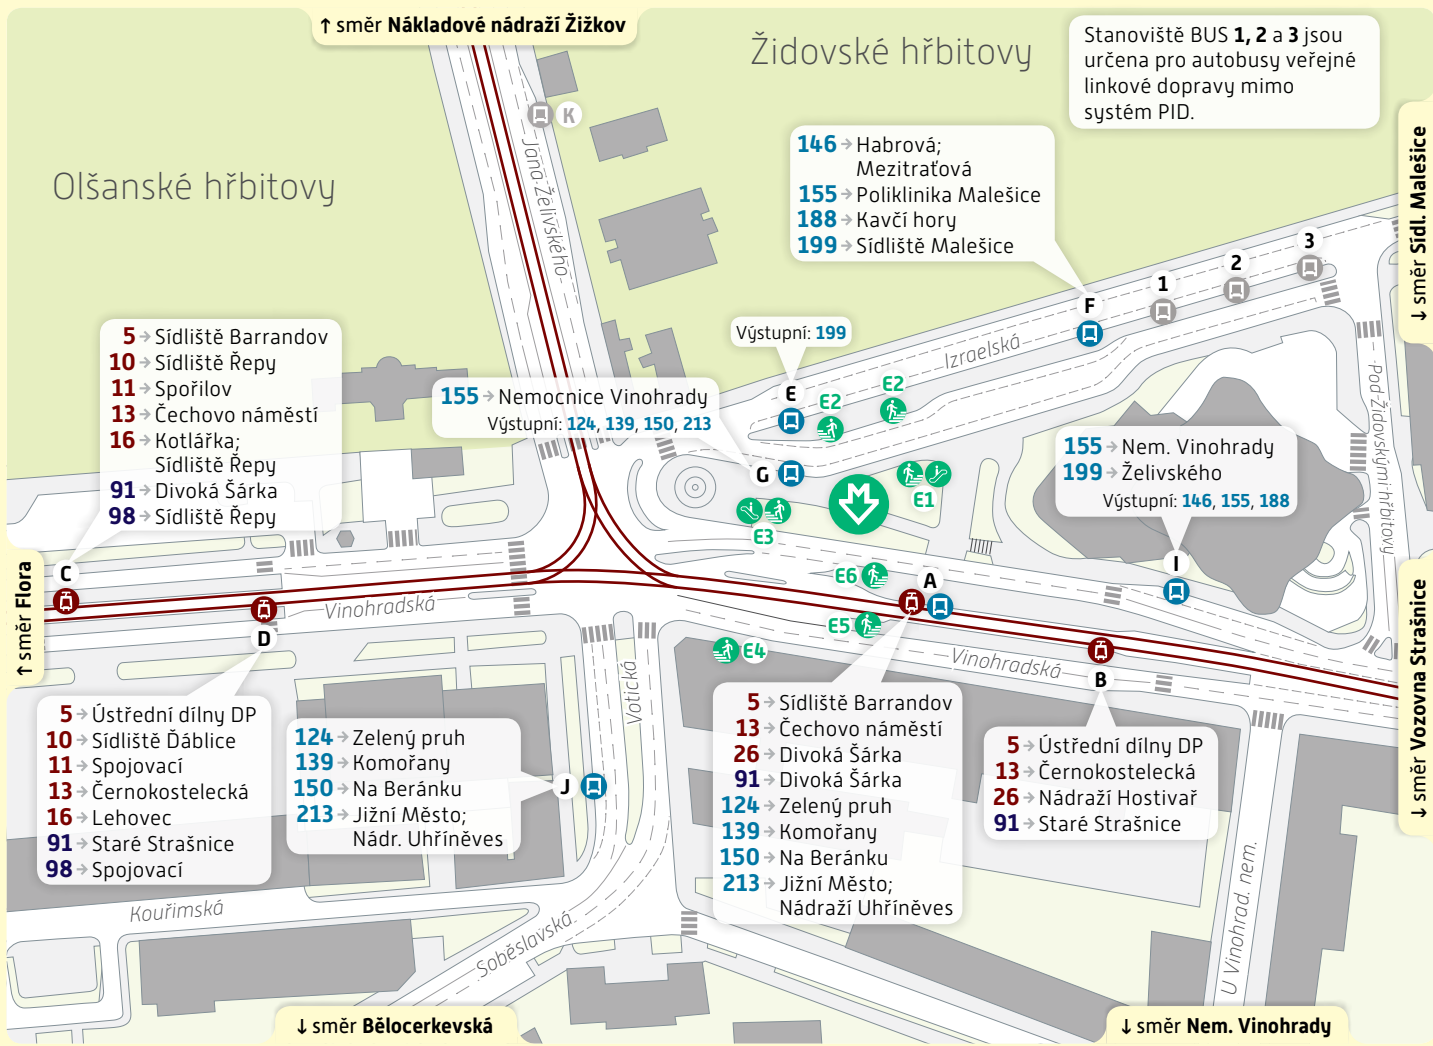

Želivského

Schéma přestupního uzlu

trvalý stav – platnost od 4. ledna 2021

Vysvětlivky:

- A Zastávka TRAM, stanoviště A
- E Zastávka BUS, stanoviště E
- E1 Vstup do metra, východ E1
- E1 Výtah, schodiště, eskalátor