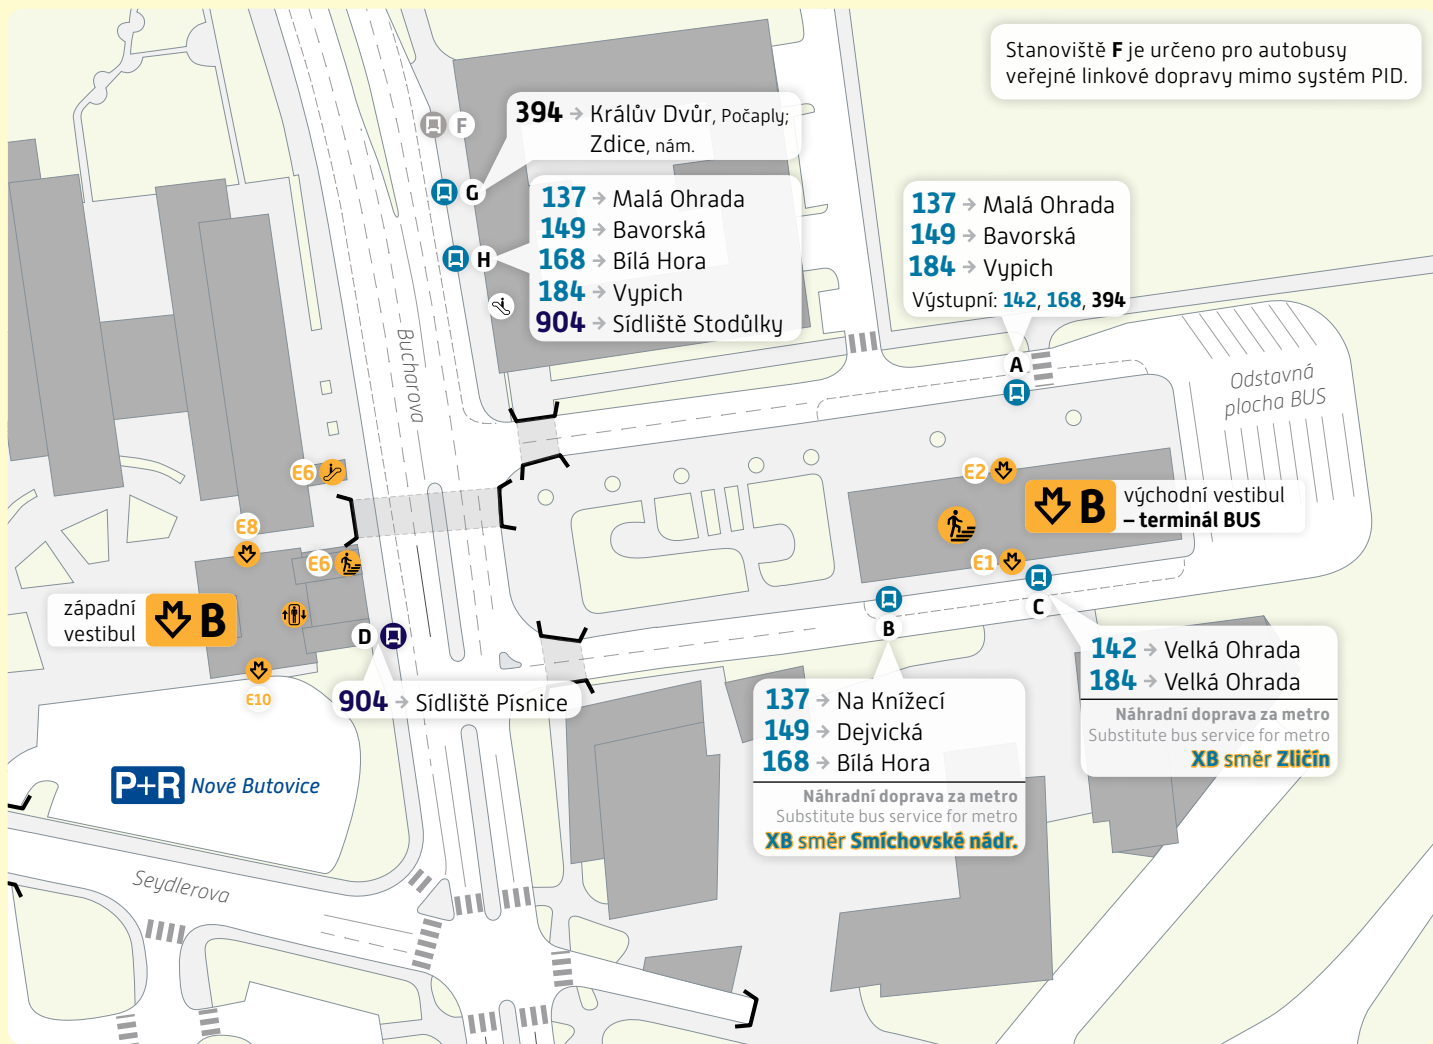

Nové Butovice

Schéma přestupního uzlu

trvalý stav – platnost od 1. dubna 2021

Stanoviště **F** je určeno pro autobusy veřejné linkové dopravy mimo systém PID.

Vysvětlivky:

A Zastávka BUS, stanoviště A

E1 Vstup do metra, východ E1

Výtah, schodiště, eskalátor

234 704 560

www.pid.cz

**PRAŽSKÁ
INTEGROVANÁ
DOPRAVA**