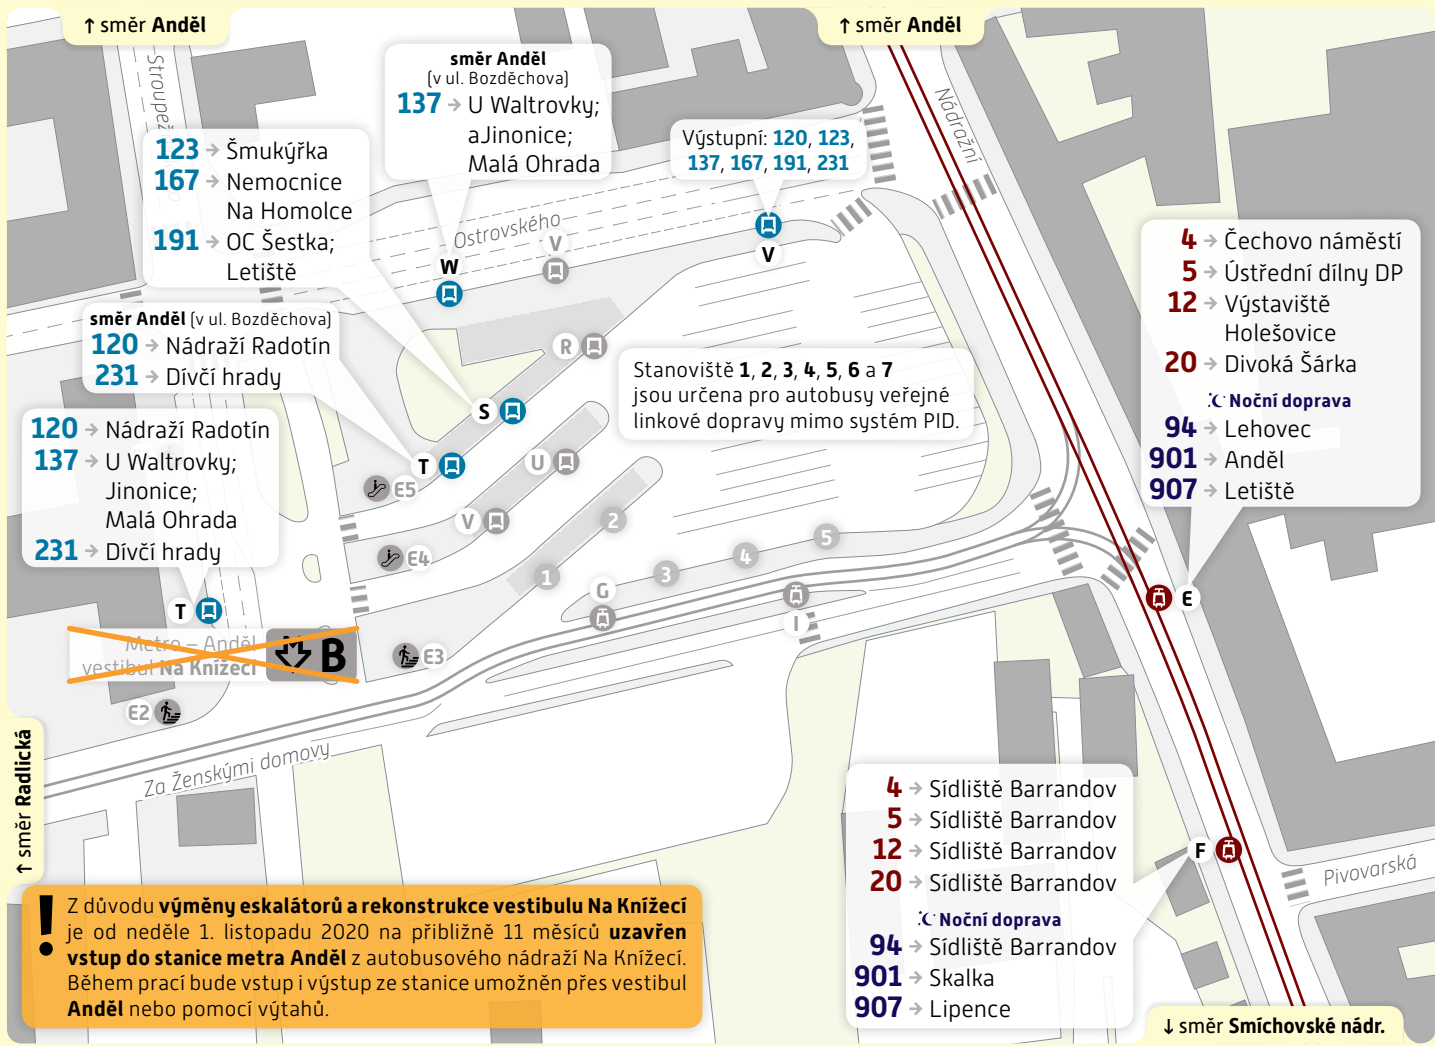

Anděl – Na Knížecí

Schéma přestupního uzlu

výlukový stav – platnost od 26. února 2021

Vysvětlivky:

- A** Zastávka TRAM, stanoviště A
- D** Zastávka BUS, stanoviště D
- Vstup do metra

234 704 560
www.pid.cz