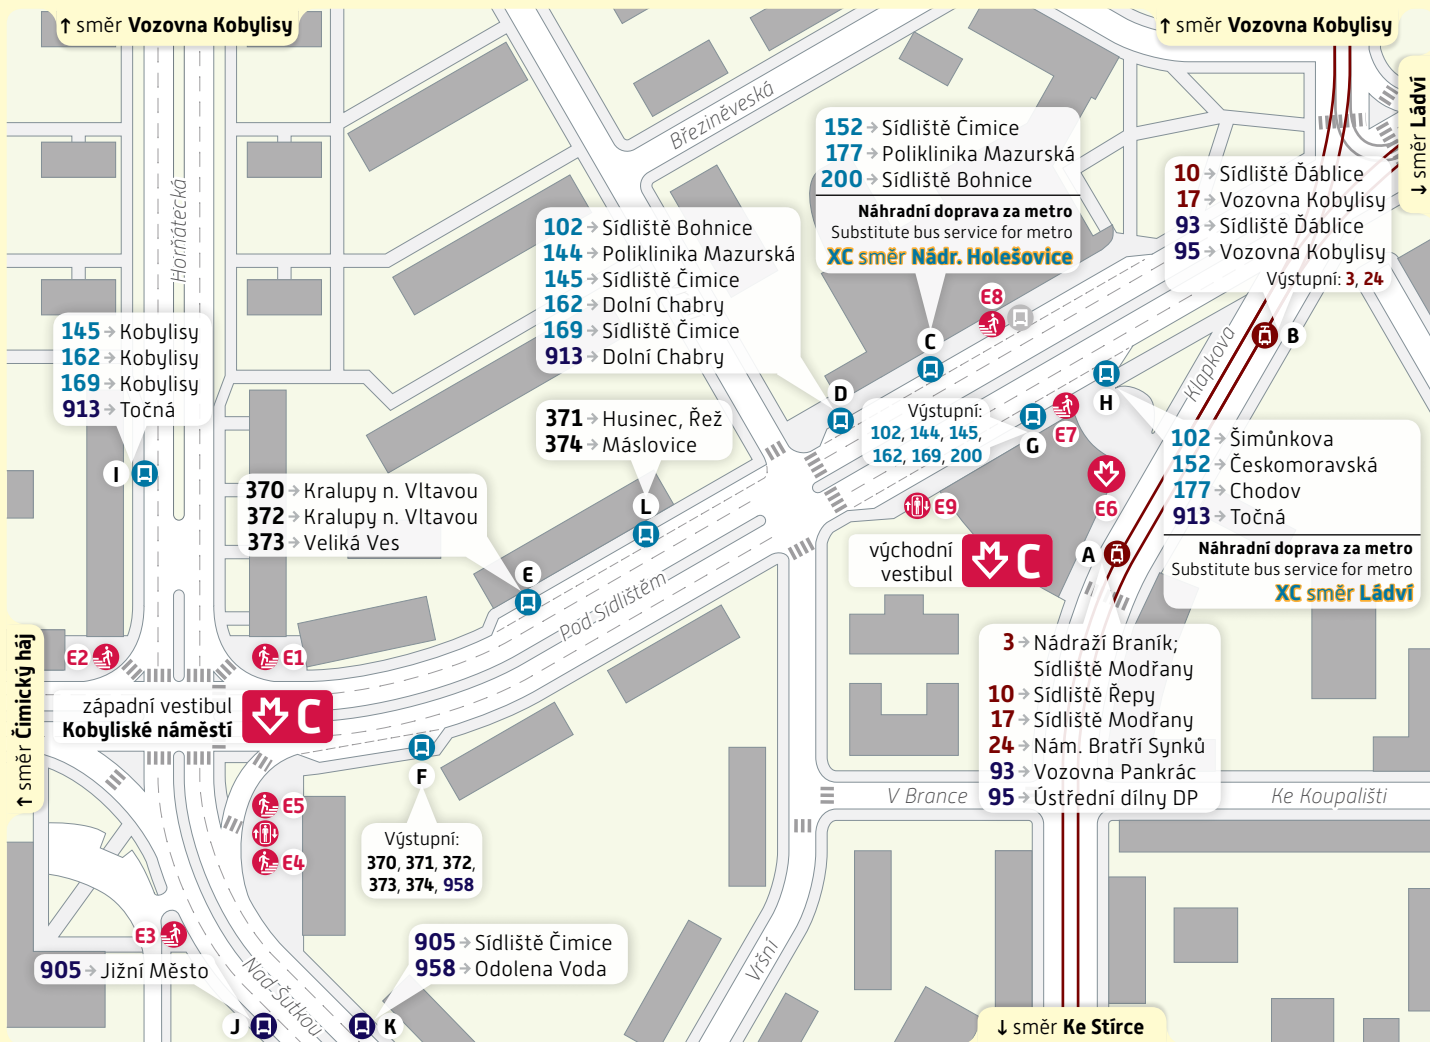

## Schéma přestupního uzlu

trvalý stav – platnost od 16. září 2021

### Vysvětlivky:

- A Zastávka TRAM, stanoviště A
- C Zastávka BUS, stanoviště C
- E1 Vstup do metra, východ E1
- Výtah, schodiště, eskalátor

234 704 560

www.pid.cz

pid pražská integrovaná doprava