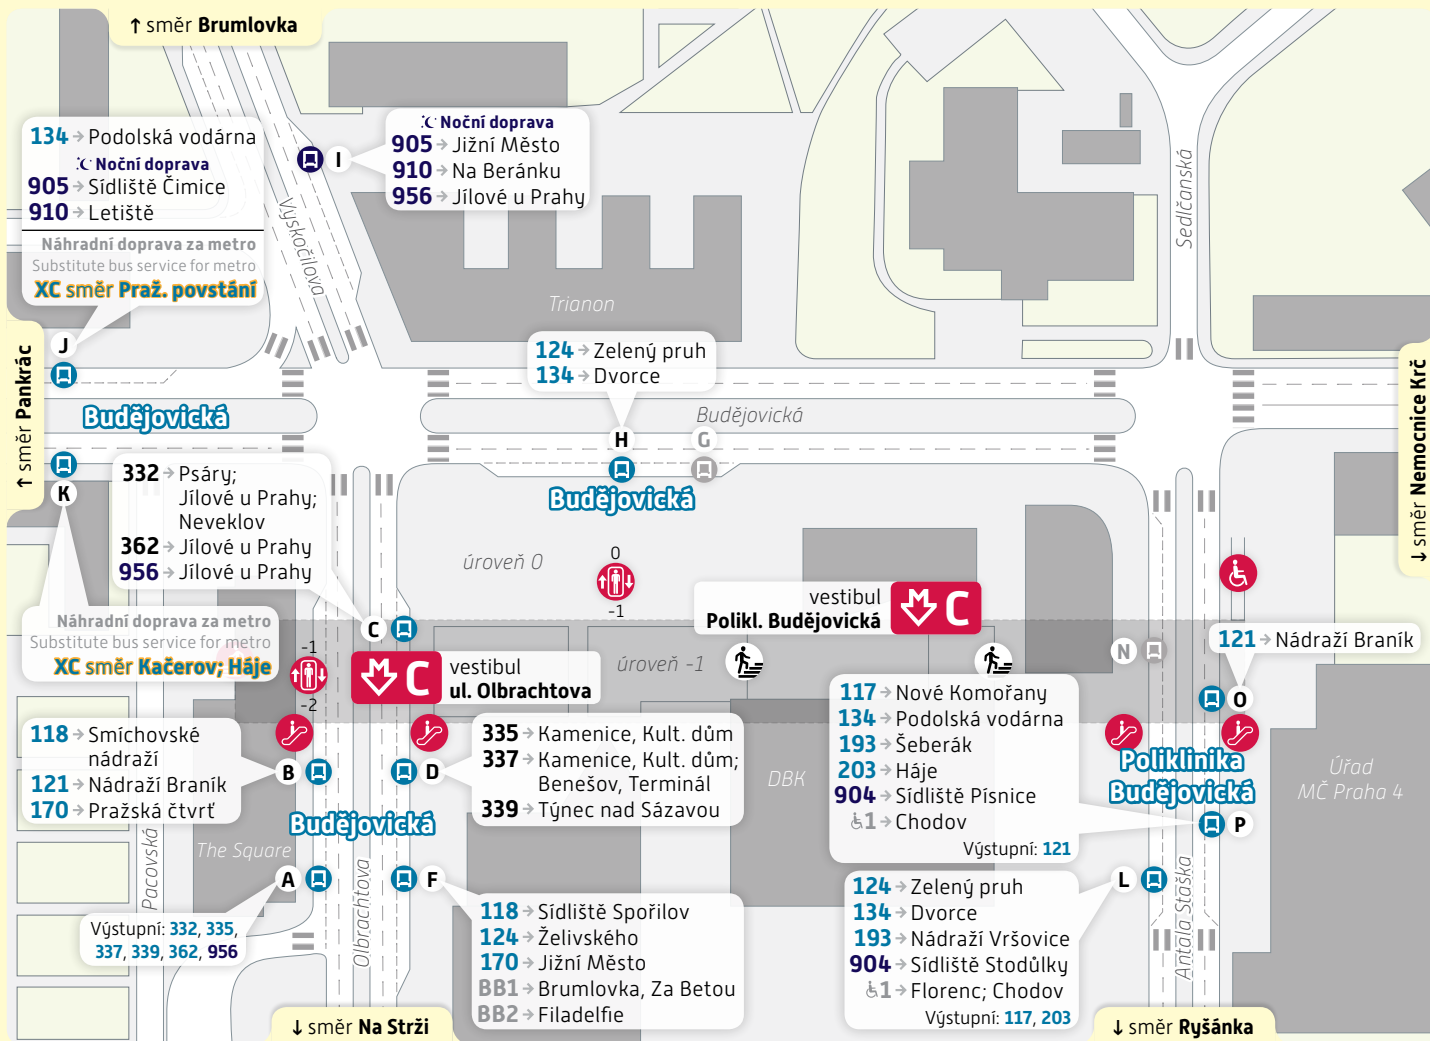

Budějovická

Schéma přestupního uzlu

trvalý stav – platnost od 17. prosince 2021

Vysvětlivky:

- A** Zastávka BUS, stanoviště A
- Bezbariérový přístup (rampa)
- Vstupy do metra
- Výtah

234 704 560
www.pid.cz

pid pražská integrovaná doprava