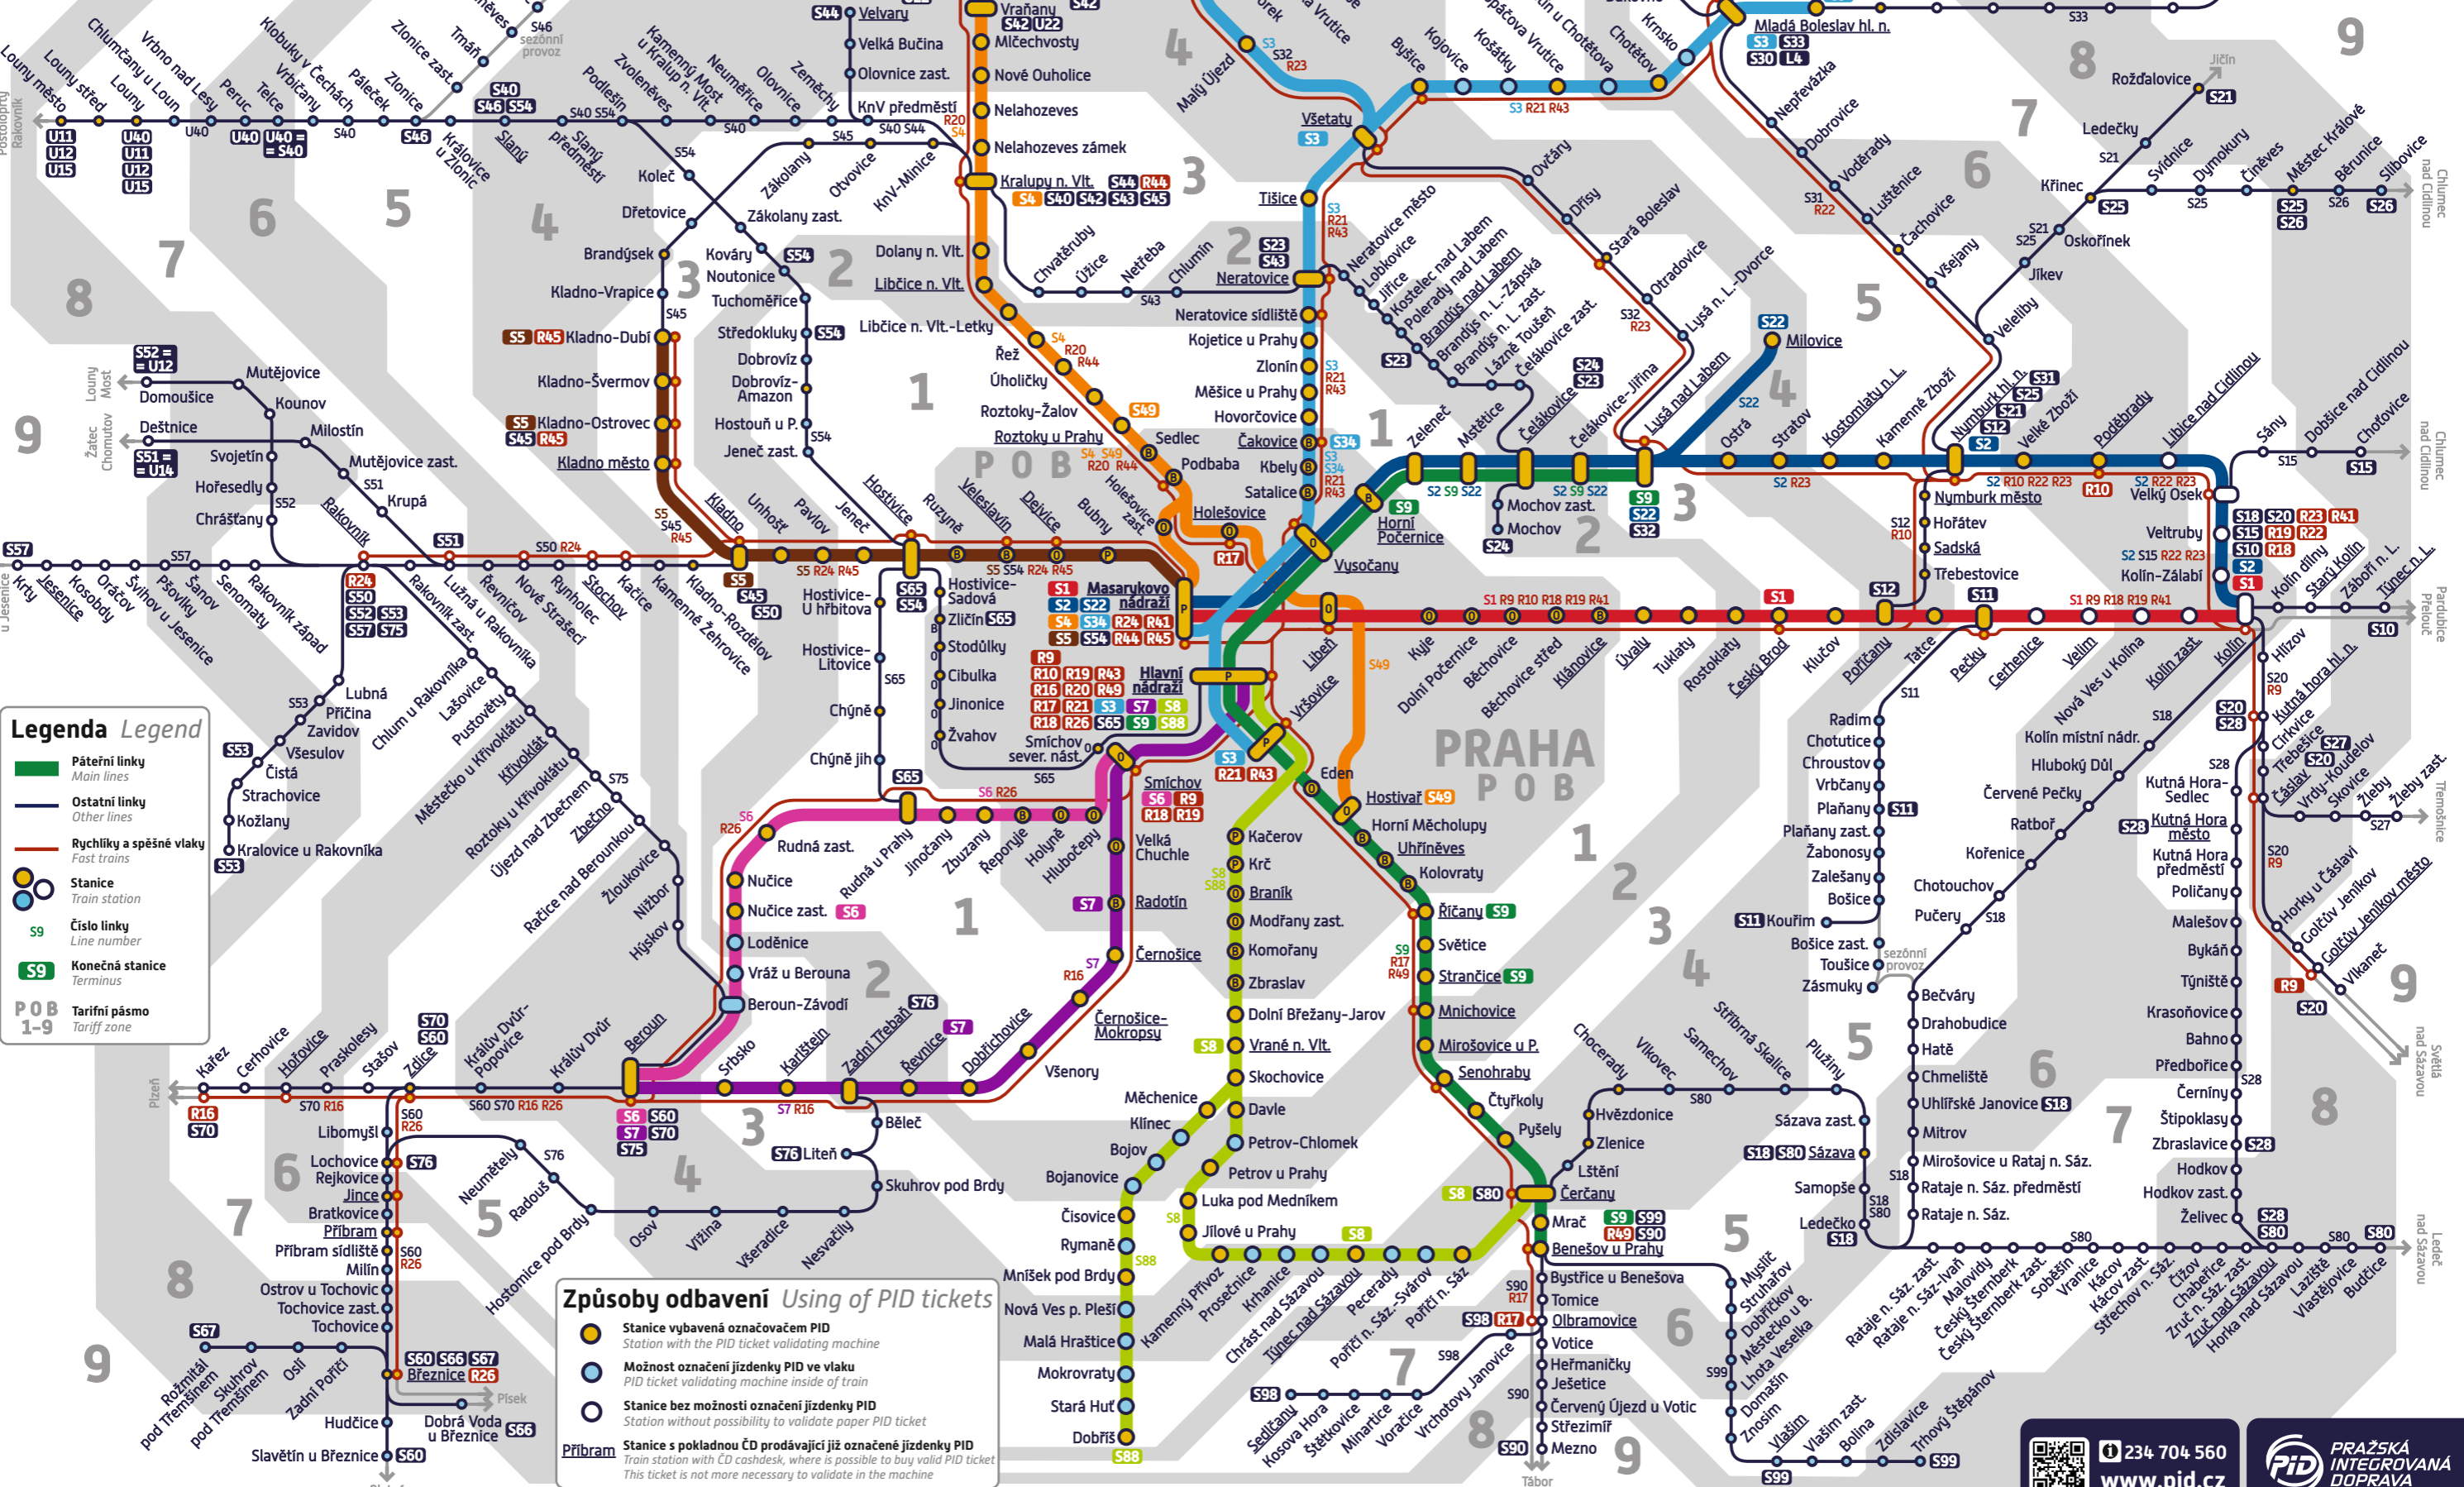

Vlaky PID

platnost od 13. 6. 2021

Schéma vlakových linek osobní a dálkové dopravy zařazených do tarifního systému Pražské integrované dopravy. (nezahrnuje turistické a nostalgické linky)

Prague suburban railway service plan. System Pražská integrovaná doprava (PID).

Legenda Legend

- Páteřní linky Main lines
- Ostatní linky Other lines
- Rychlíky a spěšné vlaky Fast trains
- Stanice Train station
- S9 Číslo linky Line number
- S9 Konečná stanice Terminus
- POB** 1-9 Tarifní pásmo Tariff zone

Způsoby odbavení Using of PID tickets

- Stanice vybavená označovačem PID Station with the PID ticket validating machine
- Možnost označení jízdenky PID ve vlaku PID ticket validating machine inside of train
- Stanice bez možnosti označení jízdenky PID Station without possibility to validate paper PID ticket
- Stanice s pokladnou ČD prodávající již označené jízdenky PID Train station with ČD cashdesk, where it is possible to buy valid PID ticket. This ticket is not more necessary to validate in the machine