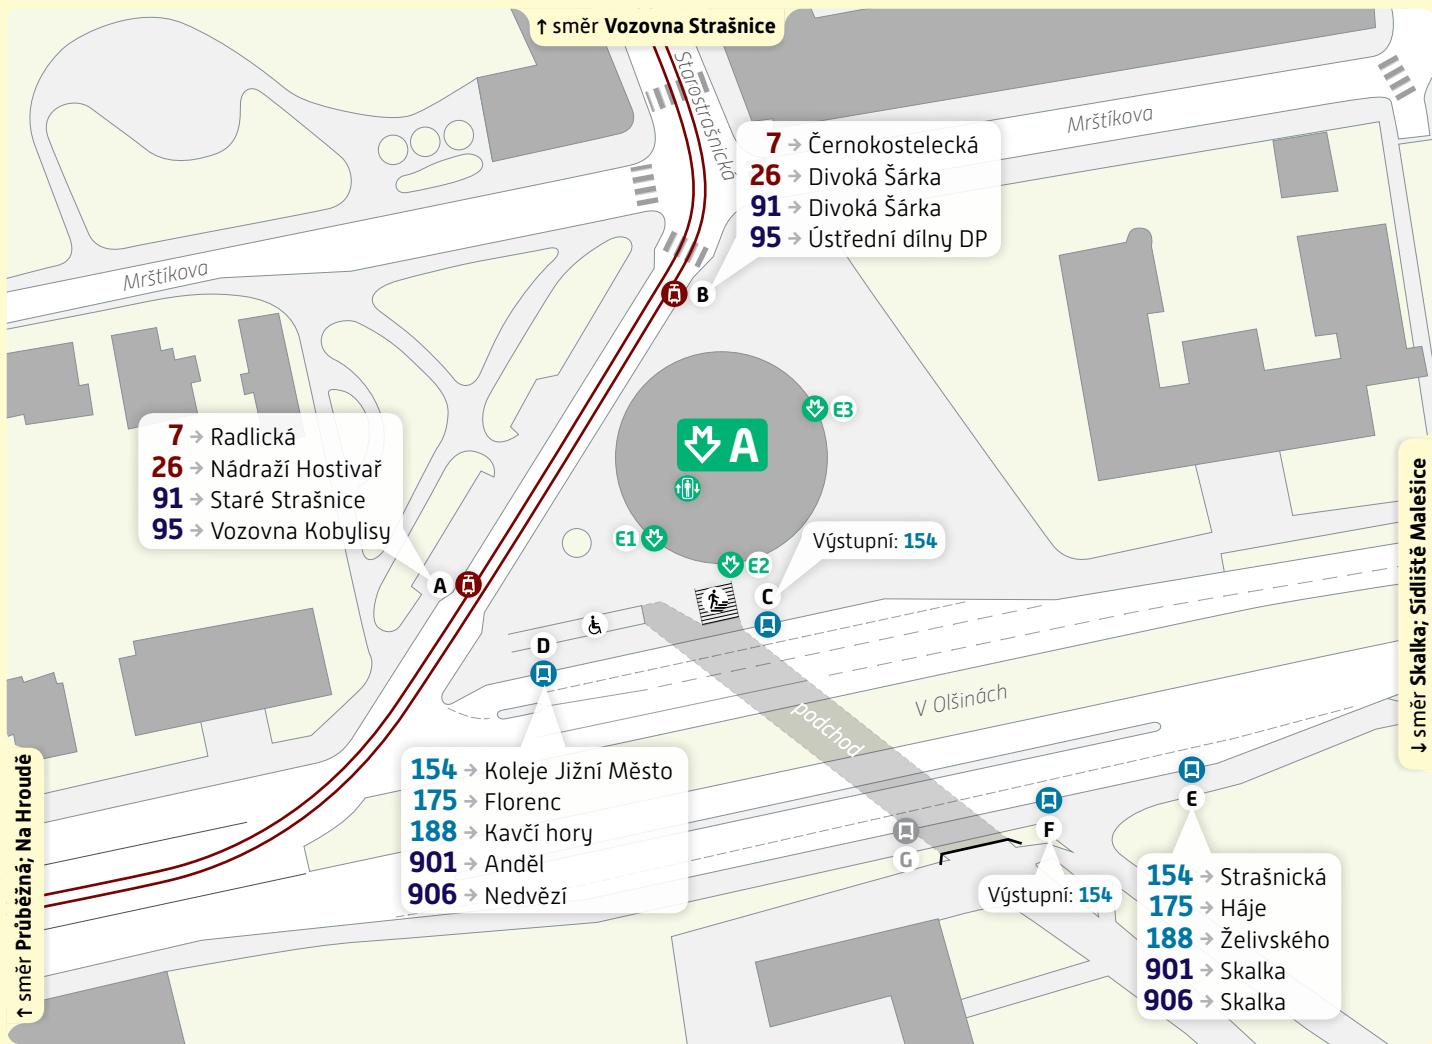

Strašnická

Schéma přestupního uzlu

trvalý stav – platnost od 4. ledna 2021

Vysvětlivky:

- A** Zastávka TRAM, stanoviště A
- E** Zastávka BUS, stanoviště E
- E1** Vstup do metra, východ E1
- E2** Výtah, schodiště, eskalátor