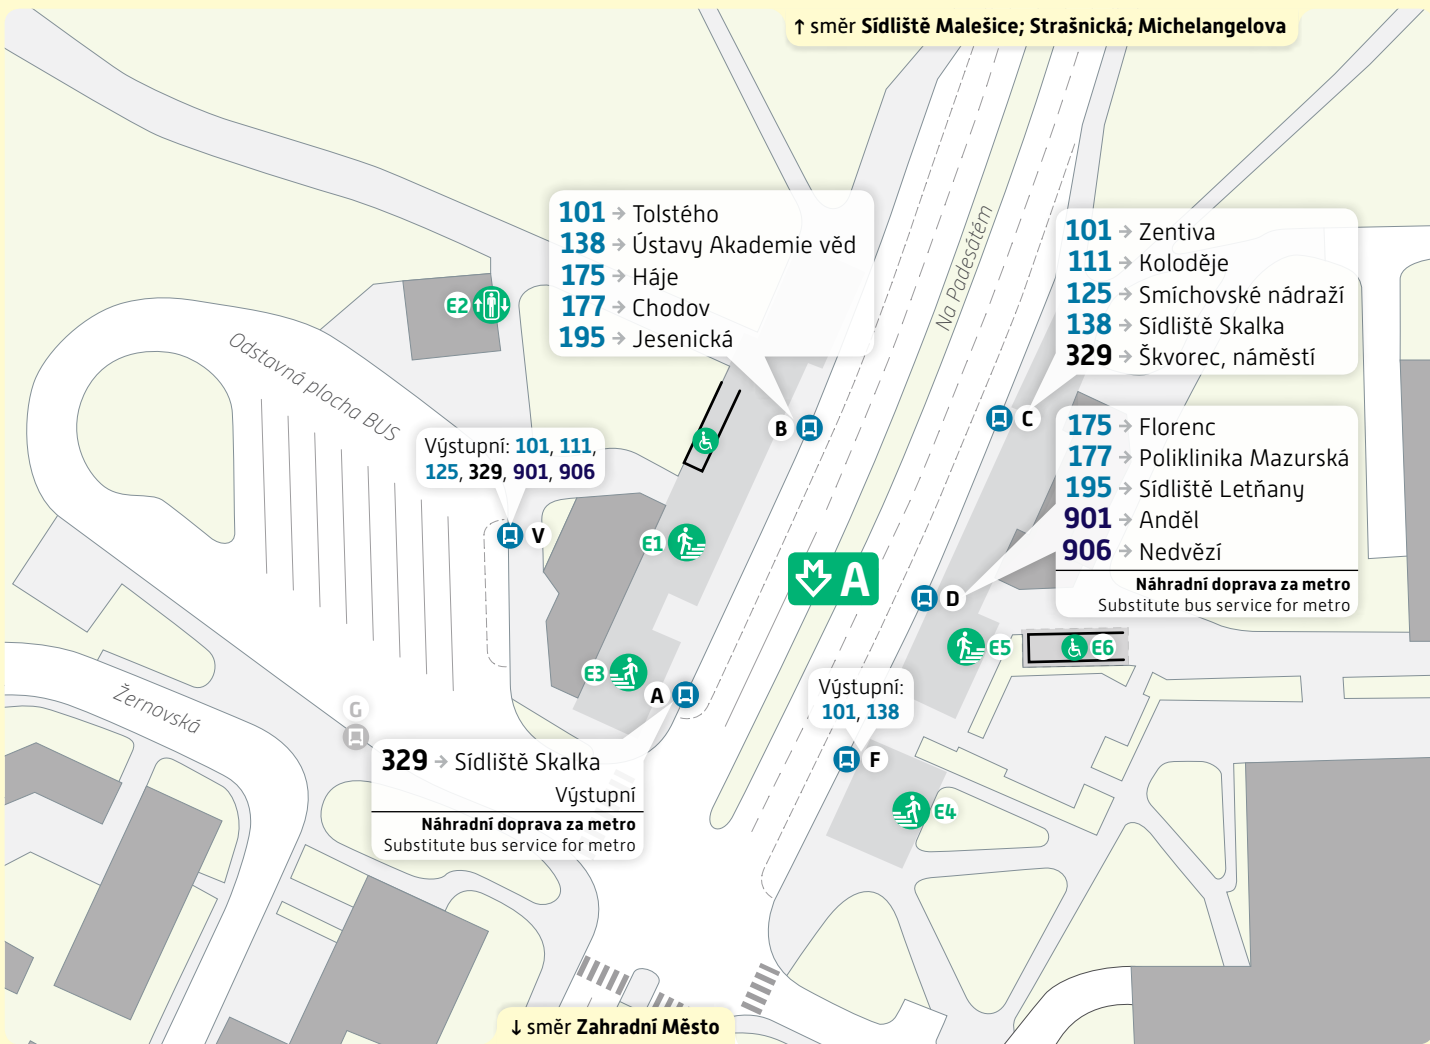

Skalka

Schéma přestupního uzlu

trvalý stav – platnost od 1. dubna 2021

↑ směr Sídliště Malešice; Strašnická; Michelangelova

- 101 → Tolstého
- 138 → Ústavy Akademie věd
- 175 → Haje
- 177 → Chodov
- 195 → Jesenická

Výstupní: 101, 111, 125, 329, 901, 906

- 101 → Zentiva
- 111 → Koloděje
- 125 → Smíchovské nádraží
- 138 → Sídliště Skalka
- 329 → Škvorec, náměstí

- 175 → Florenc
- 177 → Poliklinika Mazurská
- 195 → Sídliště Letňany
- 901 → Anděl
- 906 → Nedvězí

Náhradní doprava za metro
Substitute bus service for metro

329 → Sídliště Skalka
Výstupní
Náhradní doprava za metro
Substitute bus service for metro

Výstupní: 101, 138

↓ směr Zahradní Město

Vysvětlivky:

A Zastávka BUS, stanoviště A

E1 Vstup do metra, východ E1

E2 Výtah, schodiště, eskalátor

234 704 560

www.pid.cz

PRAŽSKÁ INTEGROVANÁ DOPRAVA