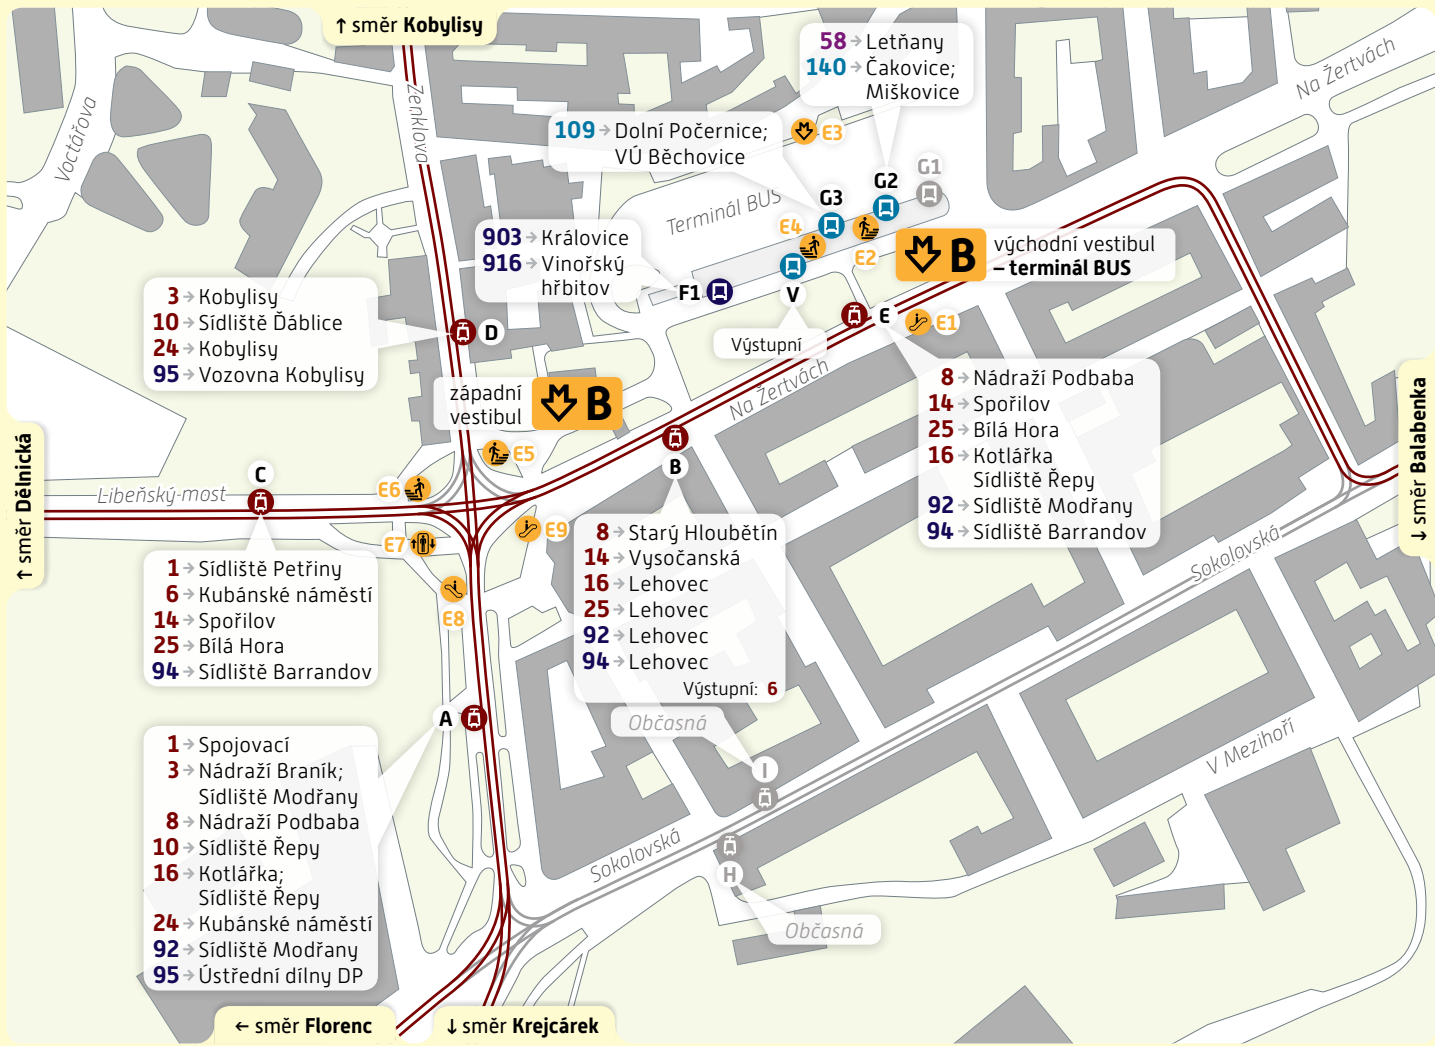

Palmovka

Schéma přestupního uzlu

trvalý stav – platnost od 4. ledna 2021

Vysvětlivky:

- A Zastávka TRAM, stanoviště A
- E Zastávka BUS, stanoviště E
- E1 Vstup do metra, východ E1
- E1 Vstup do metra, východ E1
- E1 Vstup do metra, východ E1
- E1 Vstup do metra, východ E1