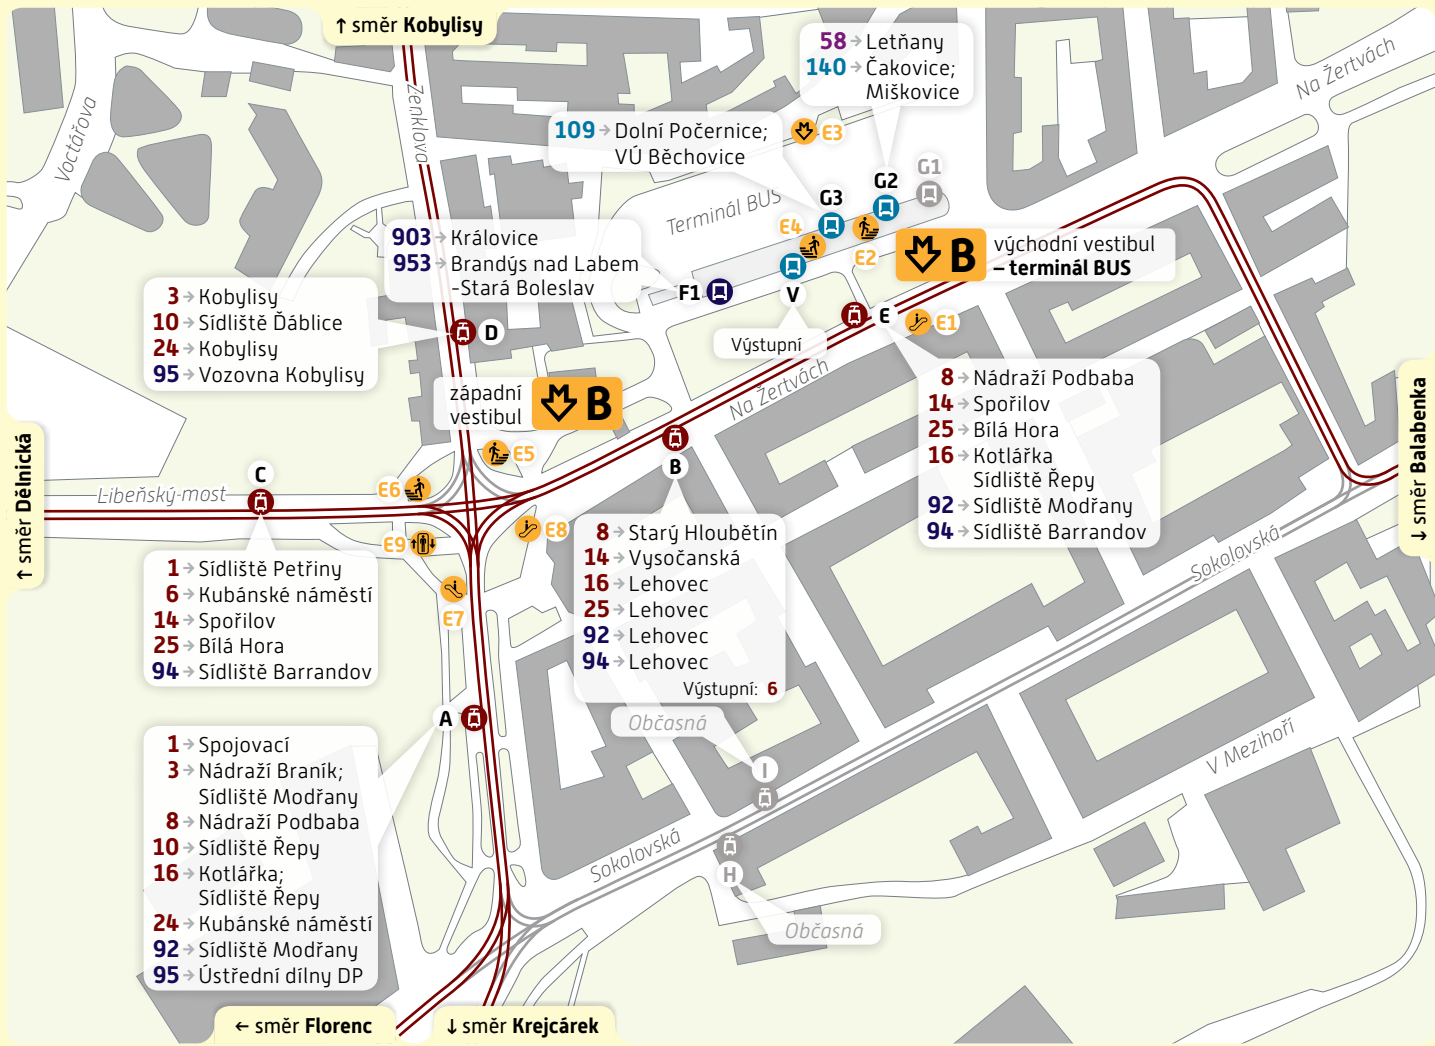

Palmovka

Schéma přestupního uzlu

trvalý stav – platnost od 1. ledna 2020

Vysvětlivky:

- A** Zastávka TRAM, stanoviště A
- E** Zastávka BUS, stanoviště E
- E1** Vstup do metra, východ E1
- E1** Výtah, schodiště, eskalátor