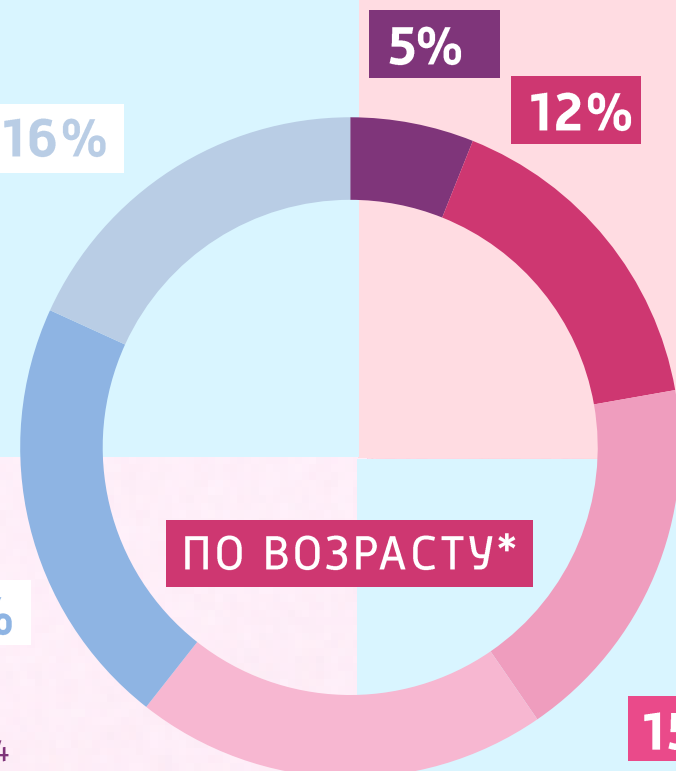

СНЕГ РАСТАЕТ В СЕНТЯБРЕ

ЖЕНЩИНА ЕГО МЕЧТЫ

ЛИДЕР

среди всех российских
каналов по времени
смотрения среди женщин*

70
МИНУТ

среднесуточное
время просмотра канала
в женской аудитории 25+

ТОП – 3

по доле и рейтингу
среди всех
российских каналов
РАУ TV

12 млн
ТЕЛЕЗРИТЕЛЕЙ

среднемесячная
аудитория телеканала

* здесь и далее приведены данные Mediascope–проект TV Index, TV Index Plus, сентябрь 2018

ЦЕЛЕВАЯ АУДИТОРИЯ

ЖЕНЩИНЫ
25+

ЖЕНЩИНЫ
МУЖЧИНЫ

18-24
25-34
35-44
45-54
55-64