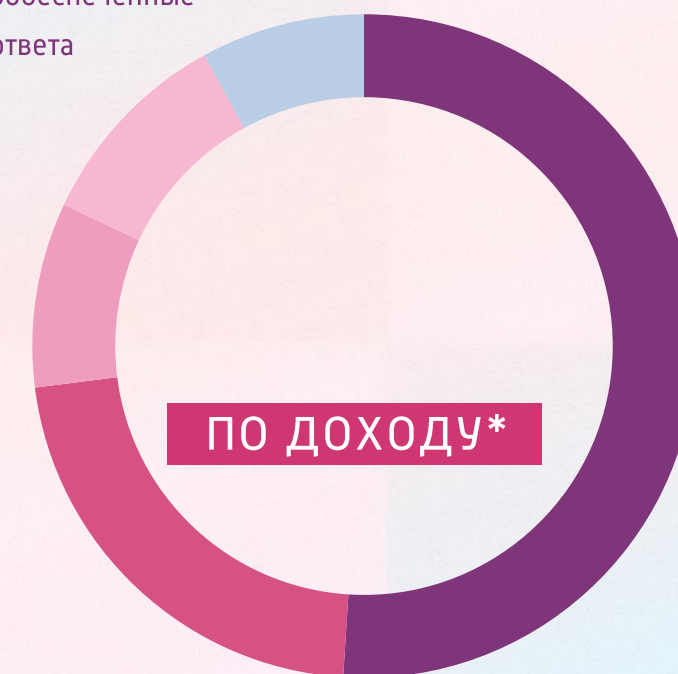

18-24
25-34
35-44
45-54
55-64

Высокообеспеченные
Обеспеченные
Среднеобеспеченные
Малообеспеченные
Нет ответа