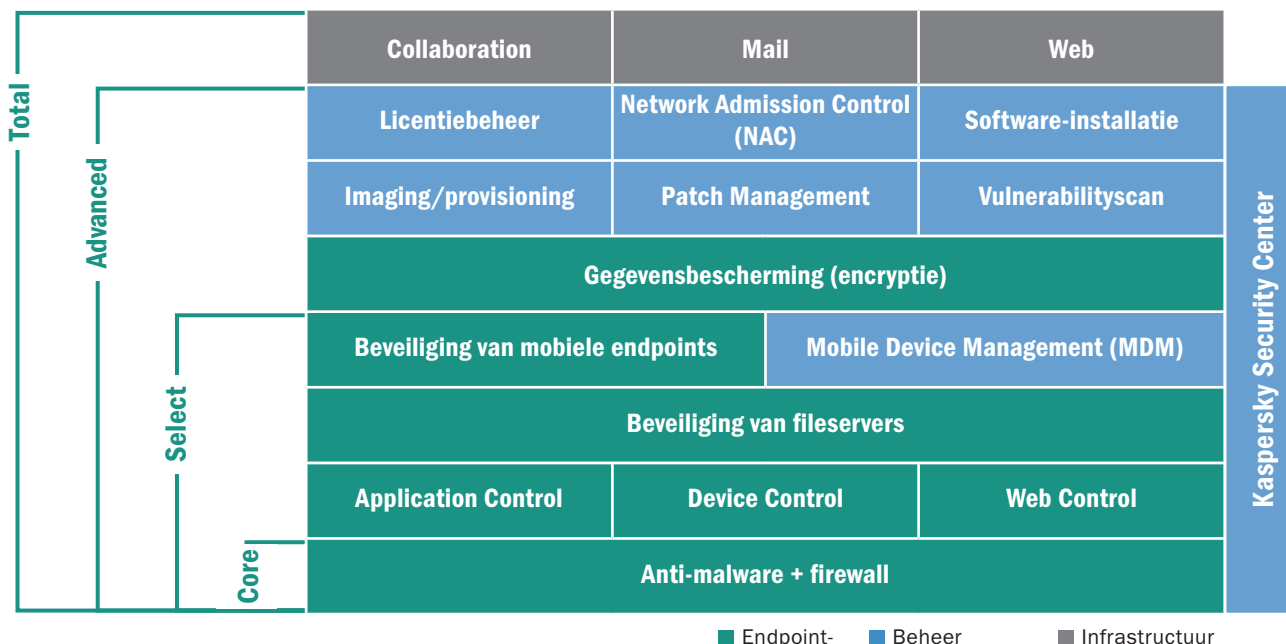

# ► OVER KASPERSKY ENDPOINT SECURITY FOR BUSINESS

IT-professionals herinneren ons er dagelijks aan dat hun werk steeds complexer wordt.

Hun taak is altijd lastig geweest, maar de complexiteit van het gehele netwerk en alle verbonden apparaten lijkt nu uit de hand te lopen. Er is vaak frustratie over het gebrek aan bronnen, krimpende budgetten en gebruikers die beleidsregels op de proef stellen. Data bevindt zich nu op meerdere systemen of smartphones en tablets. Deze apparaten worden vaak meegenomen naar restaurants en vliegtuigen of worden vergeten in taxi's. Daarnaast is het patchen van applicaties om risico's te bedwingen een volledige dagtaak geworden (als de beheerder al kan achterhalen welke applicaties worden gebruikt). Als gevolg van deze complexiteit hebben sommige organisaties besloten in te leveren op beveiliging.

## U HEBT EEN NIEUWE, ONGECOMPLICEERDE AANPAK VOOR DEZE VERANDERINGEN EN RISICO'S NODIG.

Met Kaspersky Endpoint Security for Business kunnen beheerders evenwel de gehele IT-omgeving zien, beheren en beschermen. Wij leveren tools en technologieën op uitgebalanceerde en progressieve productniveaus om aan uw toenemende beveiligings- en IT-behoefte te voldoen. Kaspersky kan uw werk gemakkelijker maken.

Kortom, wij leveren het eerste – geheel nieuw ontwikkelde – beveiligingsplatform in de branche, waarmee de beheerder eenvoudig zijn gehele omgeving kan zien, beheren en beschermen.

- Images maken en opslaan en systemen op afstand implementeren.
- De afhandeling van hardware- en softwarerisico's prioriteren met een krachtige combinatie van Advanced Vulnerability Scanning en intelligent Patch Management.
- Het licentiegebruik en de compliance controleren met beheer van softwarelicenties.
- Met Network Admission Control een toegangsbeleid voor gegevens en de infrastructuur instellen voor gebruikers en gasten.
- Op afstand updates en nieuwe software voor gebruikers implementeren en installeren via de centrale console.