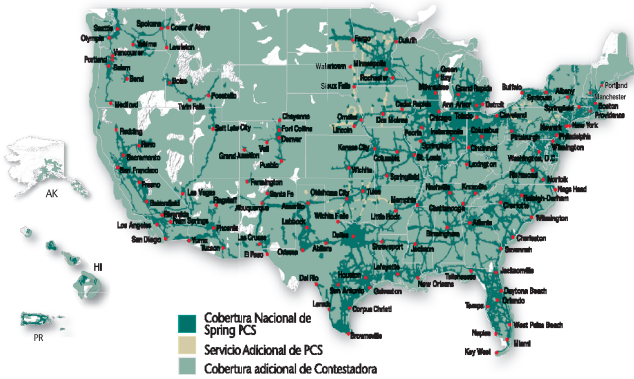

- ▶ La mayor cantidad de minutos donde usted más lo necesita
- ▶ Verdaderos Minutos en todo el País
- ▶ Larga Distancia Nacional

Planes	Minutos en el día	Minutos en la noche y fines de semana	Minutos Roaming	Costo Línea compartida	Larga Distancia Nacional	De celular a celular	Mensajes 2 vías
\$25.99	125	250	-	\$19.99	Sí	-	-
\$29.99	400	600	-	\$19.99	Sí	-	-
\$39.99	850	Ilimitado	50	\$19.99	Sí	Sí	-
\$39.99	1000	-	50	\$19.99	Sí	Sí	-
\$49.99	1100	Ilimitado	75	\$19.99	Sí	Sí	-
Mejor Opción \$59.99	1400	Ilimitado	100	\$9.99	Sí	Sí	-
\$69.99	1600	Ilimitado	125	\$9.99	Sí	Sí	Ilimitado
\$79.99	1900	Ilimitado	150	\$9.99	Sí	Sí	Ilimitado
\$99.99	2500	Ilimitado	200	\$9.99	Sí	Sí	Ilimitado