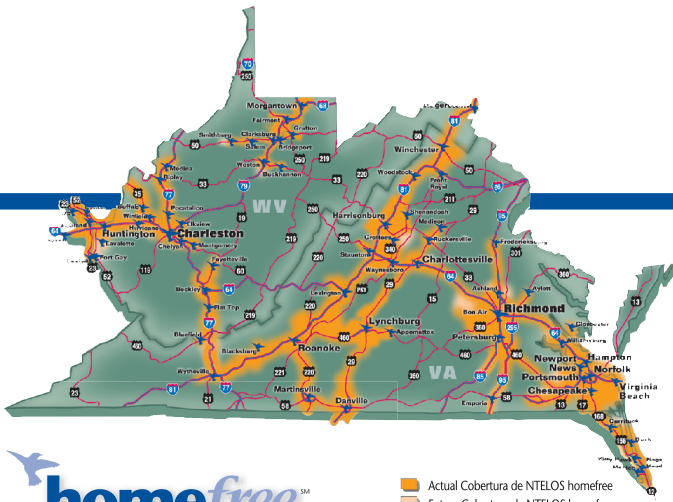

Planes de Minutos Ilimitados

- Minutos Ilimitados en toda la red de NTELOS.

Planes	Minutos en el día	Minutos en la noche y fines de semana	Minutos Roaming	Larga Distancia Nacional	De celular a celular	Mensajes 2 vías
$39.99	Ilimitado	Ilimitado	-	No	Sí	-
$49.99	Ilimitado	Ilimitado	-	Sí	Sí	-
Mejor Opción $59.99	Ilimitado	Ilimitado	100	Sí	Sí	-

Pague por adelantado en toda la red de NTELOS

- Ningún Chequeo de Crédito y Ningún Depósito.

Planes	Minutos en el día	Minutos en la noche y fines de semana	Larga Distancia Nacional	Mensajes 2 vías
$29.99	400	-	Sí	-
$39.99	850	-	Sí	-
$39.99	400	Ilimitado	Sí	-
Buena Opción $49.99	1100	-	Sí	-
$49.99	850	Ilimitado	Sí	-
$59.99	1400	-	Sí	-
$59.99	1100	Ilimitado	Sí	-
Mejor Opción $59.99	Ilimitado	Ilimitado	Sí	-
$69.99	Ilimitado	Ilimitado	Sí	-